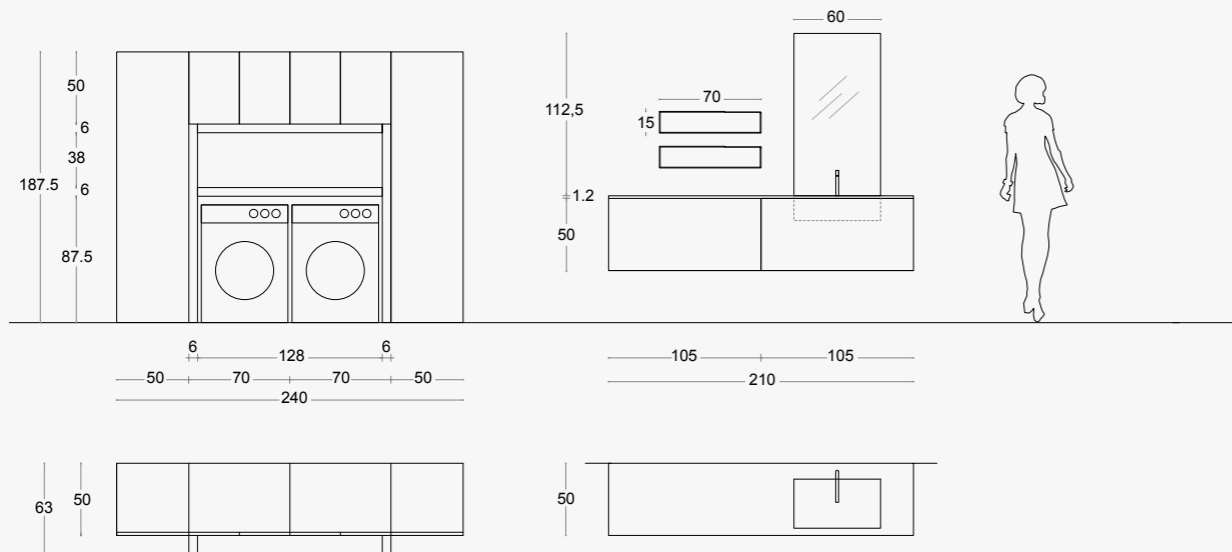

06^{comp.}

Varianti di composizione

Alternative compositions