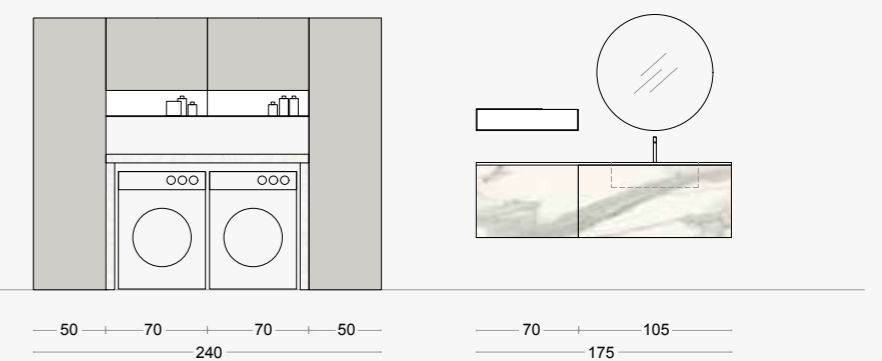

L 175 + colonne 240 x P 50/63 cm

Dimensione - Size

L 210 x P 50 cm + colonne L 240 x P 50/63 cm

Scocca:
Colore Grigio Pietra opaco
Frontali: Marmo Torano

Top in teknoril con lavabo Place

Specchiera filo lucido con luci led
L.60 x H.112,5 cm