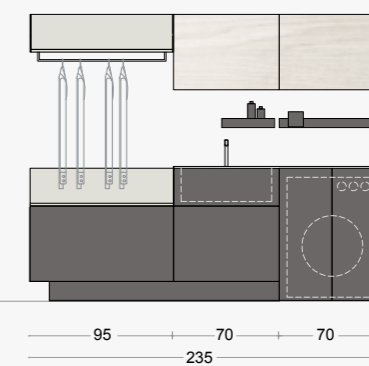

comp. 08-B

L 235 x P 62 cm