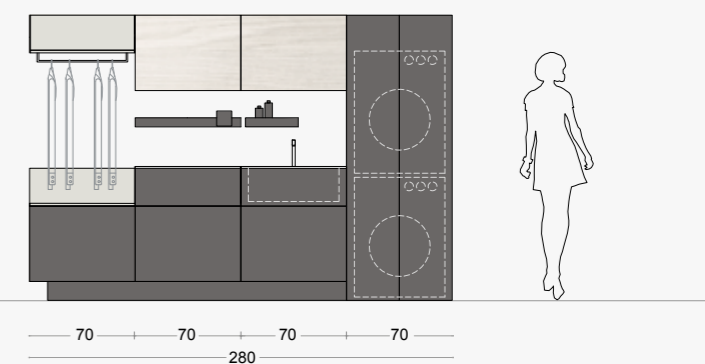

comp. 08-A

L 280 x P 62 cm