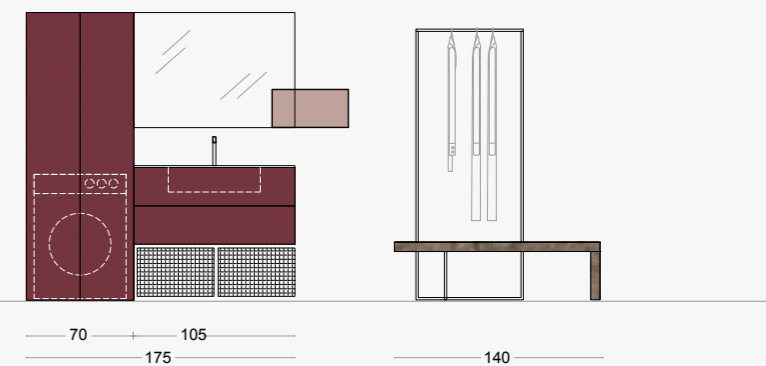

L 345 x P 62 cm + penisola L 181 cm

Scocca e frontali:
Rovere Natura
Particolari Bianco opaco

Top in Unicolor Bianco Dax
con lavabo Asso 60

Cesti portabiancheria
in metallo bianco

Mensole I-WASH
con fianchi in metallo

L 175 x P 62 cm + panca L 165 cm

Scocca e frontali:
Laccato Porpora opaco
particolari Laccato Cipria opaco

Top in mineralguss con lavabo
integrato Fonte

Specchiera filo lucido con
faretto Nite 300 L.70 x H.112,5 cm

Mineralguss top with built-in
Fonte washbasin

Polished edge mirror with Nite 300
spotlight L.70 x H.112,5 cm

I-WASH white metal bench with
Unicolor Porfido top L.165 cm

Open lacquered Cipria Opaco
metal wall unit

L 140 + panca 140 x P 62 cm

comp. 3-B

L 175 + panca 140 x P 62 cm

— **Mensole con fianchi
in metallo**

Disponibili in due larghezze e diverse finiture,
completano la funzionalità e lo stile della lavanderia.