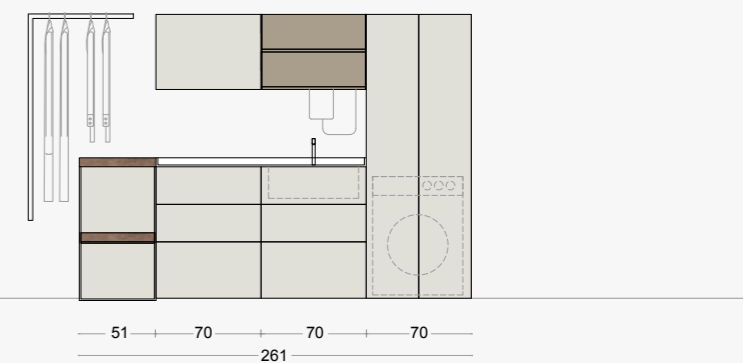

L 345 x P 62 cm + penisola L 181 cm

Scocca e frontali:
Rovere Natura
Particolari Bianco opaco

Top in Unicolor Bianco Dax
con lavabo Asso 60

Cesti portabiancheria
in metallo bianco

Mensole I-WASH
con fianchi in metallo

Canapa opaco

Unicolor Primitivo

Varianti di composizione

Alternative compositions

comp. 02-A

L 226 x P 62 cm

comp. 02-B

L 261 x P 62 cm