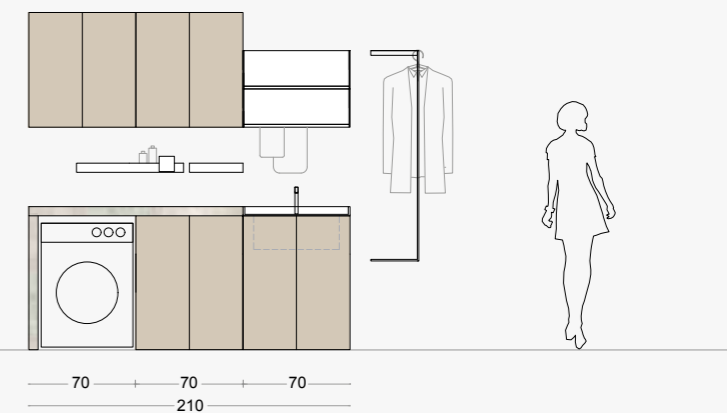

comp. 04-A

L 210 x P 67 cm