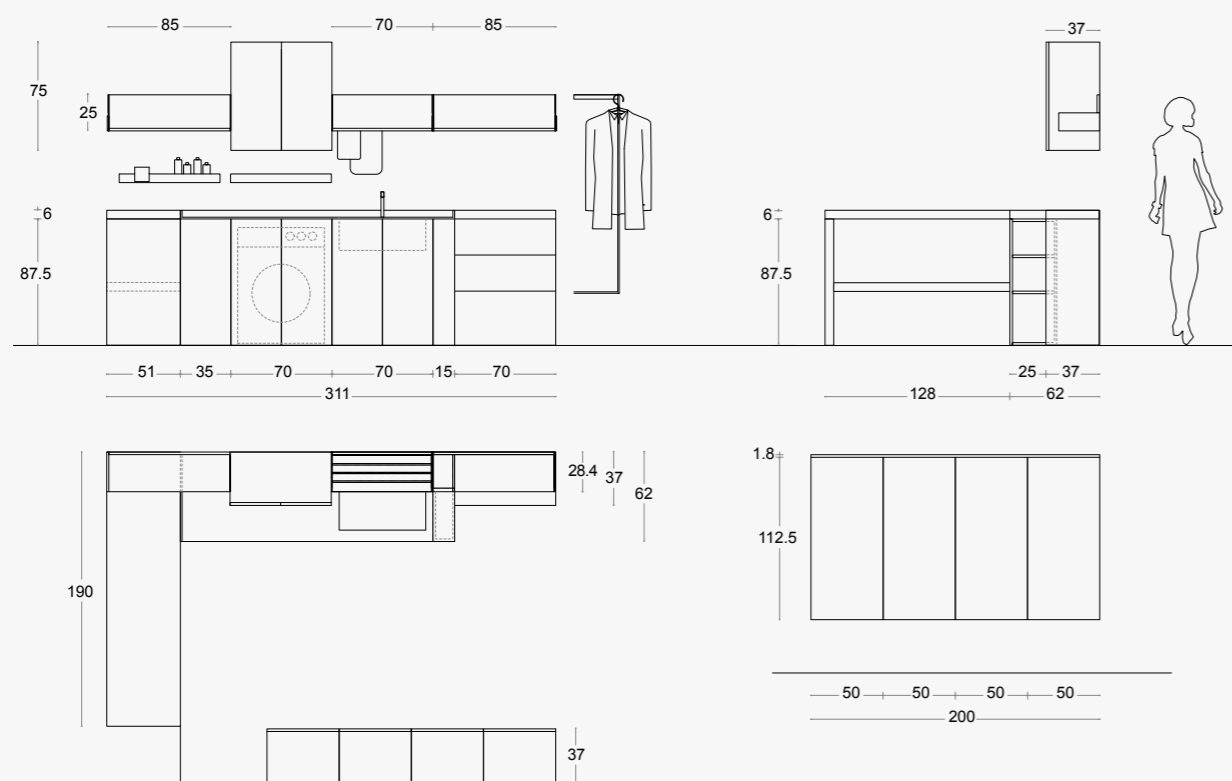

11 comp.

Varianti di composizione

Alternative compositions

comp. 11-A

L 260 x P 62/37 cm