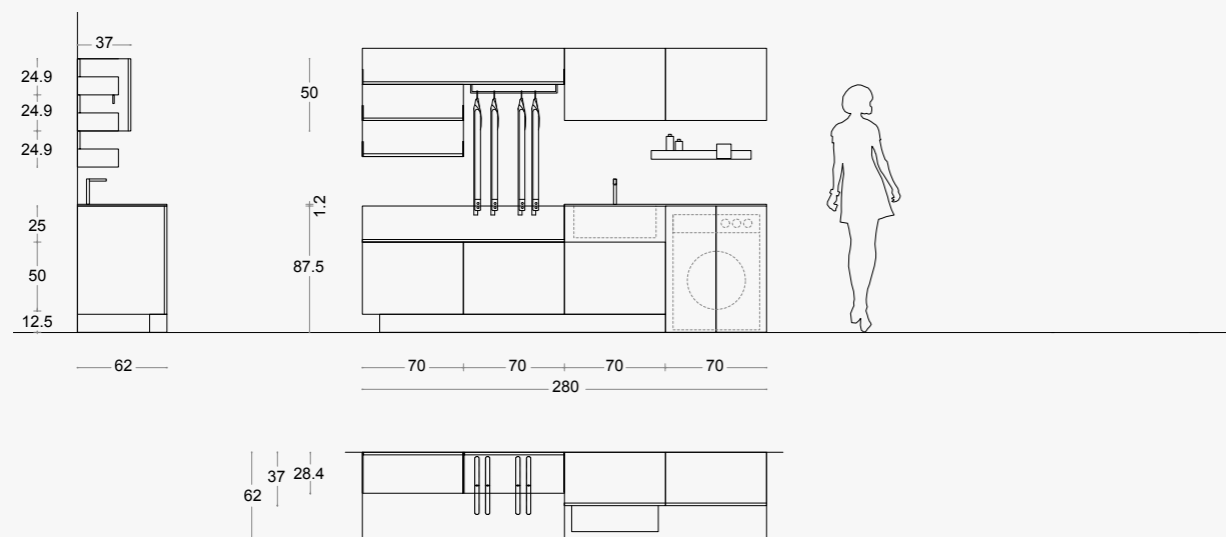

08^{comp.}

Dimensione - Size

L 280 x P 62 cm

Scocca e frontale:
Laccato Grafite opaco

Particolari Olmo Bianco
e Colore Grigio Seta opaco

Top in teknoril con
vasca integrata Conca

Body and front:
Lacquered Grafite Opaco

Olmo Bianco
and Grigio Seta Opaco details

Teknoril top with built-in
Conca washbasin

Finiture - Finishes

Grafite opaco

Olmo Bianco

Grigio Seta opaco

Varianti di composizione

Alternative compositions

comp. 08-A

L 280 x P 62 cm

comp. 08-B

L 235 x P 62 cm