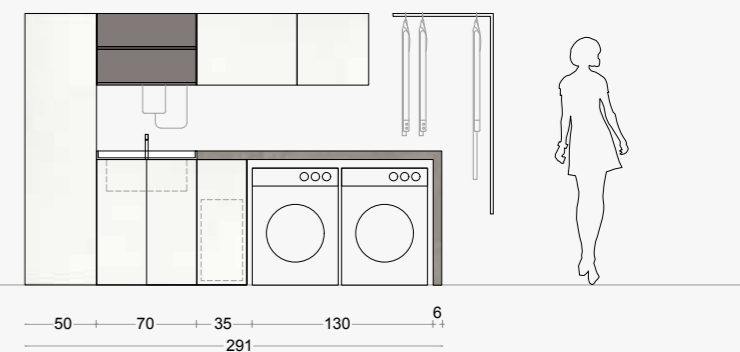

— **Ante con
maniglia a gola J**

Door with J-shaped recessed grip

10^{comp.}

Varianti di composizione

Alternative compositions

comp. 10-A

L 291 x P 67 cm

comp. 10-B

L 241 x P 67 cm

Dimensione - Size

L 311 x P 67 cm + colonne L 100 x P 50 cm

Scocca e frontale: Sherwood Luna
Particolari laccato Taupe opaco

Top in mineralguss con vasca
integrata Fonte + top Unicolor
Grigio Venato