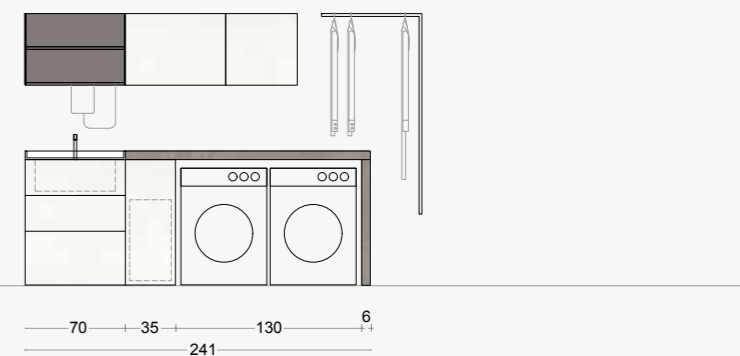

comp. 10-B

L 241 x P 67 cm

Dimensione - Size

L 311 x P 67 cm + colonne L 100 x P 50 cm

Scocca e frontale: Sherwood Luna
Particolari laccato Taupe opaco

Top in mineralguss con vasca
integrata Fonte + top Unicolor
Grigio Venato

Colonne in Sherwood Luna

Struttura appendiabiti "I-WASH L"
in metallo bianco

Dress Holders X921 in
metallo grigio antracite

Body and front: Sherwood Luna
Lacquered Taupe Opaco details

Mineralguss top with built-in
Fonte basin + Unicolor
Grigio Venato top

Sherwood Luna tall units

"I-WASH L" white metal structure
for clothes rod

Grigio Antracite metal X921
dress holders

Finiture - Finishes

Sherwood Luna

Unicolor Grigio Venato

Bianco opaco

Taupe opaco