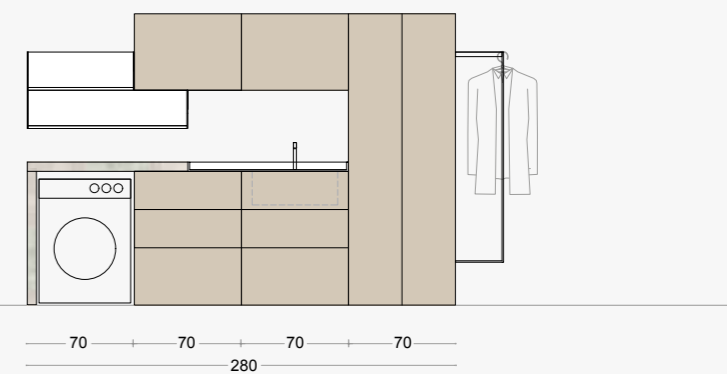

comp. 04-B

L 280 x P 67 cm