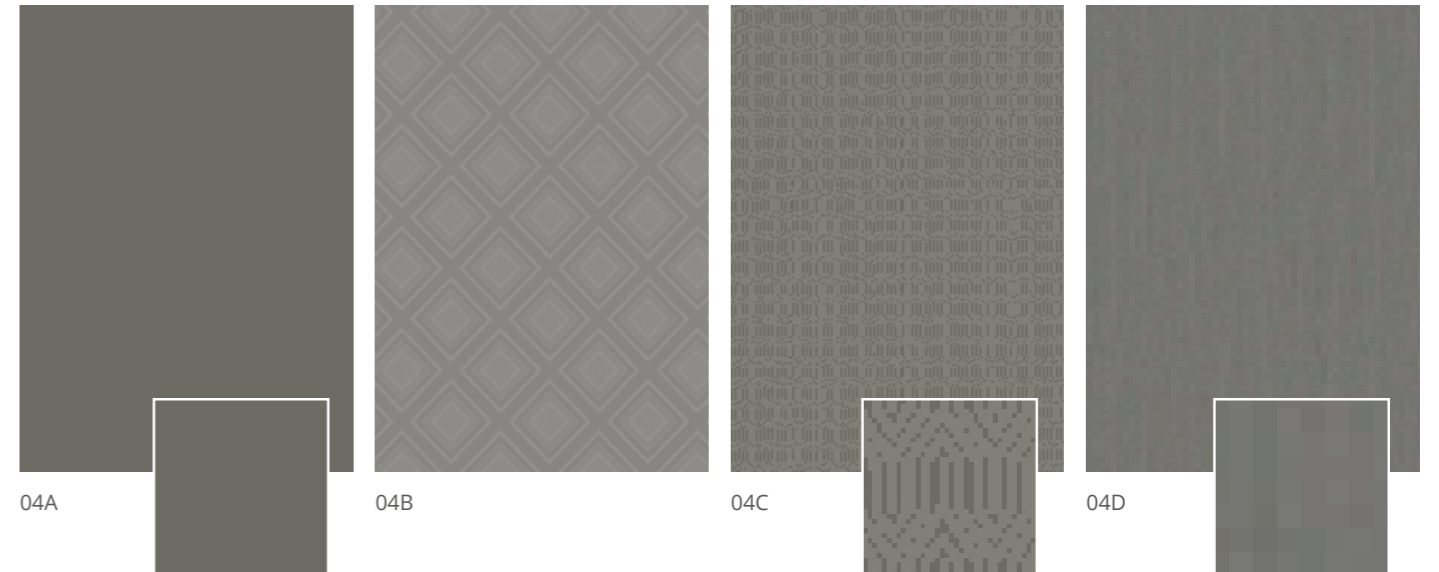

04B

04C

04D

04 _ ELEGANCE

04A