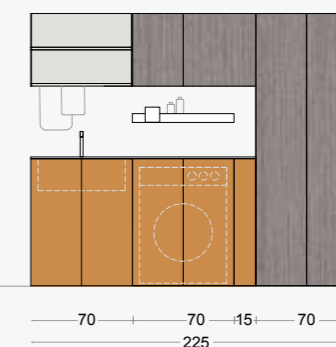

Alternative compositions

comp. 09-A

L 260 x P 62 cm

comp. 09-B

L 225 x P 62 cm

Dimensione - Size

L 310 x P 62 cm

Scocca e frontali:
Laccato Tigre opaco
Particolari Reflex Eris e
Colore Grigio Seta