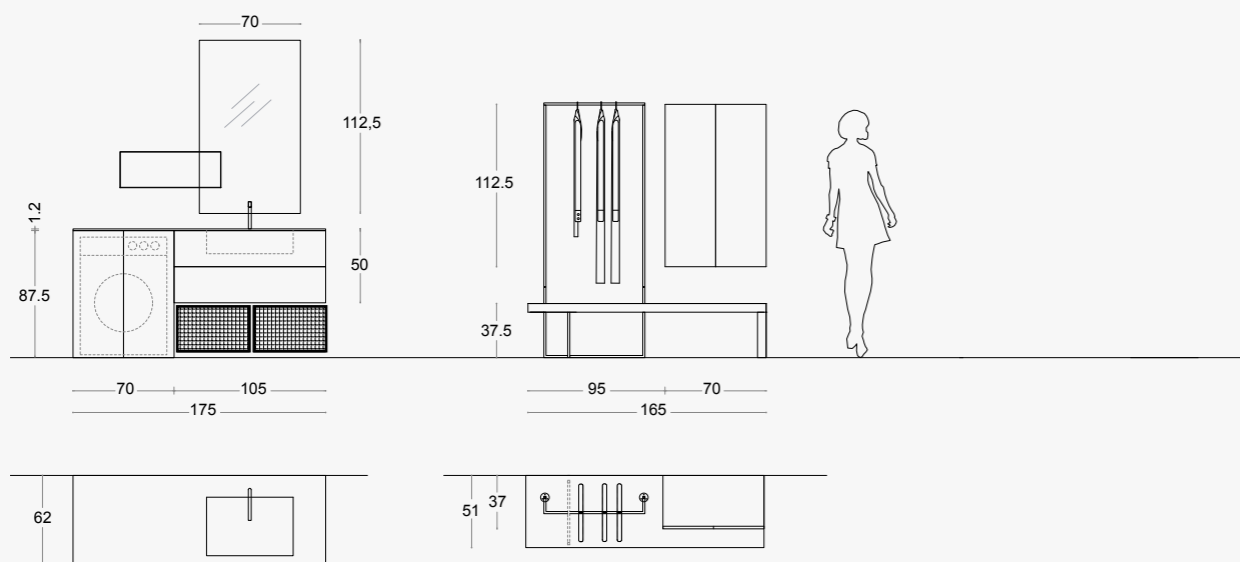

L 345 x P 62 cm + penisola L 181 cm

Scocca e frontali:
Rovere Natura
Particolari Bianco opaco

Top in Unicolor Bianco Dax
con lavabo Asso 60

Cesti portabiancheria
in metallo bianco

Mensole I-WASH
con fianchi in metallo

Two baskets with wheels fit perfectly under the wall-mounted base unit and can be taken wherever they are needed.

— **Panchetta
con appendiabiti integrato**

Bench combined with clothes hanger

03^{comp.}

Dimensione - Size

L 175 x P 62 cm + panca L 165 cm

Scocca e frontali:
Laccato Porpora opaco
particolari Laccato Cipria opaco

Top in mineralguss con lavabo
integrato Fonte

Specchiera filo lucido con
faretto Nite 300 L.70 x H.112,5 cm