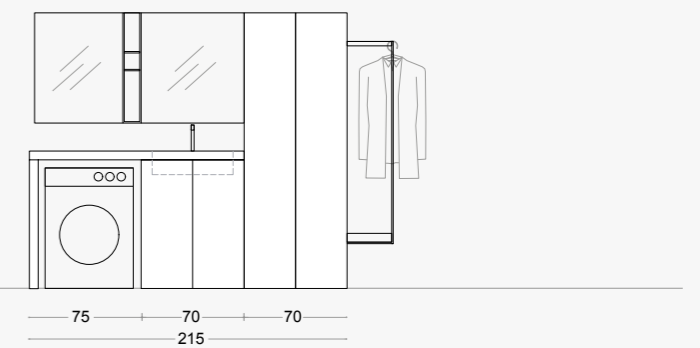

L 180 x P 62 cm

comp. 07-B

L 215 x P 62 cm

Zenith

Ceramica bianca - White ceramic

Isabel

Mineralguss bianco lucido - Glossy white mineralguss

08 comp.