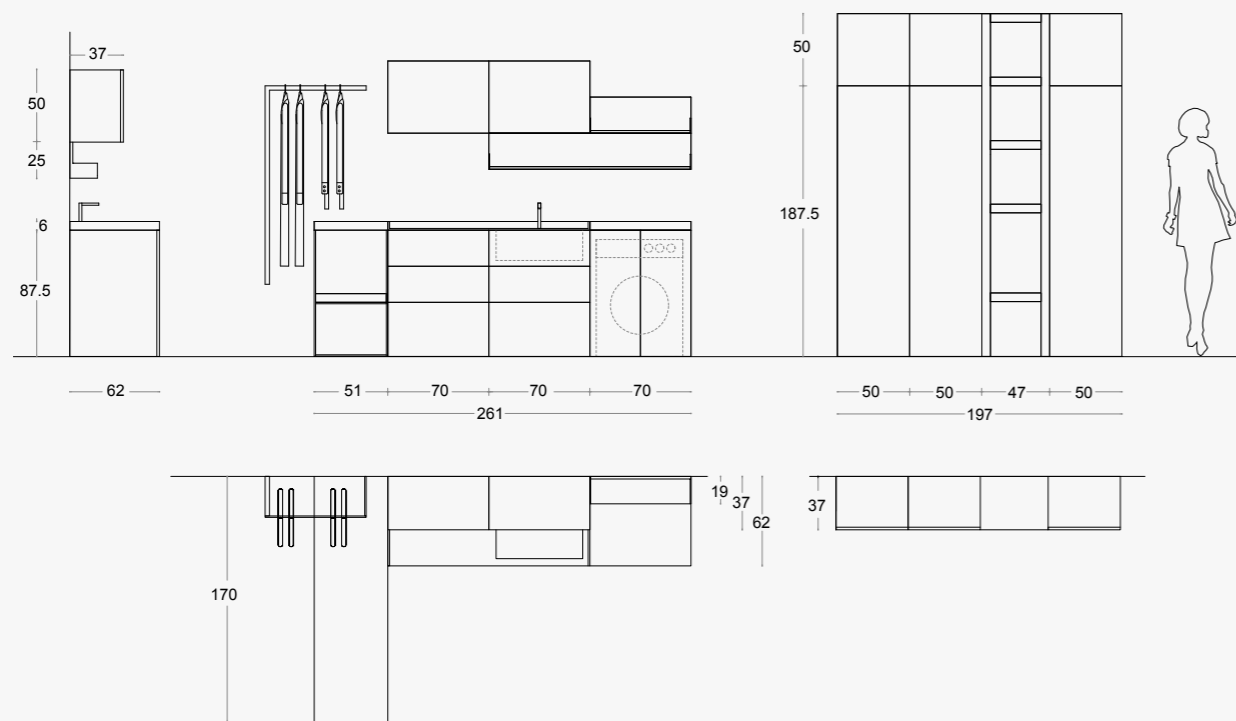

L 345 x P 62 cm + penisola L 181 cm

Scocca e frontali:
Rovere Natura
Particolari Bianco opaco

Top in Unicolor Bianco Dax
con lavabo Asso 60

Cesti portabiancheria
in metallo bianco

Mensole I-WASH
con fianchi in metallo

Lavabo - Washbasin Place

Lavabo - Washbasin Conca

02^{comp.}

Dimensione - Size

L 261 x P 62 cm + colonne L 197 x P 37 cm

Scocca e frontali:
Colore Grigio Seta opaco
Particolari laccato Canapa opaco

Top in teknoril con
vasca integrata Conca