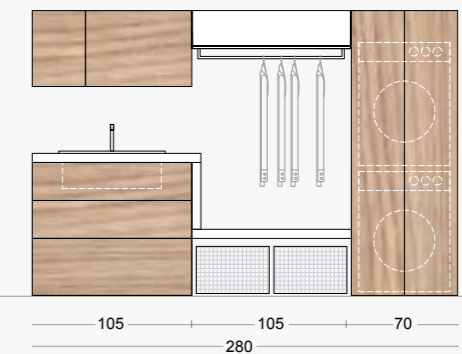

L 345 x P 62 cm + penisola L 181 cm

Scocca e frontali:
Rovere Natura
Particolari Bianco opaco

Top in Unicolor Bianco Dax
con lavabo Asso 60

Cesti portabiancheria
in metallo bianco

Mensole I-WASH
con fianchi in metallo

Unicolor Bianco Dax

Varianti di composizione

Alternative compositions

comp. 01-A

L 280 x P 62 cm

comp. 01-B

L 280 x P 62 cm

Asso