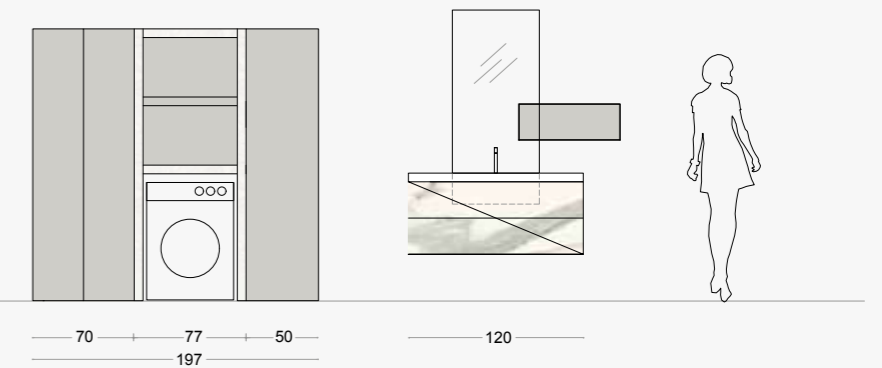

comp. 06-A

L 120 + colonne 197 x P 50/63 cm