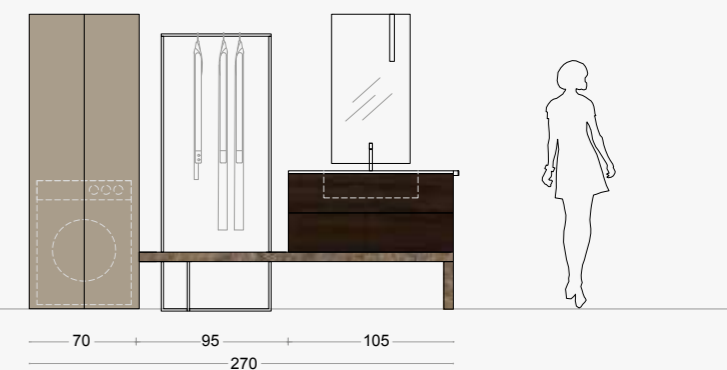

L 345 x P 62 cm + penisola L 181 cm

Scocca e frontali:
Rovere Natura
Particolari Bianco opaco

Top in Unicolor Bianco Dax
con lavabo Asso 60

Cesti portabiancheria
in metallo bianco

Mensole I-WASH
con fianchi in metallo

L 280 x P 67 cm

05^{comp.}

— **Panchetta integrata all'arredo**

La base sospesa poggia sulla panchetta dotata di appendiabiti e le funzionalità si integrano in un'unica parete.

Built-in bench

The bench with built-in clothes hanger fits perfectly under the wall-mounted base unit for a practical corner.

— **Tavoletta lavabiancheria
rimovibile**

Removable washboard

— **Una nicchia per lavatrice e asciugatrice**

A nook for washer and dryer

05^{comp.}

— Varianti di composizione

Alternative compositions

comp. 05-A

L 270 x P 62 cm

comp. 05-B

L 305 x P 62 cm

Dimensione - Size

L 270 x P 50 cm + colonne L 140 x P 62 cm

Scocca e frontali:
Rovere castoro
Particolari Laccato Canapa opaco

Top in mineralguss con lavabo
integrato Fonte