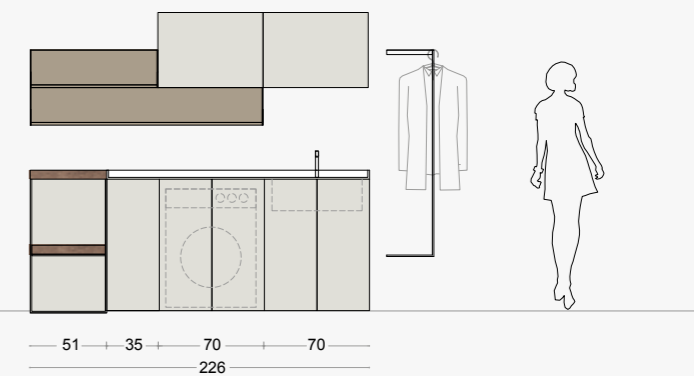

L 345 x P 62 cm + penisola L 181 cm

Scocca e frontali:
Rovere Natura
Particolari Bianco opaco

Top in Unicolor Bianco Dax
con lavabo Asso 60

Cesti portabiancheria
in metallo bianco

Mensole I-WASH
con fianchi in metallo

Canapa opaco

Unicolor Primitivo

Varianti di composizione

Alternative compositions

comp. 02-A

L 226 x P 62 cm

comp. 02-B

L 261 x P 62 cm