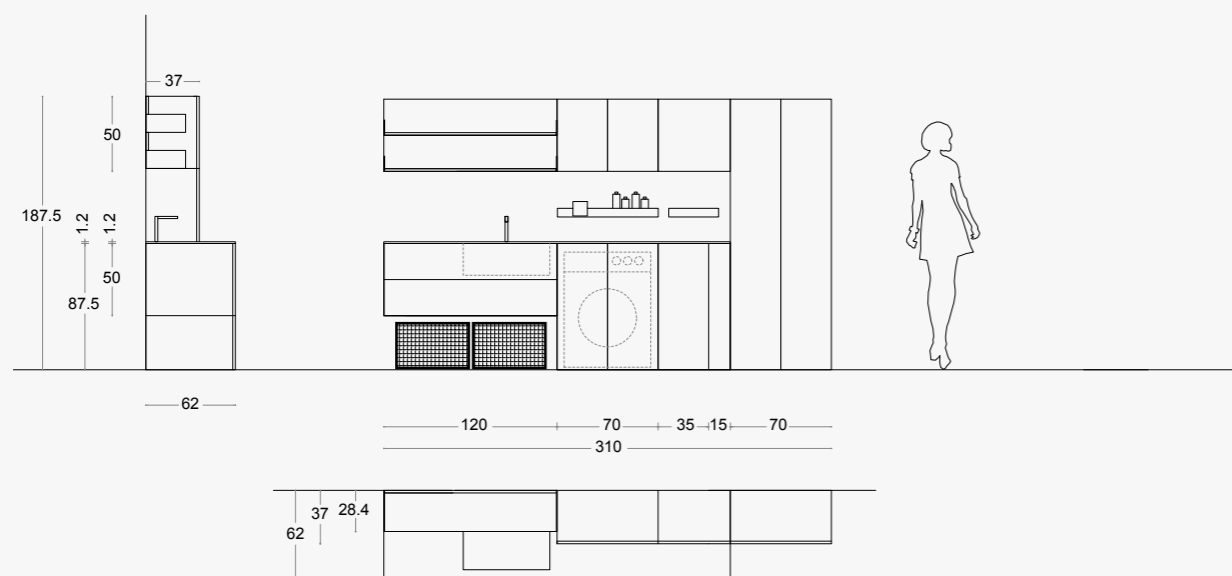

09^{comp.}

Varianti di composizione

Alternative compositions

comp. 09-A

L 260 x P 62 cm