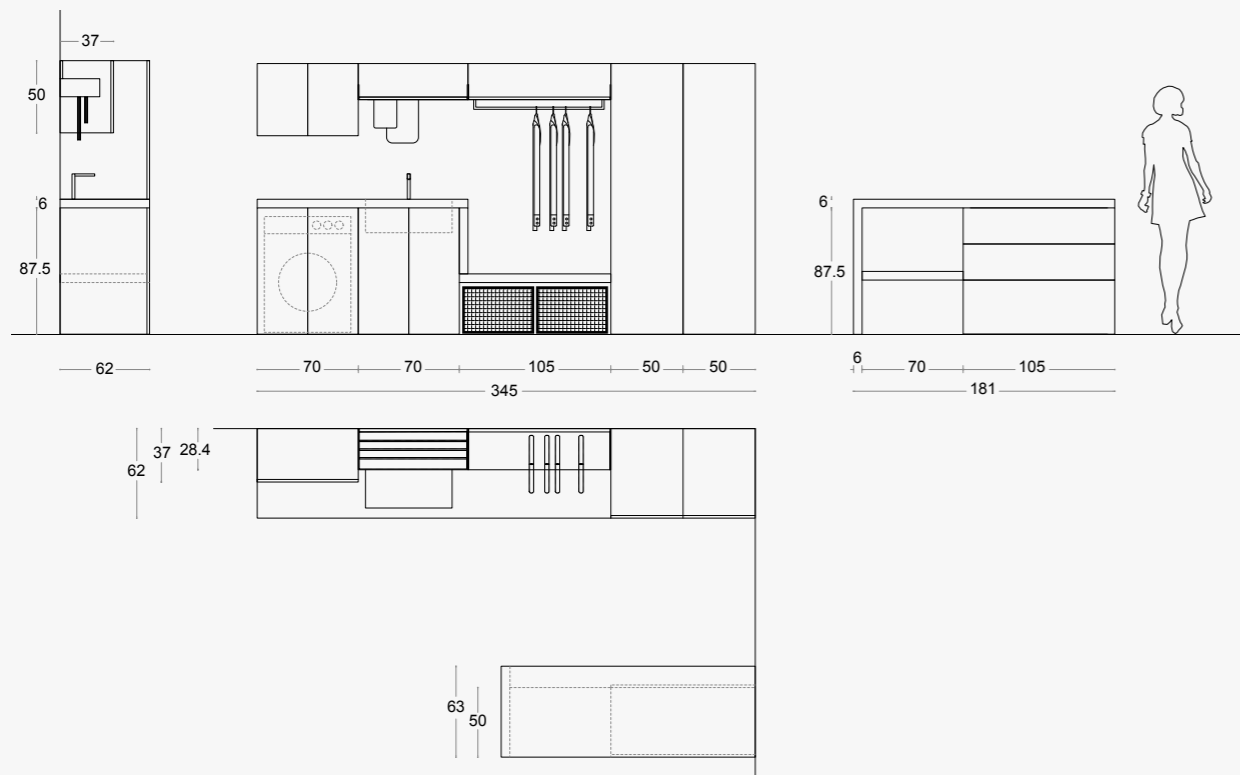

I_WASH

YOUR STILISH LAUNDRY ROOM

01 ^{comp.}

— **Piano di lavoro a penisola**

Fianchi e top dal forte spessore uniti a una base con cassetti creano una zona funzionale coordinata agli altri arredi.

Peninsula worktop

Chunky sides and top and a base unit with drawers create a practical and coordinated area.

— **Colonna attrezzata e
mensola con appendiabiti**

Tall unit and shelf with clothes rod

01^{comp.}

Dimensione - Size

L 345 x P 62 cm + penisola L 181 cm

Scocca e frontali:
Rovere Natura
Particolari Bianco opaco

Top in Unicolor Bianco Dax
con lavabo Asso 60

Cesti portabiancheria
in metallo bianco

Mensole I-WASH
con fianchi in metallo