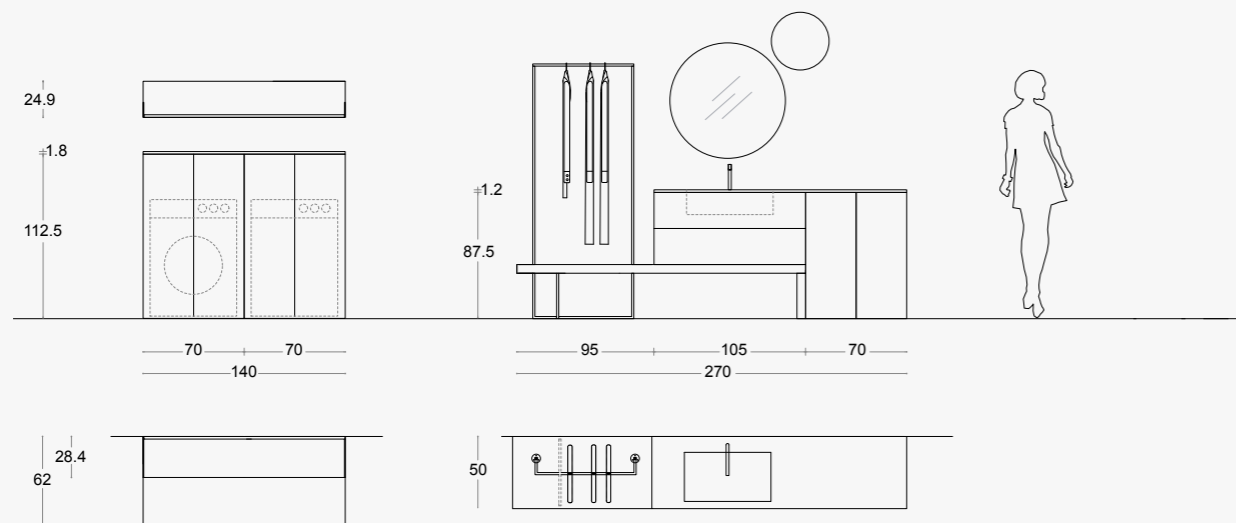

05^{comp.}

— Varianti di composizione

Alternative compositions

comp. 05-A

L 270 x P 62 cm