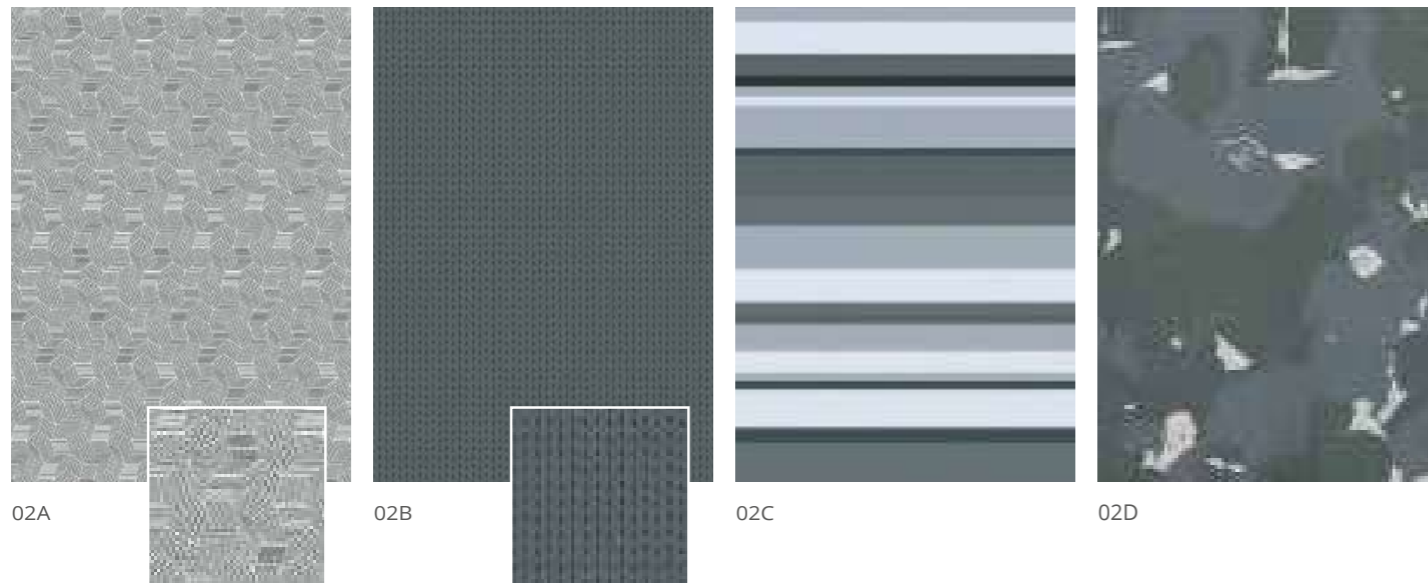

02B

02C

02D

02 _ MIX

02A