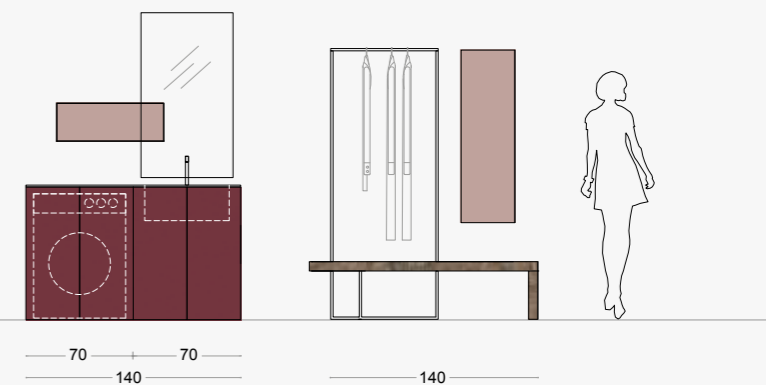

L 345 x P 62 cm + penisola L 181 cm

Scocca e frontali:
Rovere Natura
Particolari Bianco opaco

Top in Unicolor Bianco Dax
con lavabo Asso 60

Cesti portabiancheria
in metallo bianco

Mensole I-WASH
con fianchi in metallo

L 175 x P 62 cm + panca L 165 cm

Scocca e frontali:
Laccato Porpora opaco
particolari Laccato Cipria opaco

Top in mineralguss con lavabo
integrato Fonte

Specchiera filo lucido con
faretto Nite 300 L.70 x H.112,5 cm

L 140 + panca 140 x P 62 cm

comp. 3-B

L 175 + panca 140 x P 62 cm

— **Mensole con fianchi
in metallo**

Disponibili in due larghezze e diverse finiture,
completano la funzionalità e lo stile della lavanderia.