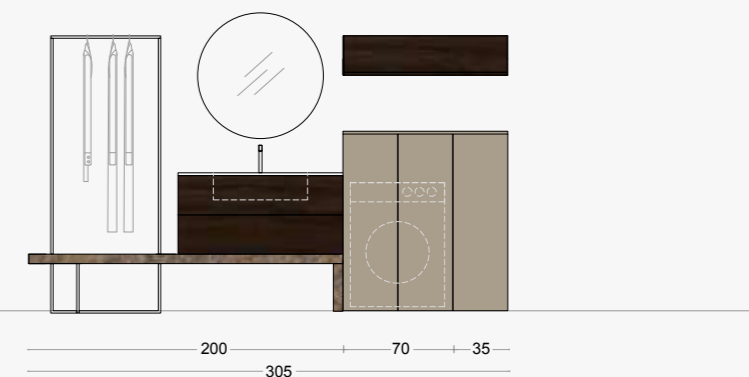

L 345 x P 62 cm + penisola L 181 cm

Scocca e frontali:
Rovere Natura
Particolari Bianco opaco

Top in Unicolor Bianco Dax
con lavabo Asso 60

Cesti portabiancheria
in metallo bianco

Mensole I-WASH
con fianchi in metallo

L 270 x P 62 cm

comp. 05-B

L 305 x P 62 cm

Dimensione - Size

L 270 x P 50 cm + colonne L 140 x P 62 cm

Scocca e frontali:
Rovere castoro
Particolari Laccato Canapa opaco

Top in mineralguss con lavabo
integrato Fonte