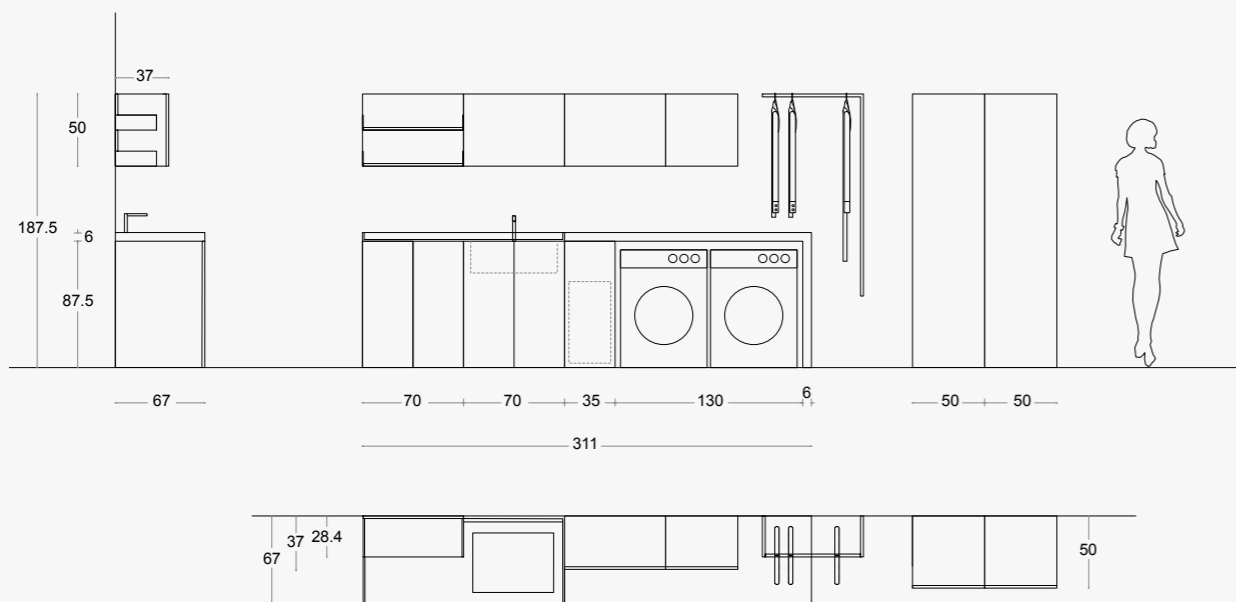

10^{comp.}

Varianti di composizione

Alternative compositions

comp. 10-A

L 291 x P 67 cm