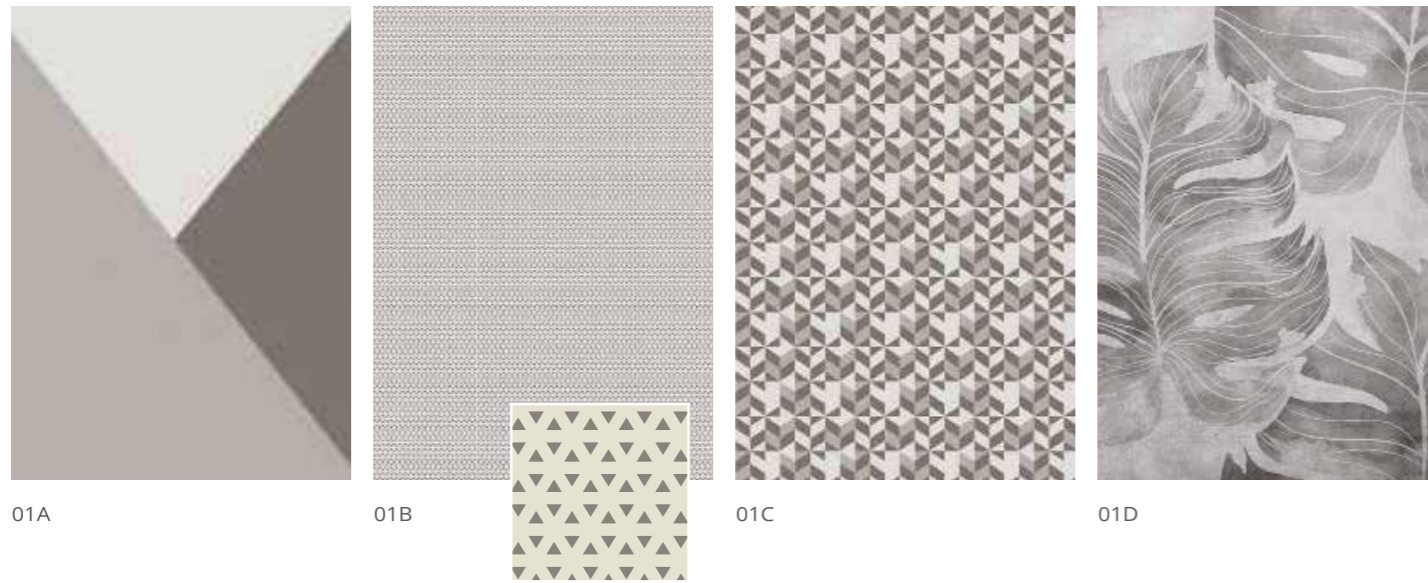

Metal Mercurio Metal Bronzo Metal Bronzo Antico Metal Antracite

Platino

UNICOLOR (disponibile solo su top sp. 6 cm)
UNICOLOR (only available for 6 cm thick tops)

Bianco Dax Cemento Grigio Venato Porfido

Cesar Brown Graffiato Sabbia Creola Mokaccino

Rosso India Rosa vintage Blu Marin Navy Petrolio Ceruleo Cascata Nuvola Acquamarina

Sky Glicine Amarena Lampone Lilla light Bocciole Bianco opaco / lucido

WALLPAPER

Lettering

Onda

Iride

Piume

Marrakesh

Rombi

Anni 50

Spina pesce

01 _ MODERN

01A

01B

01C

01D