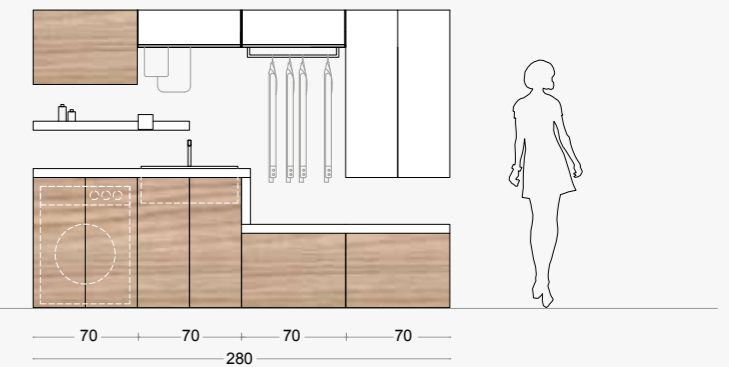

01^{comp.}

Dimensione - Size

L 345 x P 62 cm + penisola L 181 cm

Scocca e frontali:
Rovere Natura
Particolari Bianco opaco

Top in Unicolor Bianco Dax
con lavabo Asso 60

Cesti portabiancheria
in metallo bianco

Mensole I-WASH
con fianchi in metallo

*Body and fronts:
Rovere Natura
Bianco Opaco details*

*Unicolor Bianco Dax top
with Asso 60 washbasin*

*White metal
clothes baskets*

*I-WASH shelves
with metal sides*

Finiture - Finishes

Varianti di composizione

Alternative compositions

comp. 01-A

L 280 x P 62 cm

comp. 01-B

L 280 x P 62 cm

Asso

Lavabo in ceramica bianca - Washbasin in white ceramic