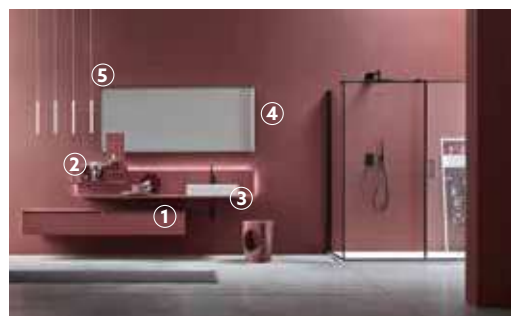

**Dafne.  
design**

**Comp. Dafne 1** L 280 x P 51 cm (page 6-7)

1. Scocca e frontale laccato porpora opaco 2. Top e mensole MOOV laccato porpora opaco 3. Lavabo "tutto fuori" River in Marmo Bianco Olimpo 4. Specchiera VIP con profilo nero e luci led L 190 x H 75 cm F.M. 5. Faretto Roller