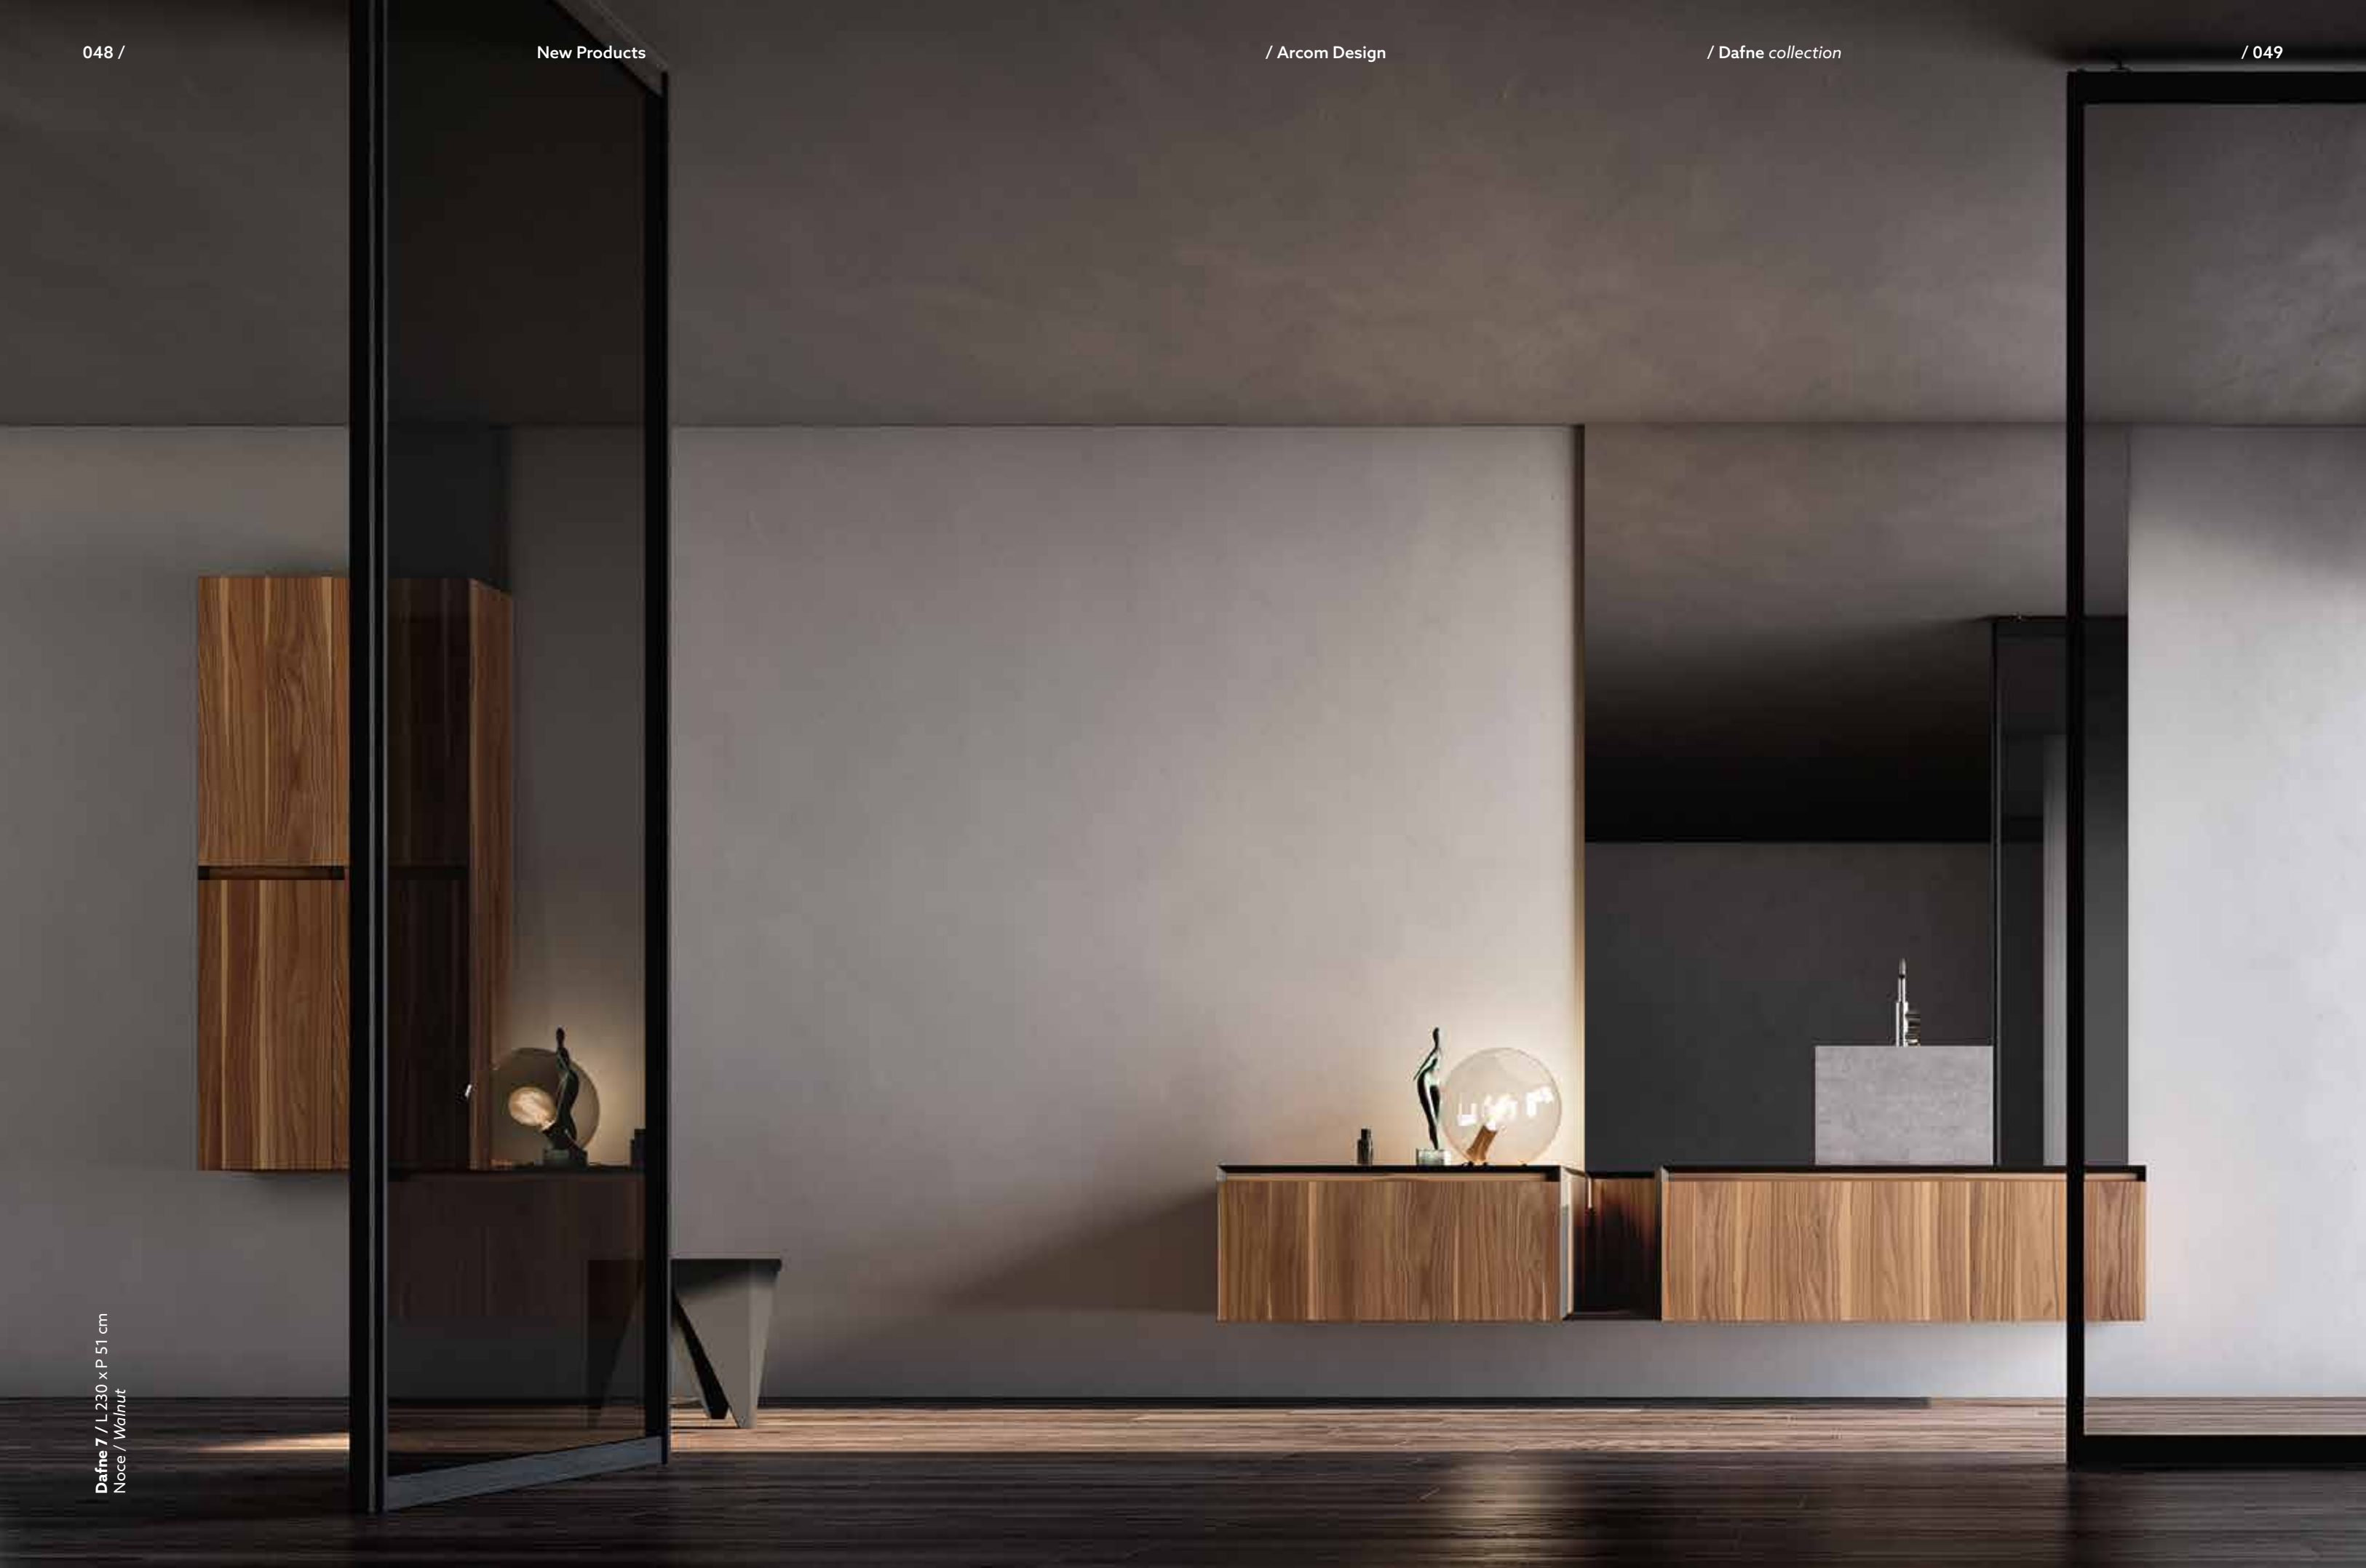

Dafne 6 / L 190 x P 51 cm  
Noce / Walnut

Misura / Size  
**90 x 120 cm**

Profili / Profile  
**Bronzato / Bronzed**

Dafne 7 / L 230 x P 51 cm  
Noce / Walnut

**Design Project**  
**Walnut**

Essenza / Wood  
**Noce**

**Dafne.  
design**

**Comp. Dafne 1** L 280 x P 51 cm (page 6-7)

1. Scocca e frontale laccato porpora opaco 2. Top e mensole MOOV laccato porpora opaco 3. Lavabo "tutto fuori" River in Marmo Bianco Olimpo 4. Specchiera VIP con profilo nero e luci led L 190 x H 75 cm F.M. 5. Faretto Roller