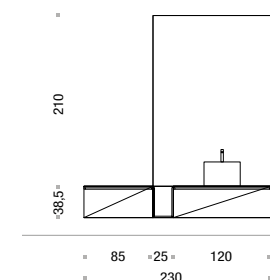

1. Scocca e frontale noce 2. Lavabo "tutto fuori" River alto con foro rubinetto in laminam Savoia Grigia 3. Specchiera AK L 120 x H 210 cm F.M. 4. Pensile 2 ante L 35 x H 153,5 cm

1. Walnut body and front 2. River high with tap hole countertop washbasin in Savoia Grigia laminam 3. AK mirror W. 120 x H. 210 cm (non-standard size) 4. Wall unit with 2 doors W. 35 x H. 153,5 cm