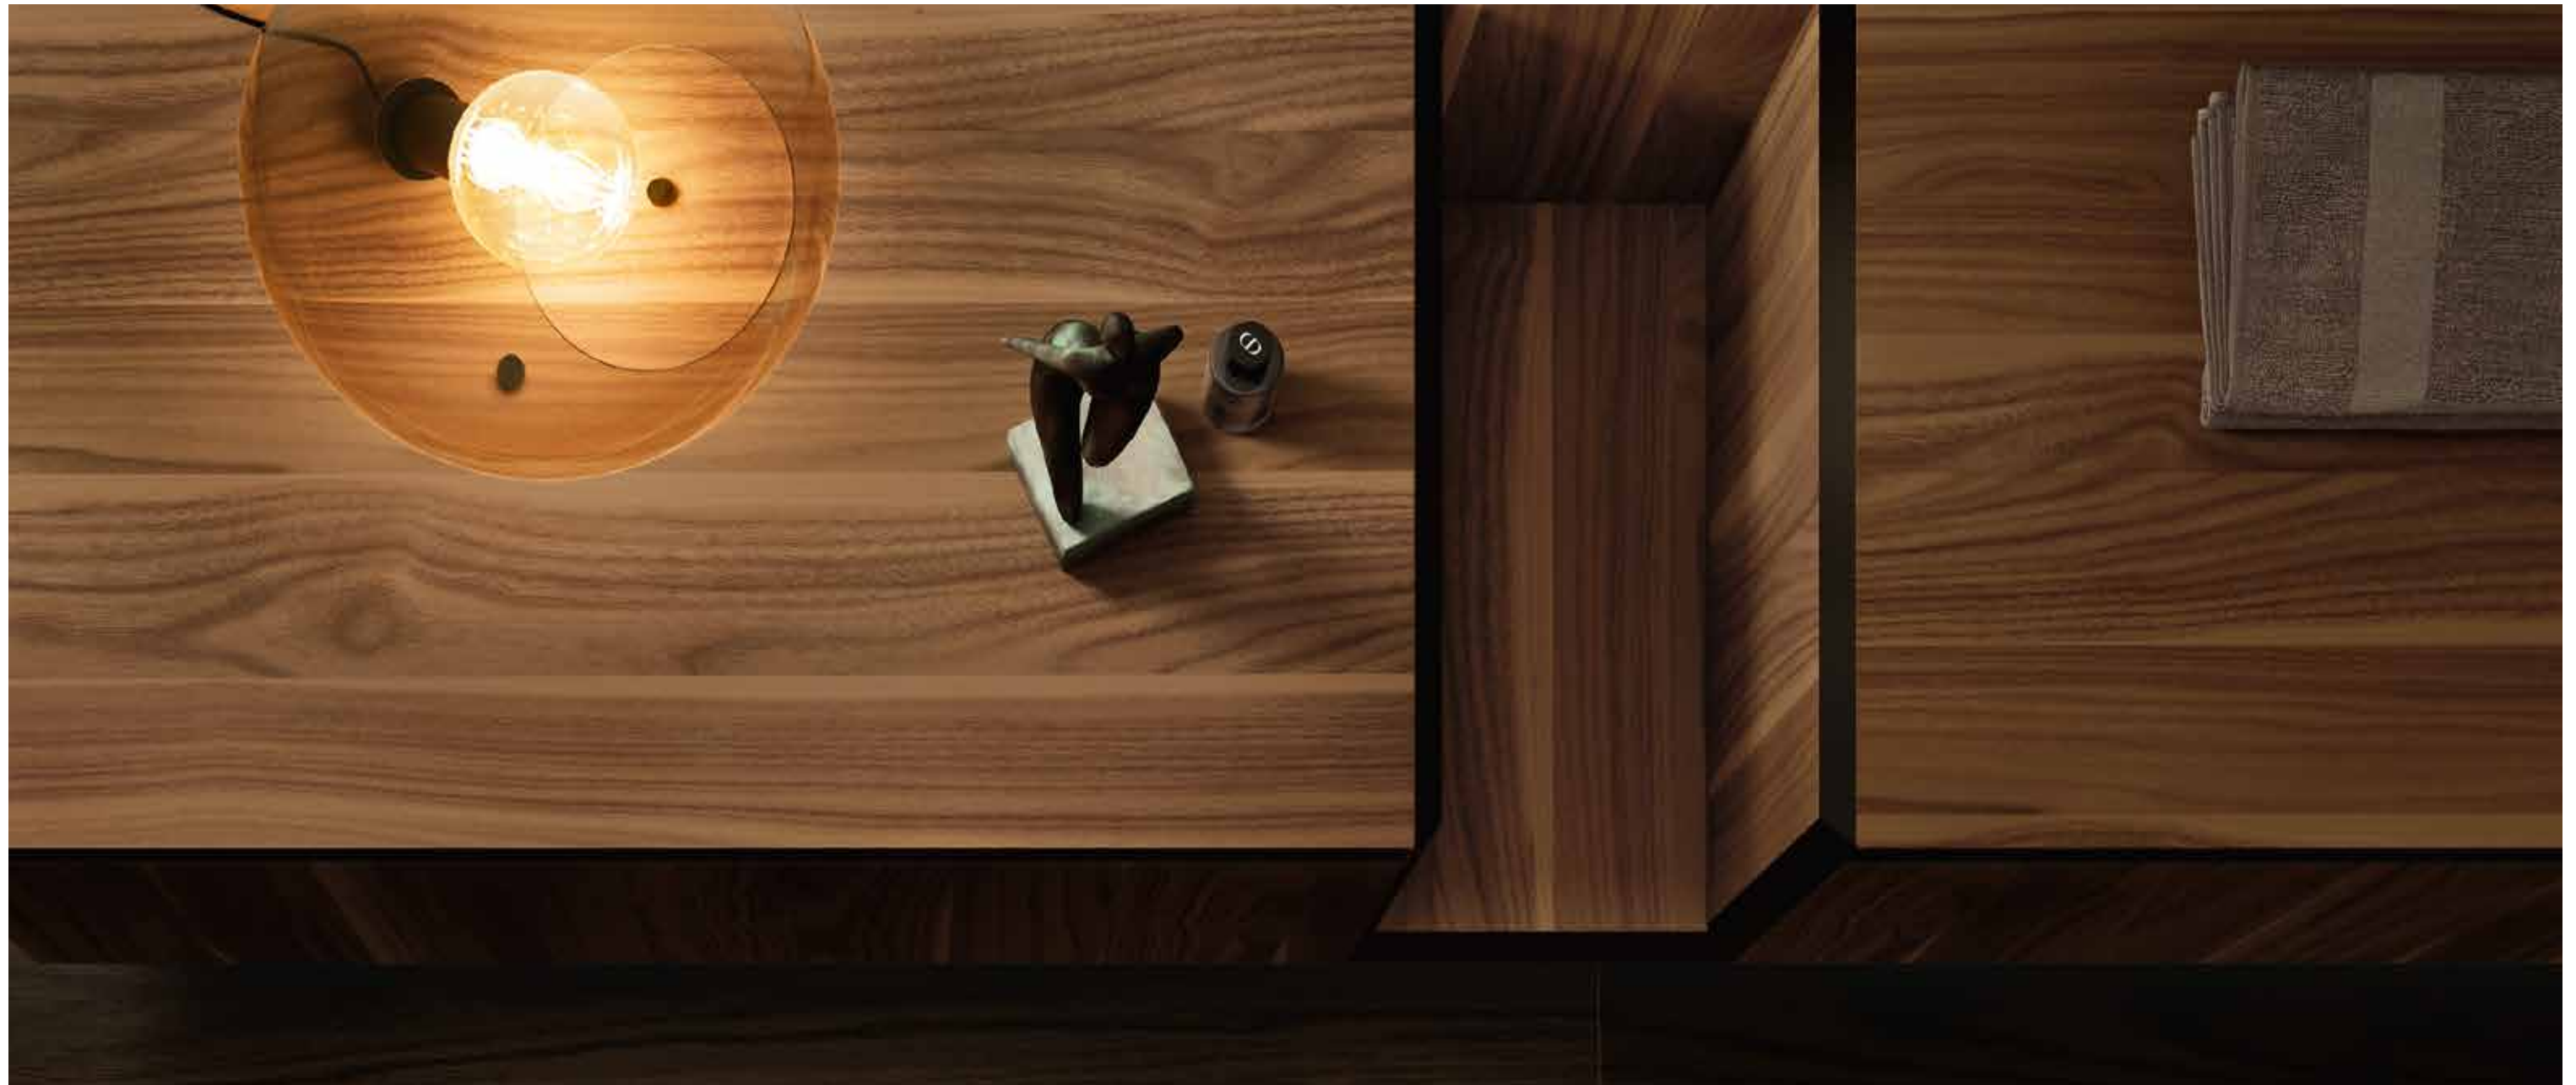

Essenza / Wood
Noce

Design Project
Walnut