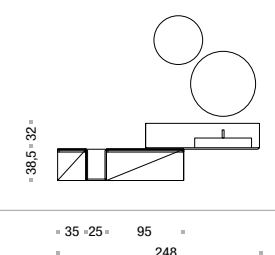

1. Scocca e frontale laccato canapa opaco con base a giorno noce 2. Top MOOV L.140 in Marmo Iris Gaudi lucido 3. Lavabo "tutto fuori" Livia 60 in ceramica 4. Specchiera Tonda diametro 80 e 40 cm

1. Matt Canapa lacquered body and front with walnut open base unit 2. MOOV top W.140 in polished Iris Gaudi marble 3. Countertop Livia 60 ceramic washbasin 4. Tonda mirror, 80 cm and 40 cm diameter

Comp. Dafne 4 L 170 x P 51 cm (page 26-27)