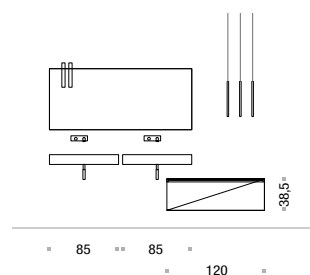

1. Scocca e frontale laccato bianco opaco 2. Top in teknorit bianco opaco con vasca integrata sp.12 cm 3. Specchiera AK L 175 x H 75 cm con faretto Twilight

1. Matt Bianco lacquered body and front 2. Matt Bianco Teknorit top with built-in washbasin thk 12 cm 3. AK mirror W. 175 x H. 75 cm with Twilight spotlights

Comp. Dafne 5 L 175 + 210 x P 51 cm (page 34-35)