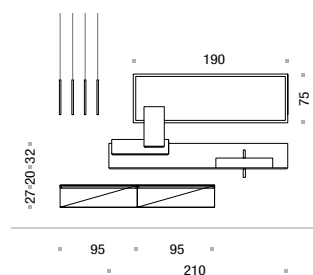

1. Scocca e frontale laccato porpora opaco 2. Top e mensole MOOV laccato porpora opaco 3. Lavabo "tutto fuori" River in Marmo Bianco Olimpo 4. Specchiera VIP con profilo nero e luci led L 190 x H 75 cm F.M. 5. Faretto Roller

1. Matt Porpora lacquered body and front 2. Matt Porpora lacquered MOOV top and shelves 3. River countertop washbasin in Bianco Olimpo marble 4. VIP mirror with a black profile and LED lights W. 190 x H. 75 cm (non-standard size) 5. Roller spotlights

Comp. Dafne 2 L 264 x P 51 cm (page 12-13)