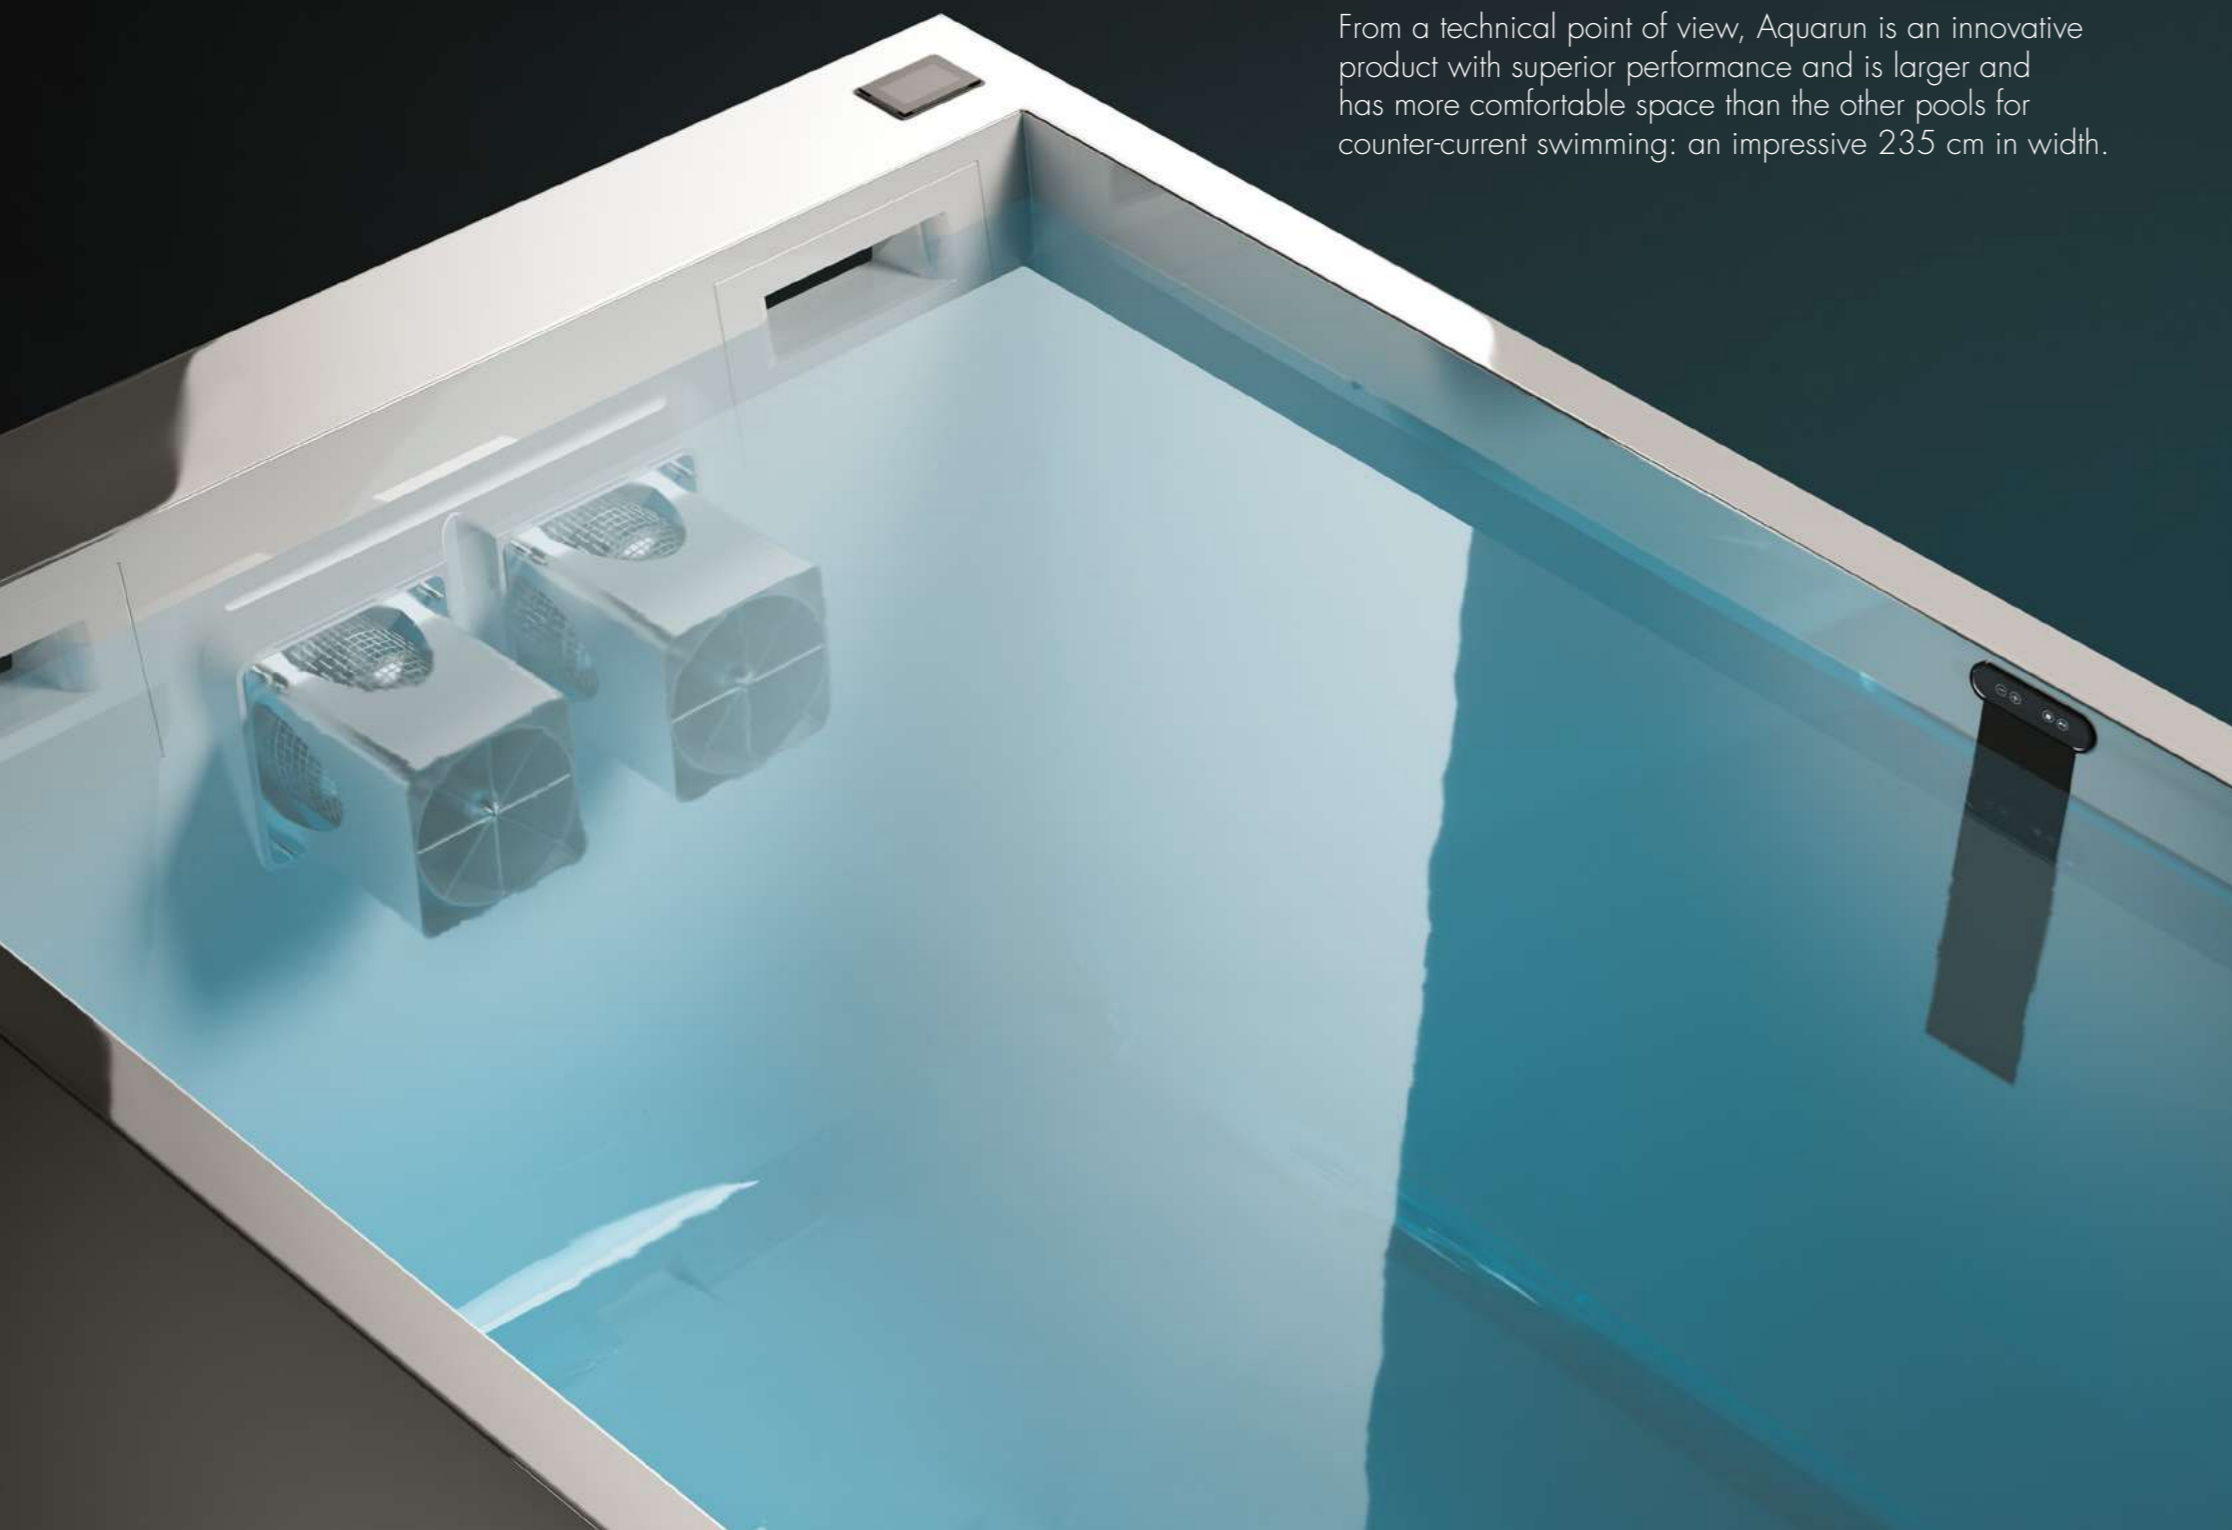

DAL PUNTO DI VISTA TECNICO, AQUARUN È UN PRODOTTO INNOVATIVO, CON PRESTAZIONI SUPERIORI E UNO SPAZIO PIÙ AMPIO E CONFORTEVOLE RISPETTO ALLE ALTRE VASCHE PER IL NUOTO CONTROCORRENTE: BEN 235 CENTIMETRI DI LARGHEZZA.

From a technical point of view, Aquarun is an innovative product with superior performance and is larger and has more comfortable space than the other pools for counter-current swimming: an impressive 235 cm in width.