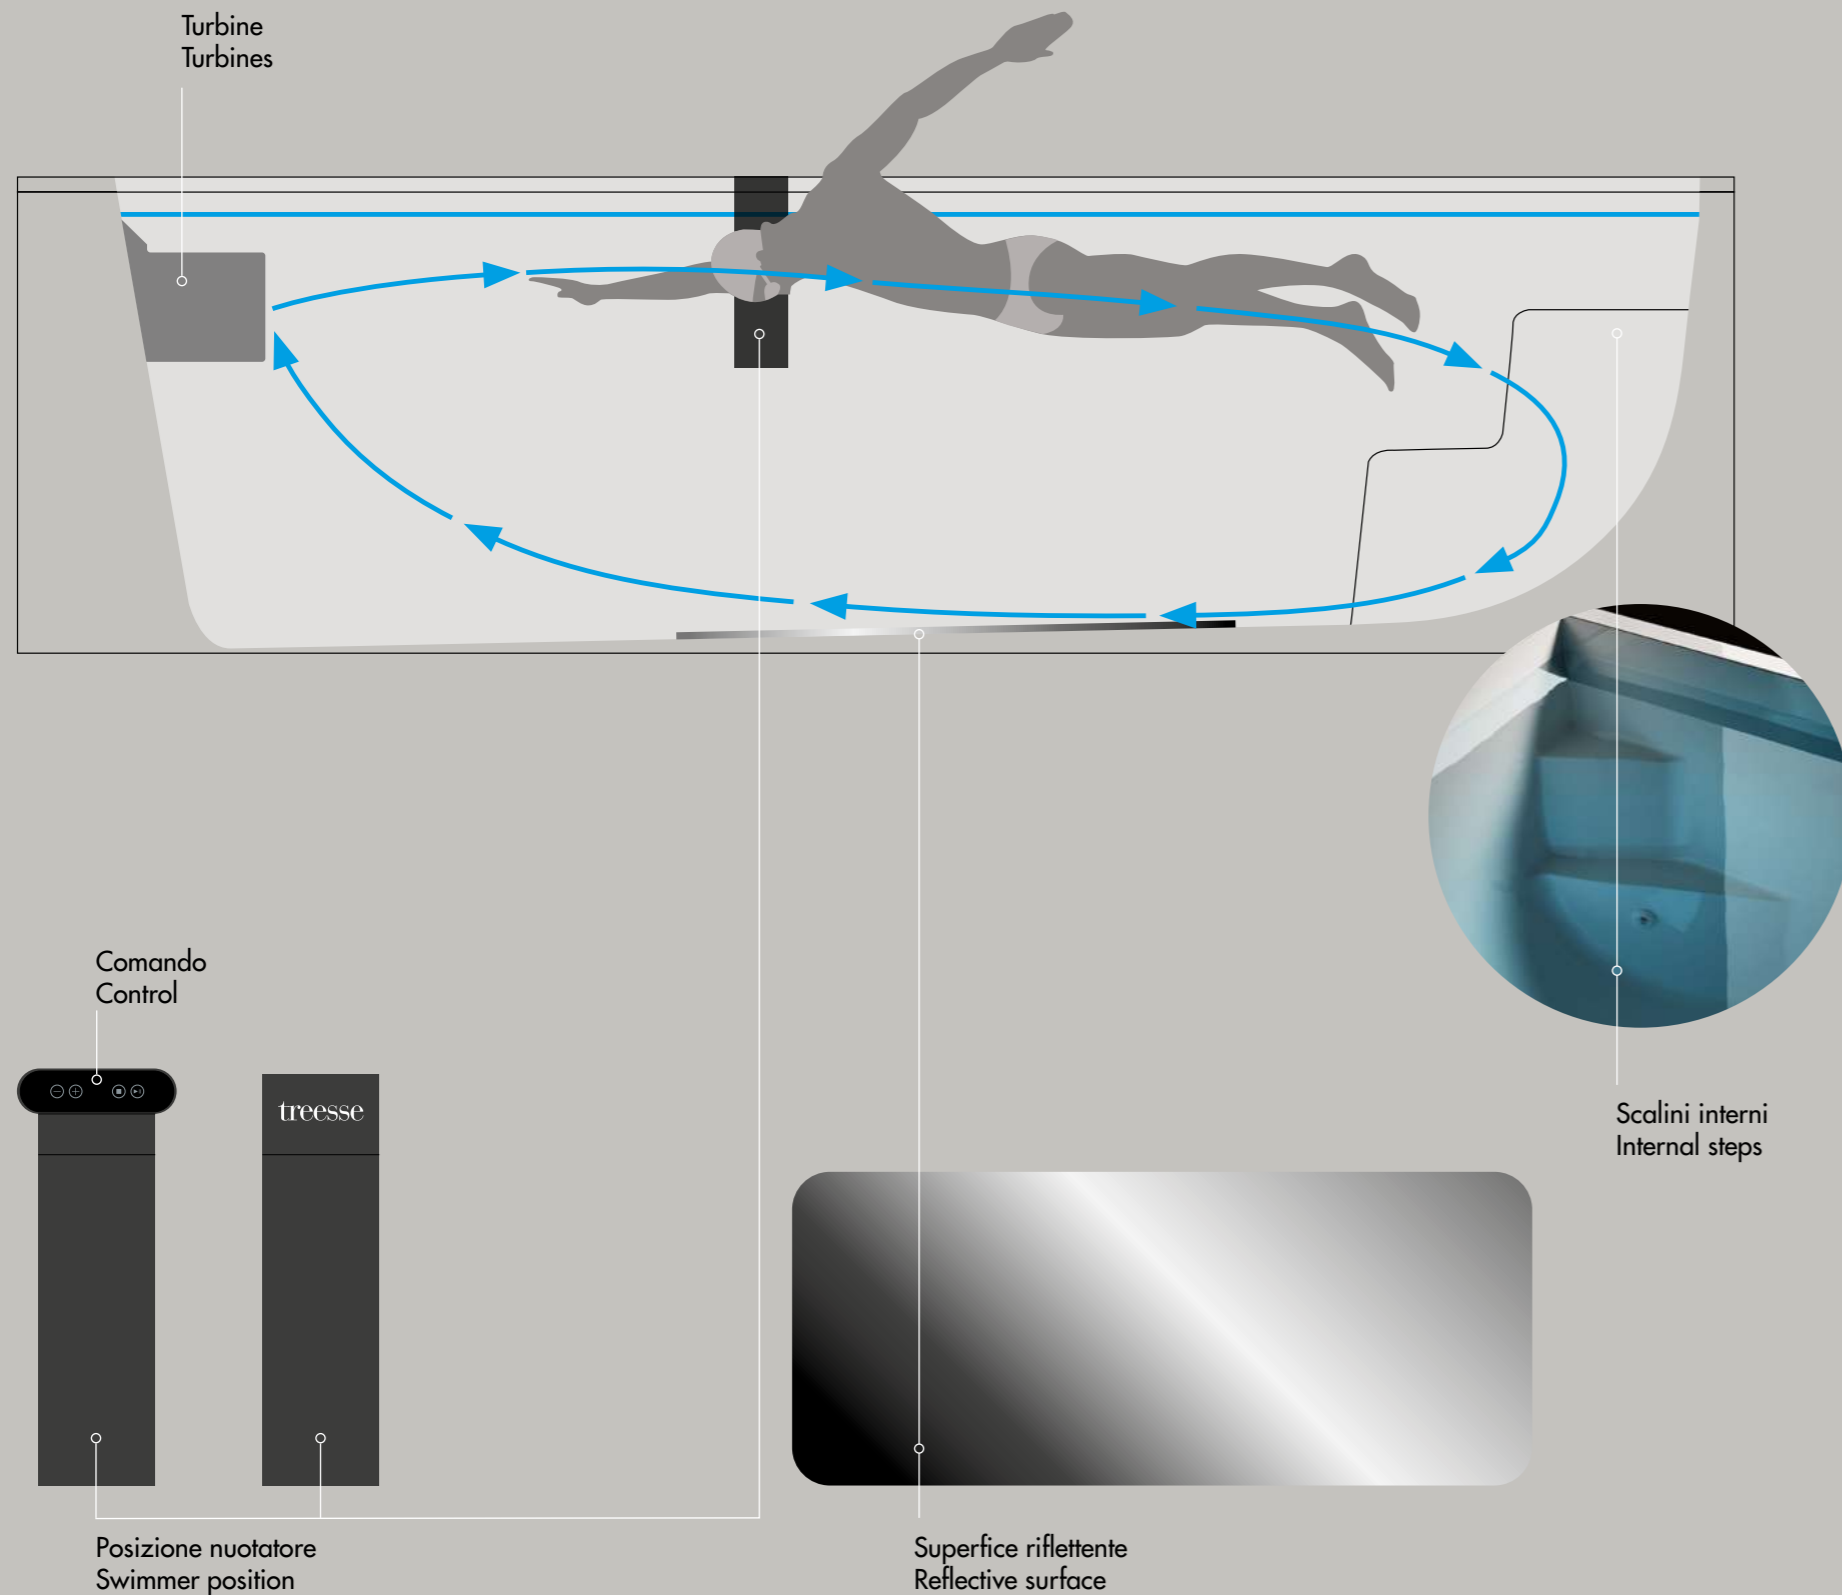

DAL PUNTO DI VISTA TECNICO, AQUARUN È UN PRODOTTO INNOVATIVO, CON PRESTAZIONI SUPERIORI E UNO SPAZIO PIÙ AMPIO E CONFORTEVOLE RISPETTO ALLE ALTRE VASCHE PER IL NUOTO CONTROCORRENTE: BEN 235 CENTIMETRI DI LARGHEZZA.

From a technical point of view, Aquarun is an innovative product with superior performance and is larger and has more comfortable space than the other pools for counter-current swimming: an impressive 235 cm in width.

AQUARUN

L. 510 X P. 235 X H. 142 cm

OLTRE ALLE DIMENSIONI, C'È TANTO ALTRO CHE RENDE AQUARUN COSÌ PERFORMANTE. IL MOVIMENTO DELL'ACQUA È PIÙ POTENTE E FACILE DA REGOLARE, GRAZIE ALLE SPECIALI TURBINE CHE LO ALIMENTANO. LA FORMA INTERNA ASSECONDA IL FLUSSO DELL'ACQUA E LO SPECCHIO SUL FONDO PERMETTE DI CONTROLLARE IL MOVIMENTO PER UN ALLENAMENTO PIÙ EFFICACE.

It's not only the size that makes Aquarun so effective. The movement of the water is more powerful and easier to adjust thanks to the special turbines that feed it. The internal shape follows the flow of the water and the mirror on the bottom allows you to check your movements for more effective training.