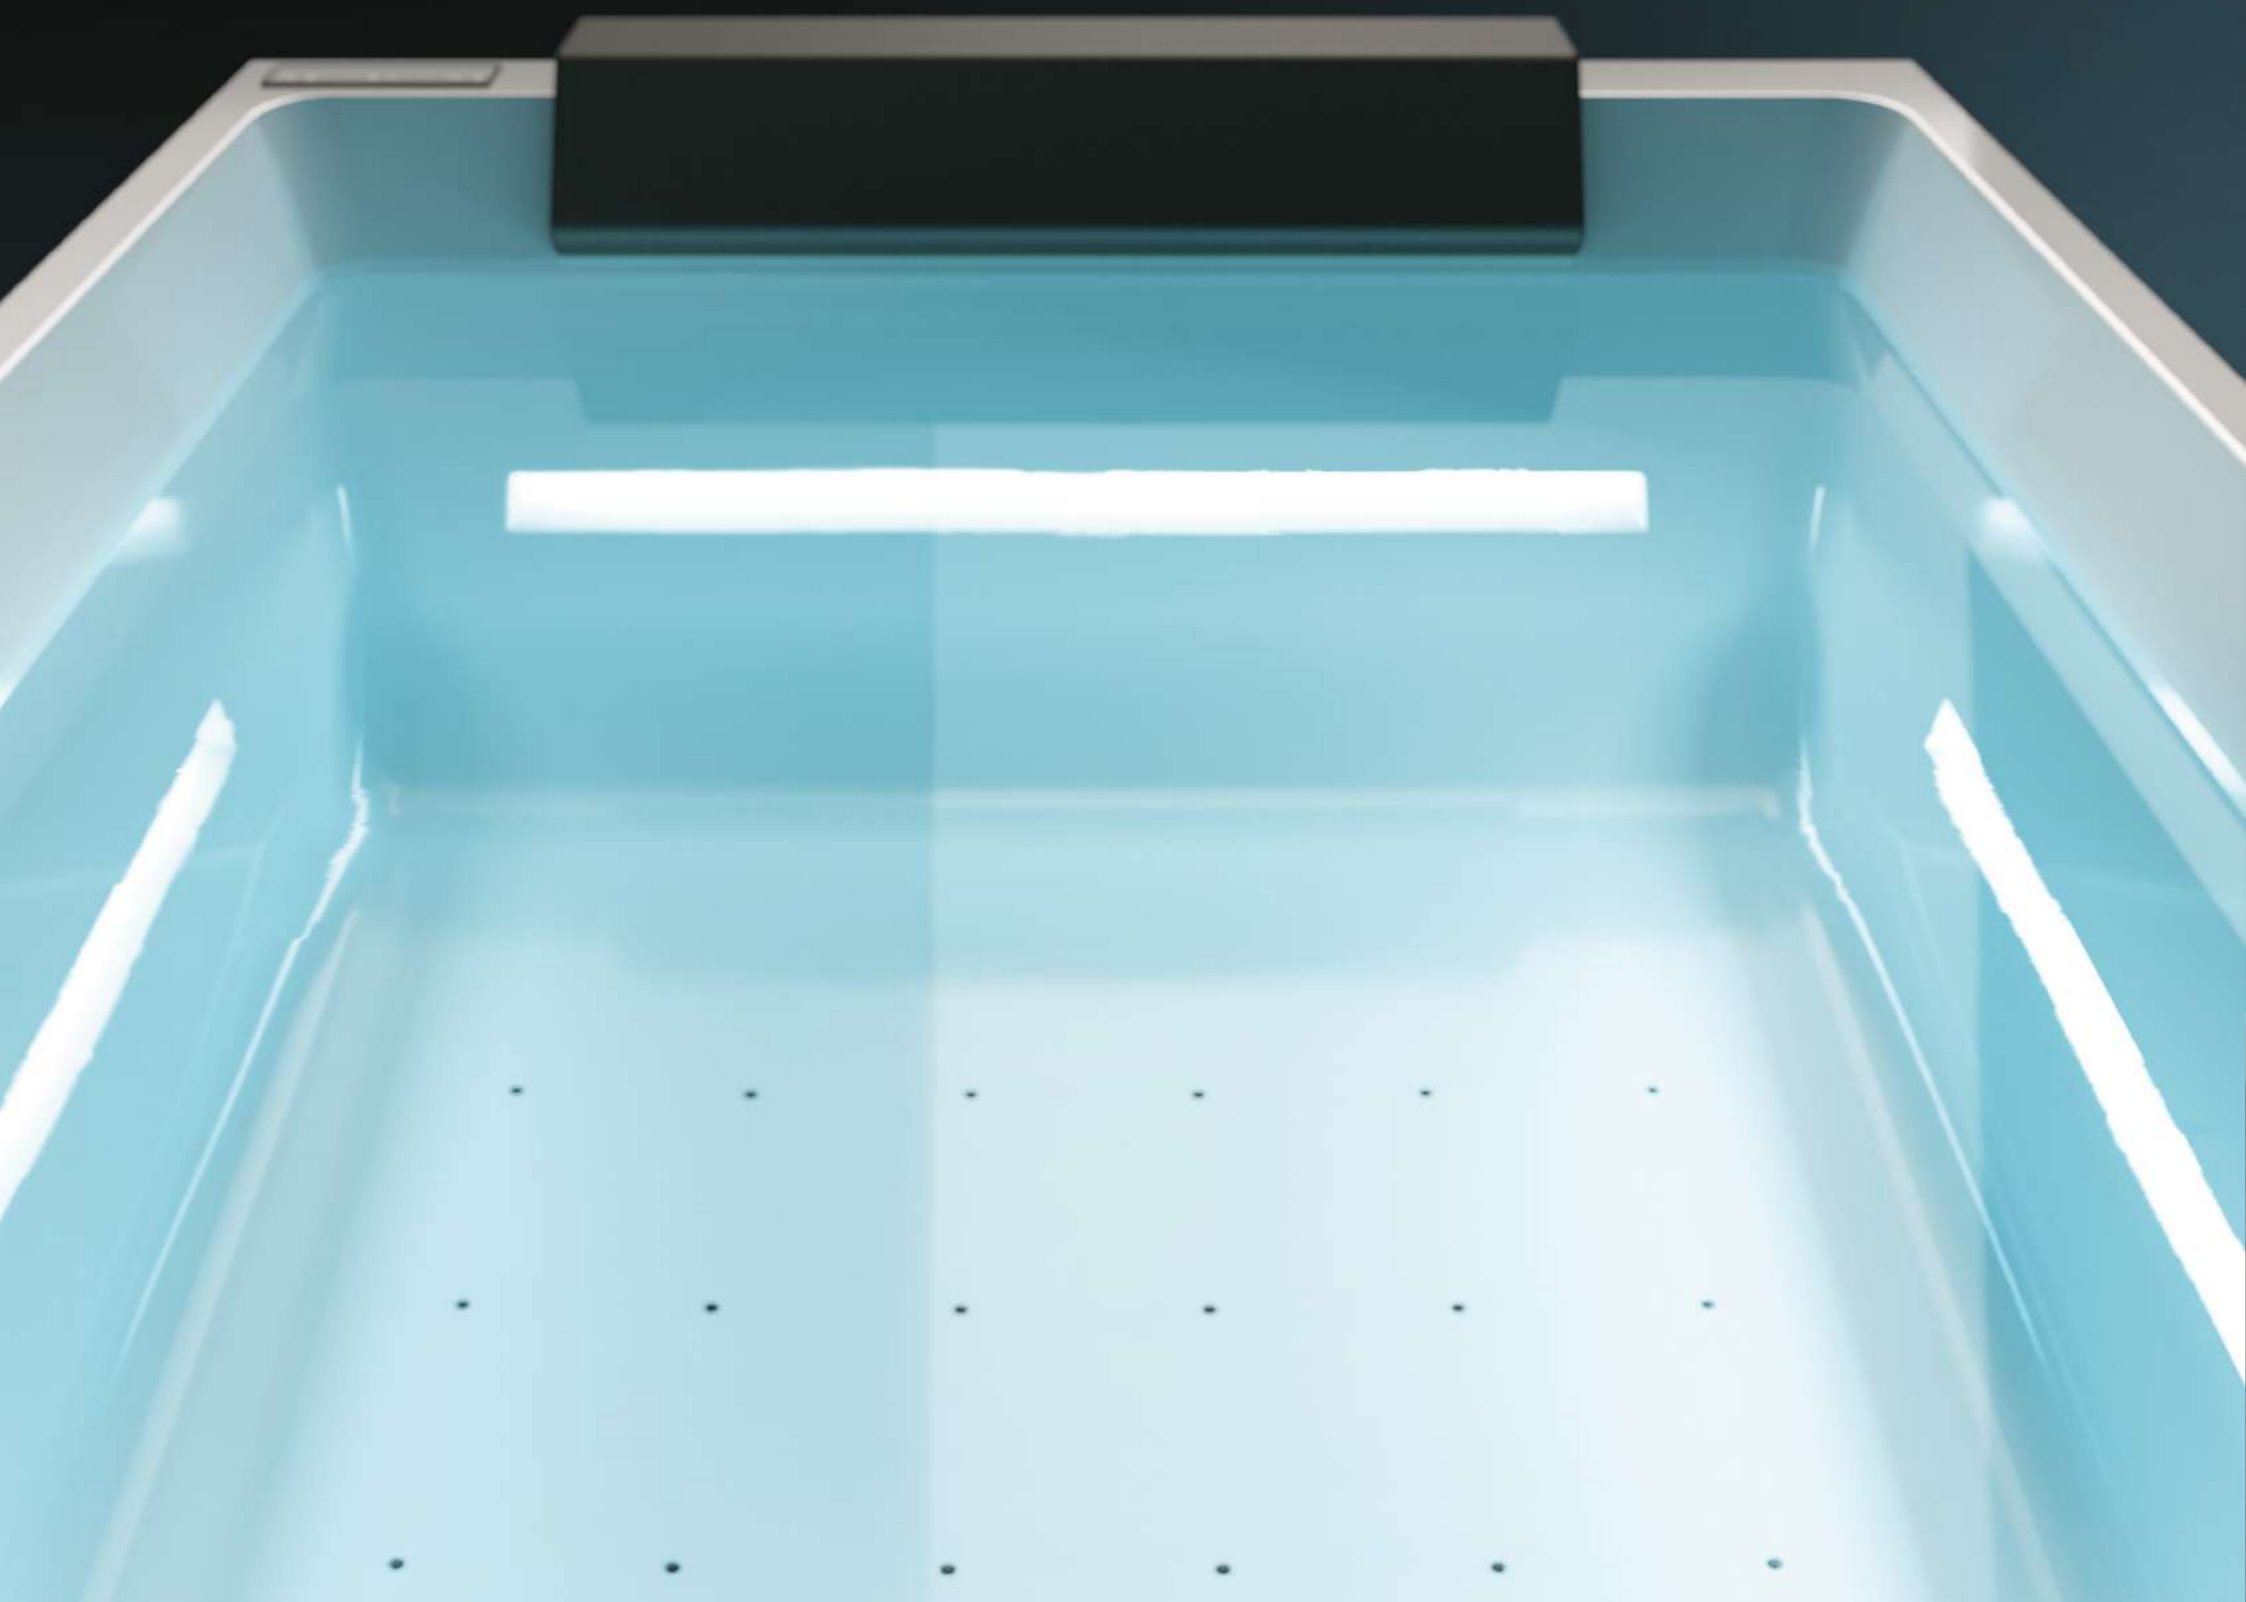

SOUL

SOUL PUÒ ACCOGLIERE DUE PERSONE ED È PERFETTA PER TUTTE LE INSTALLAZIONI A PARETE E ANCHE CENTRO STANZA. SI ADATTA A TUTTI GLI AMBIENTI: ABITAZIONI PRIVATE, CAMERE DI HOTEL E AREE BENESSERE.

Soul can accommodate two people and is ideal for installation anywhere, whether against a wall or in the centre of the room. It is ideal for any location: private homes, hotel rooms and spas.

SOUL

L. 180 X P. 120 X H. 60 cm

Scarico nascosto
Hidden drain