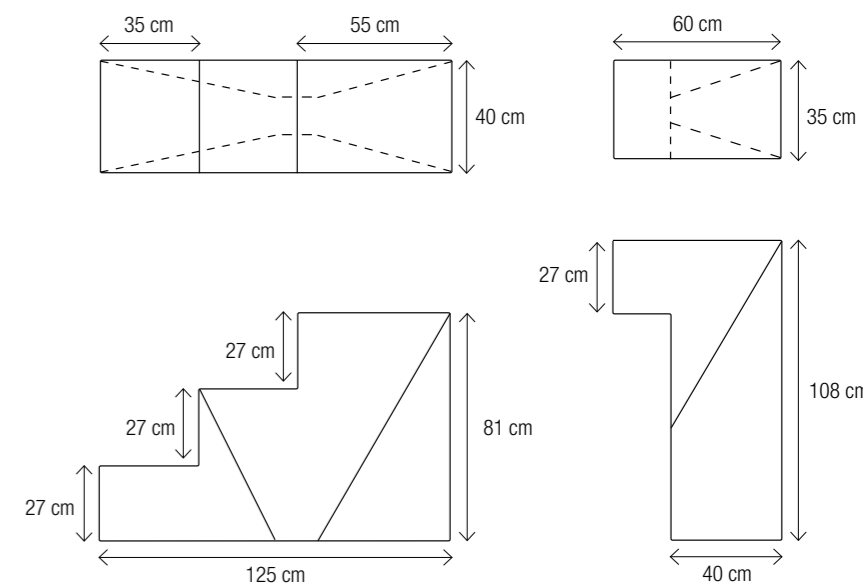

MODULI_ITEMS