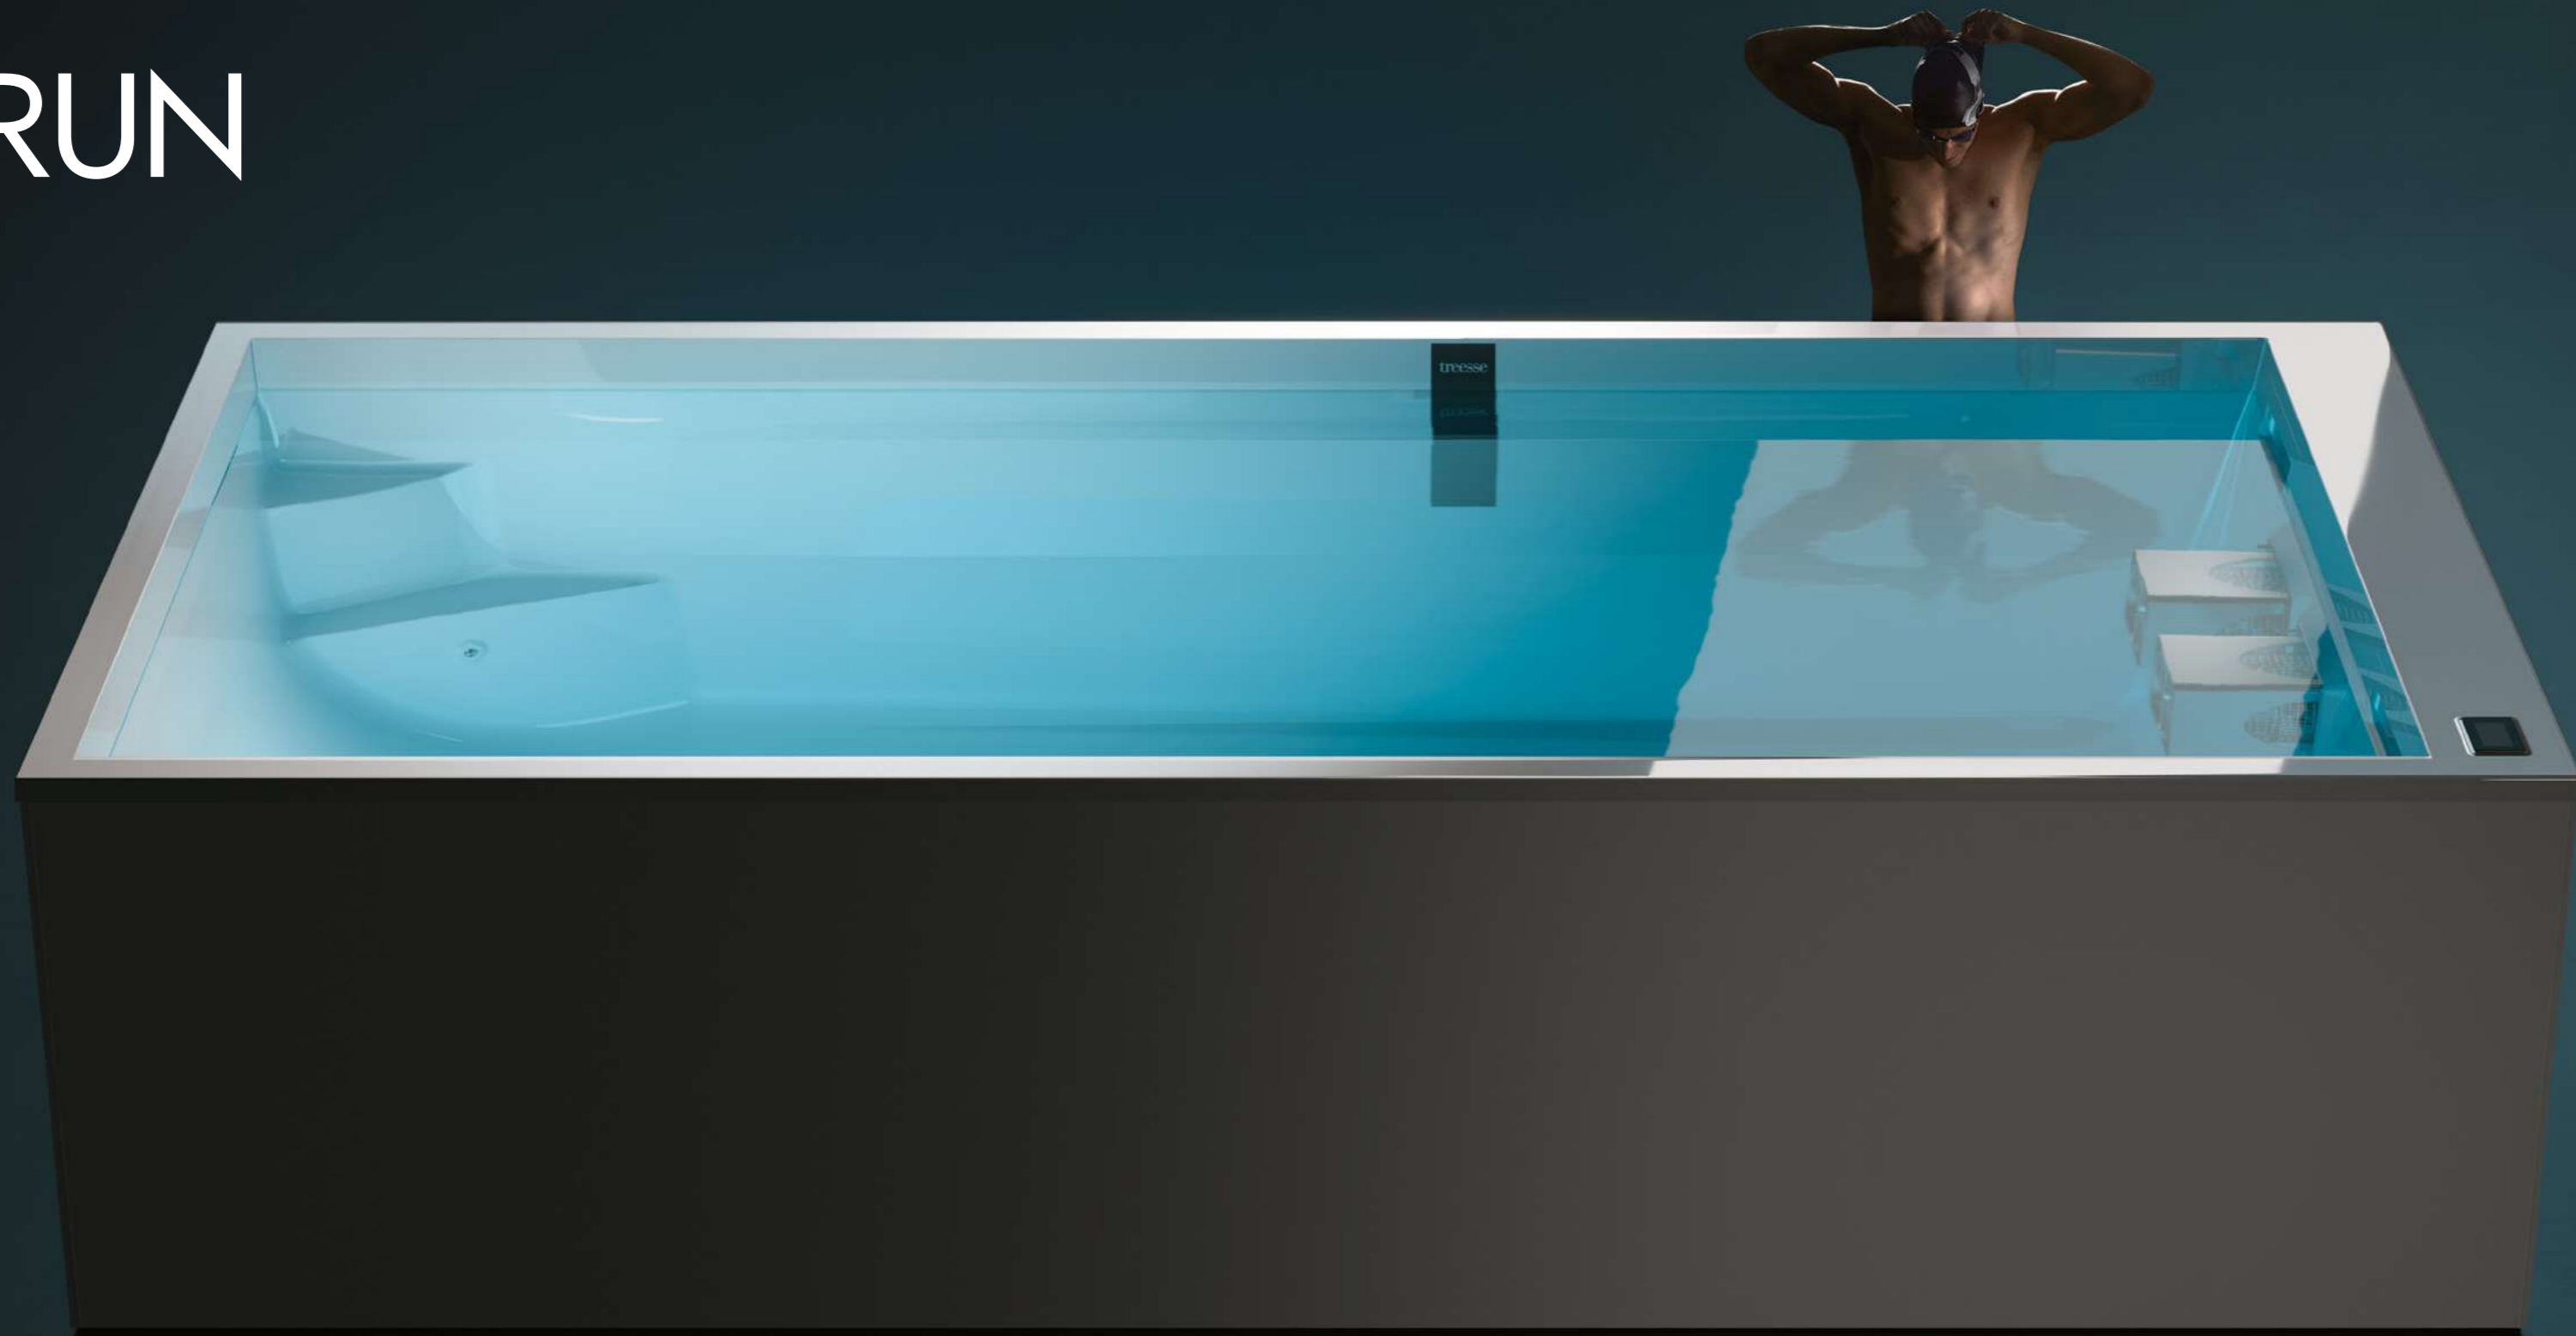

AQUARUN

L'ACQUA È RELAX, SOGNO,
È ASSAPORARE IL MOMENTO.
MA È ANCHE SPORT, ENERGIA, FORZA!
CON AQUARUN SI PUÒ GODERE DI
UN'ESPERIENZA DI NUOTO COINVOLGENTE,
DIROMPENTE, ADATTA ALLO SPORTIVO
PROFESSIONISTA COME AL SEMPLICE
APPASSIONATO.

DAL PUNTO DI VISTA TECNICO, AQUARUN È UN PRODOTTO INNOVATIVO, CON PRESTAZIONI SUPERIORI E UNO SPAZIO PIÙ AMPIO E CONFORTEVOLE RISPETTO ALLE ALTRE VASCHE PER IL NUOTO CONTROCORRENTE: BEN 235 CENTIMETRI DI LARGHEZZA.

From a technical point of view, Aquarun is an innovative product with superior performance and is larger and has more comfortable space than the other pools for counter-current swimming: an impressive 235 cm in width.