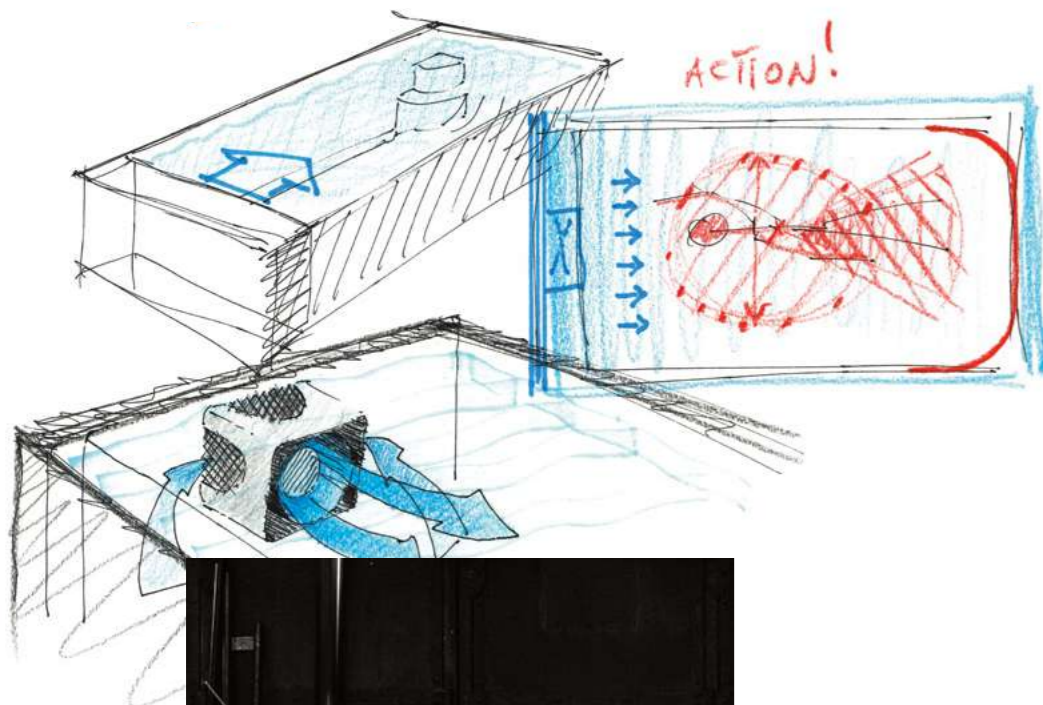

DESIGN E TECNOLOGIA PER IL VOSTRO RELAX

BREVETTI REGISTRATI, INVESTIMENTI SU NUOVI MATERIALI E SOLUZIONI TECNICHE ORIGINALI: È COSÌ CHE RIUSCIAMO A PROPORRE SOLO PRODOTTI DI AVANGUARDIA SIA COME FUNZIONALITÀ CHE COME DESIGN. INVESTIAMO COSTANTEMENTE NELL'AZIENDA E COLLABORIAMO CON REALTÀ PRESTIGIOSE PER ESSERE SEMPRE LEADER NELL'INNOVAZIONE. I NOSTRI PRODOTTI COPRONO DIVERSE AREE: MINIPISCINE, ARREDOBAGNO, SAUNE E, DA OGGI, ANCHE MINIPISCINE PER IL NUOTO CONTROCORRENTE. IN QUESTO CATALOGO POTRAI TROVARE TUTTE LE NOVITÀ E CAPIRE QUANTO IMPEGNO DEDICHIAMO ALLA RICERCA E AL PERFEZIONAMENTO COSTANTE DELLE NOSTRE PRODUZIONI. COLLABORIAMO ORMAI DA MOLTI ANNI CON MARC SADLER, CHE HA REALIZZATO GRAN PARTE DEI NOSTRI PRODOTTI DI PUNTA. SIAMO ORGOGLIOSI DI POTER OFFRIRE ALLA NOSTRA CLIENTELA I PROGETTI DI UN NOME PRESTIGIOSO DEL DESIGN CONTEMPORANEO.