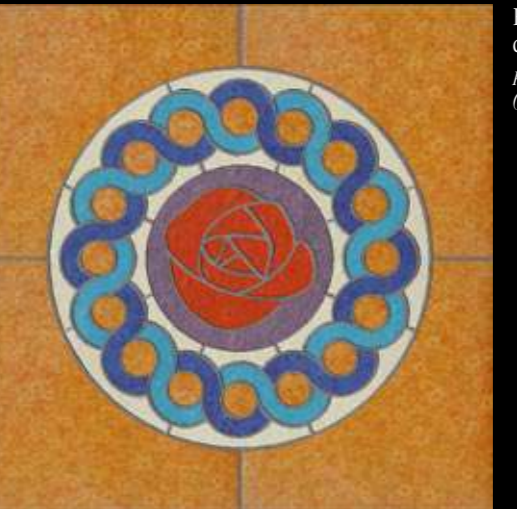

Rosso Selenio 20x20  
Rosso Selenio 30x30

Rosso 20x20  
Rosso 30x30

Lilla 20x20  
Lilla 30x30

Blu 20x20  
Blu 30x30

Blu Avio 20x20  
Blu Avio 30x30

Verde 20x20  
Verde 30x30

# Rosoni. 60x60 cm. 80x80 cm. 90x90 cm. 100x100 cm.

Tesori delle Ninfee

Incanto Marino

Maree

Eclisse

Minerva

Dea dell'alba

Rosa delle Regine