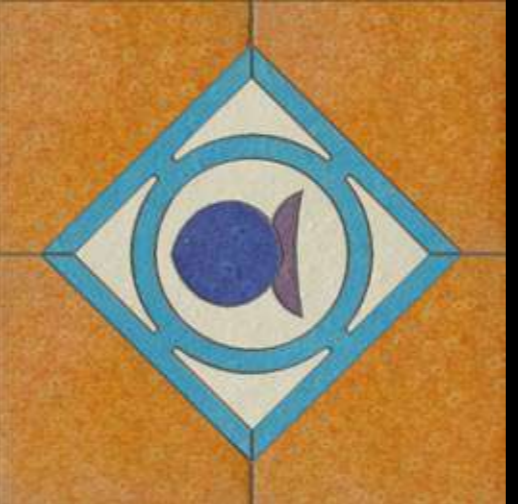

Rosso Selenio 20x20  
Rosso Selenio 30x30

Rosso 20x20  
Rosso 30x30

Lilla 20x20  
Lilla 30x30

Blu 20x20  
Blu 30x30

Blu Avio 20x20  
Blu Avio 30x30

Verde 20x20  
Verde 30x30

# Rosoni. 60x60 cm. 80x80 cm. 90x90 cm. 100x100 cm.

Tesori delle Ninfee

Incanto Marino

Maree

Eclisse

Minerva

Dea dell'alba

Rosa delle Regine