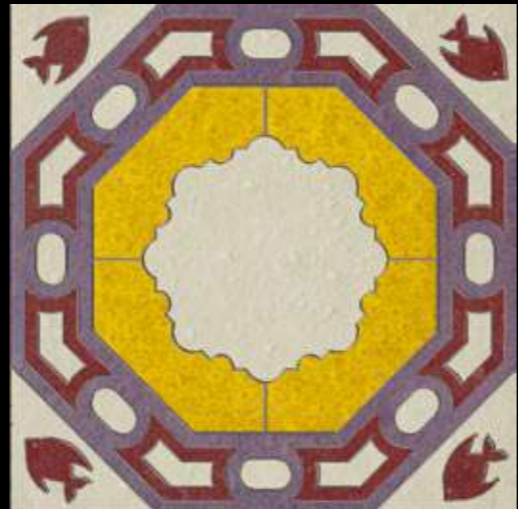

Rosso Selenio 20x20  
Rosso Selenio 30x30

Rosso 20x20  
Rosso 30x30

Lilla 20x20  
Lilla 30x30

Blu 20x20  
Blu 30x30

Blu Avio 20x20  
Blu Avio 30x30

Verde 20x20  
Verde 30x30

# Rosoni. 60x60 cm. 80x80 cm. 90x90 cm. 100x100 cm.

Tesori delle Ninfee

Incanto Marino

Maree

Eclisse

Minerva

Dea dell'alba

Rosa delle Regine