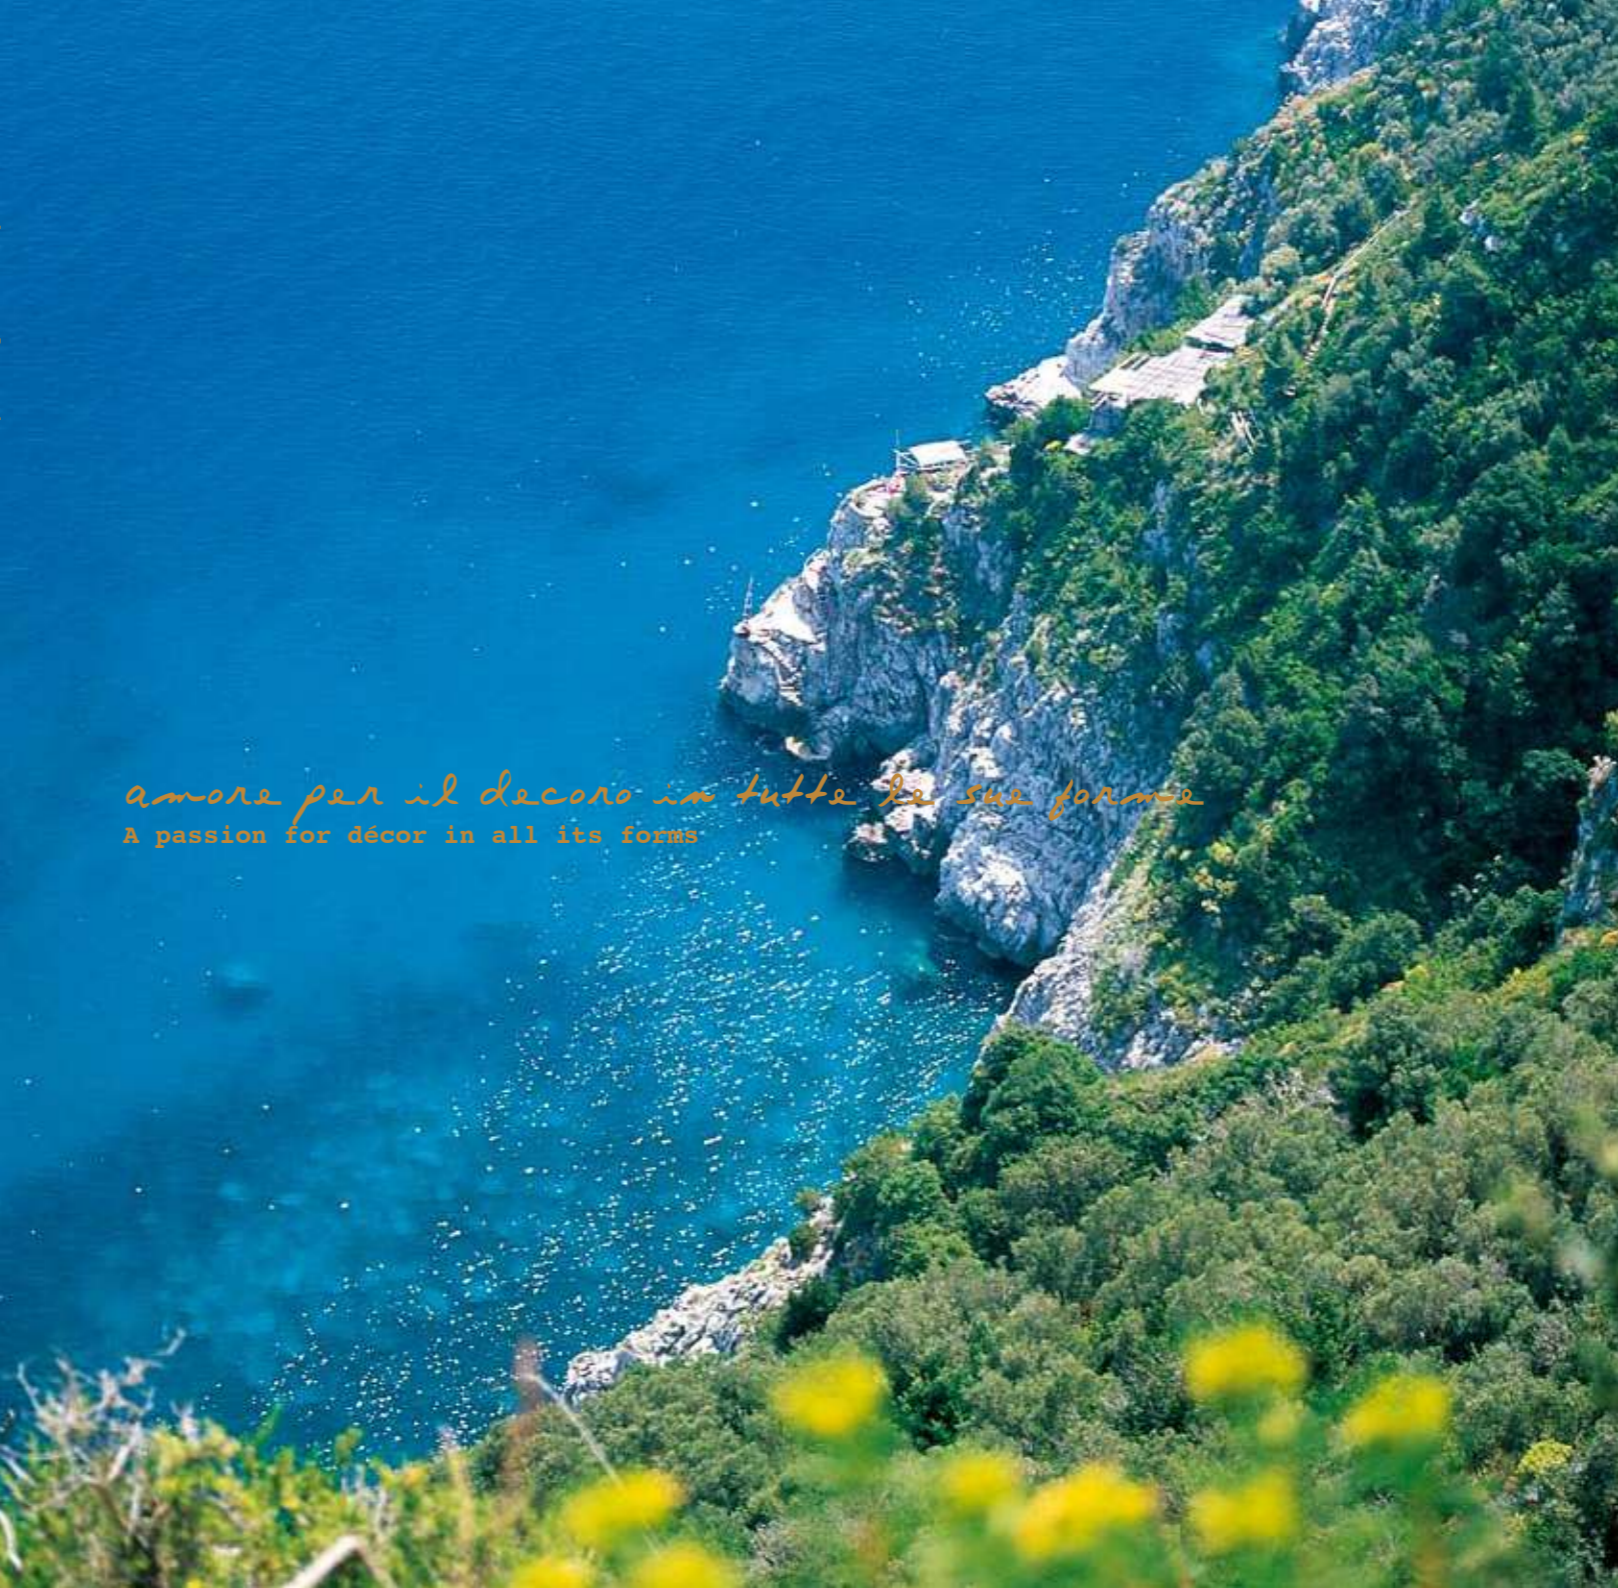

The lifeblood of Giovanni De Maio ceramics courses through its production lines.

That lifeblood comes from the vision of tiles as an art form; as if Nature had urged the artist to celebrate its existence in them, as if a town had asked man to tell its story through them. This vision is what Giovanni De Maio has committed himself to for over four generations, working constantly, as though upholding a silent promise. The ceramics are the very image of the Mediterranean brightness that always served as a background to the business's own history. They express the bustling life of a town that, with its narrow Mediterranean roads, its white houses and its craft shops, has always nurtured the soul of Giovanni De Maio ceramics: Vietri sul Mare, the first sparks of the visual explosion that is the landscape of the Amalfi coast.

amore per il decoro in tutte le sue forme
A passion for décor in all its forms