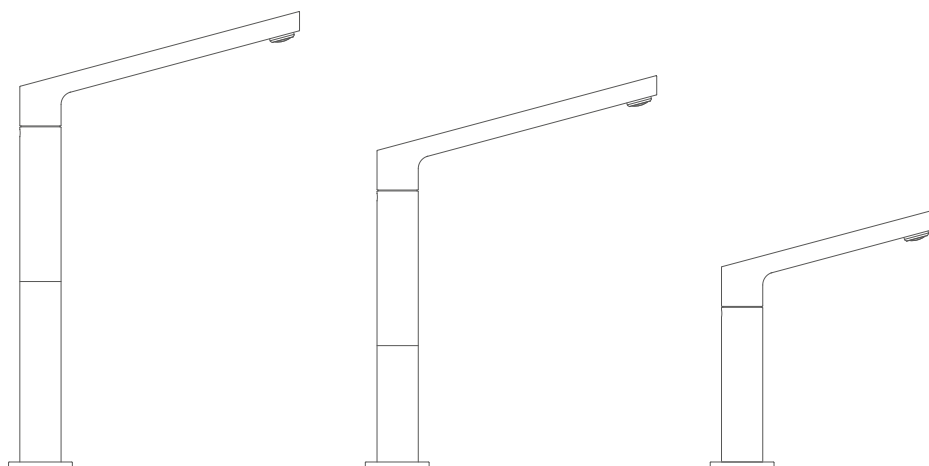

La leva laterale contraddistingue l'estetica di questa collezione. L'elemento di comando si interseca lateralmente al corpo del miscelatore con precisione ed equilibrio lasciando inalterata la leggerezza estetica delle forme. I volumi sono minimizzati al massimo e si raccordano con la bocca di erogazione girevole inclinata verso l'altro e dalla superficie piana.

The side lever marks the aesthetics of this collection. The handle intersects laterally with the body of the mixer with precision and balance, leaving the aesthetic lightness of the shapes unchanged. The volumes are minimized as much as possible and blend with the upwards tilted swivel spout and the surface.