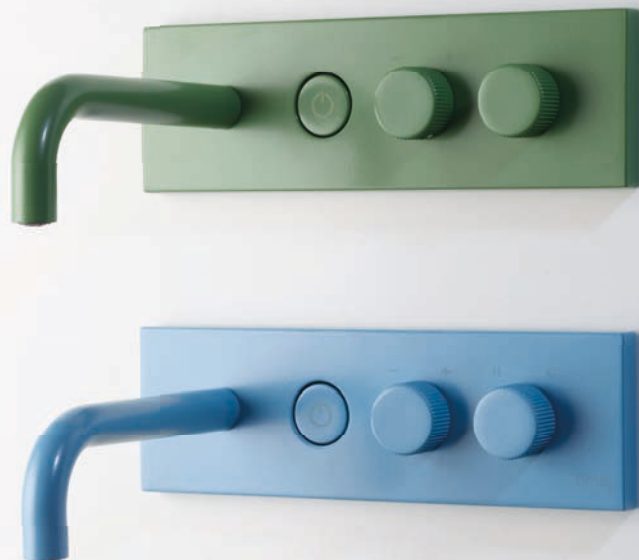

switch on 316

L'acciaio inox 316L con cui sono realizzati tutti i prodotti di questa gamma garantisce resistenza sia alla corrosione degli agenti esterni che all'azione di detersivi e solventi, assicurandone la durabilità nel tempo.

^ **F5951LX5SVE**
Miscelatore lavabo a parete con pulsante on/off
Wall mounted basin mixer with on/off button

F5951LX5SAZ
Miscelatore lavabo a parete con pulsante on/off
Wall mounted basin mixer with on/off button

The 316L stainless steel that all products of this range are made of guarantees resistance both to corrosion by external agents and to the action of detergents and solvents, providing long-lasting performance.