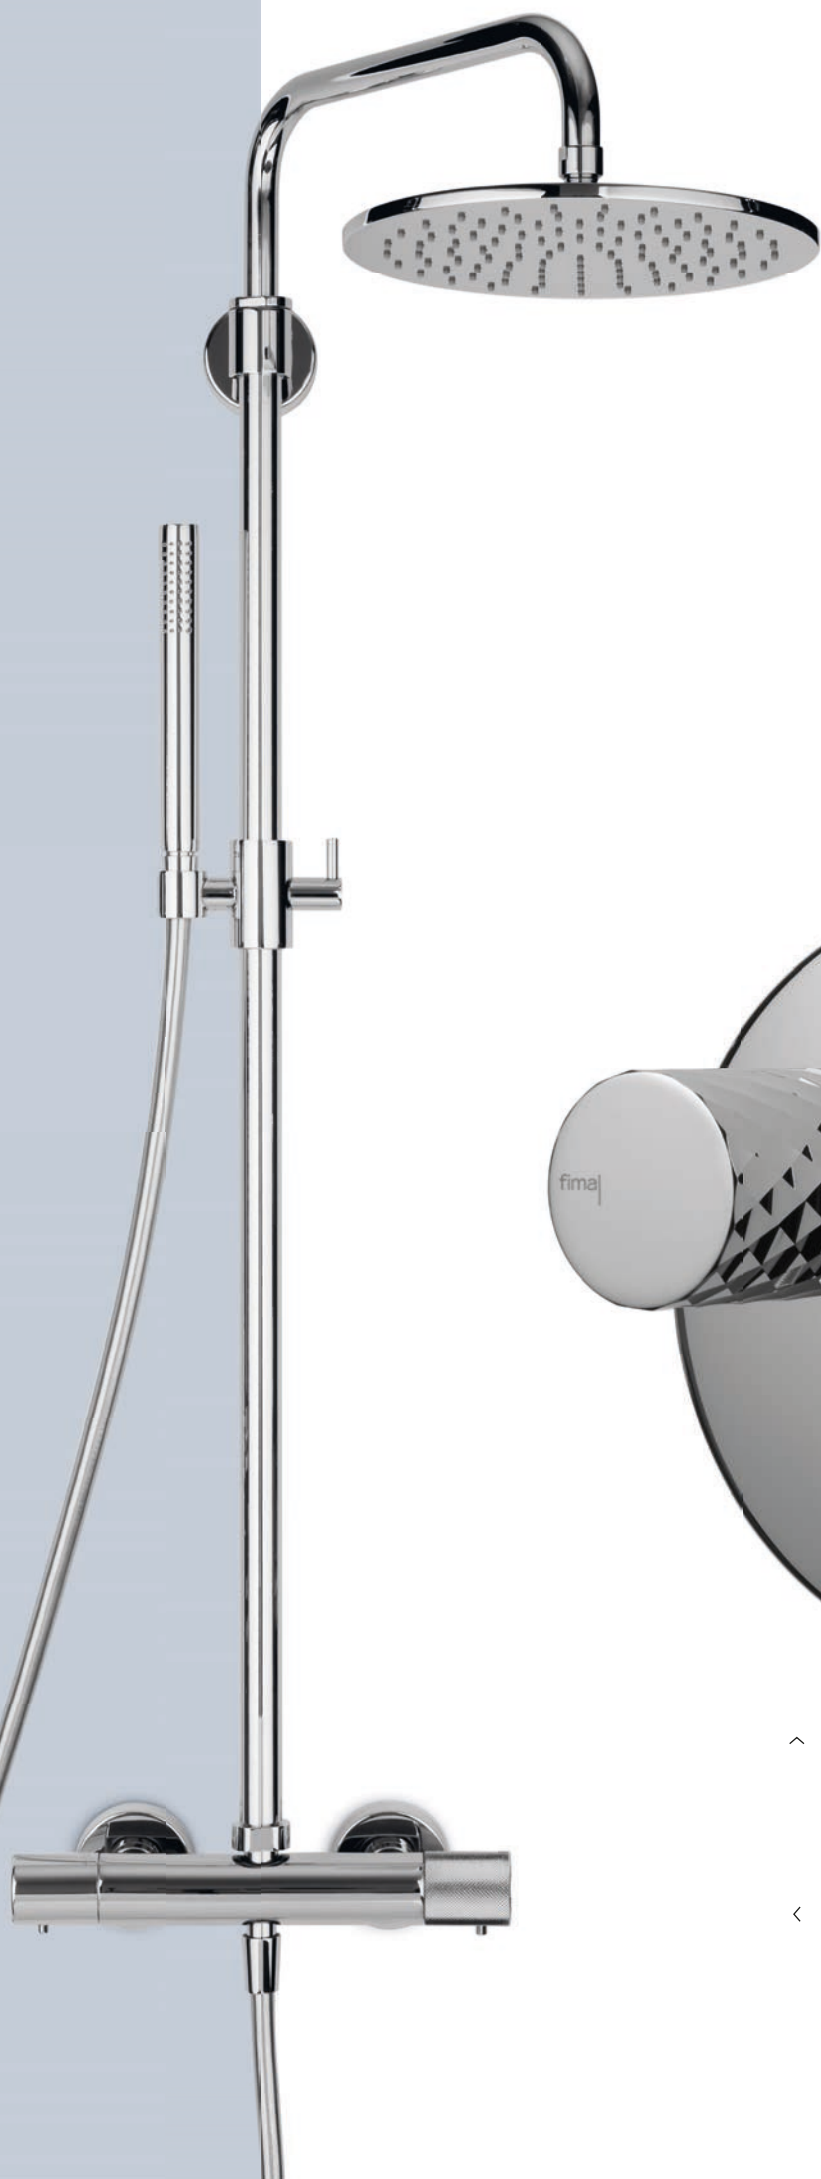

^ F3039TX2XCR

Miscelatore incasso doccia con
deviatore a 2 uscite
Built-in shower mixer with 2 outlets
diverter

< F3035T/2GCR

Colonna doccia con miscelatore
termostatico con soffione e doccia
Shower column with thermostatic mixer,
showerhead and shower set