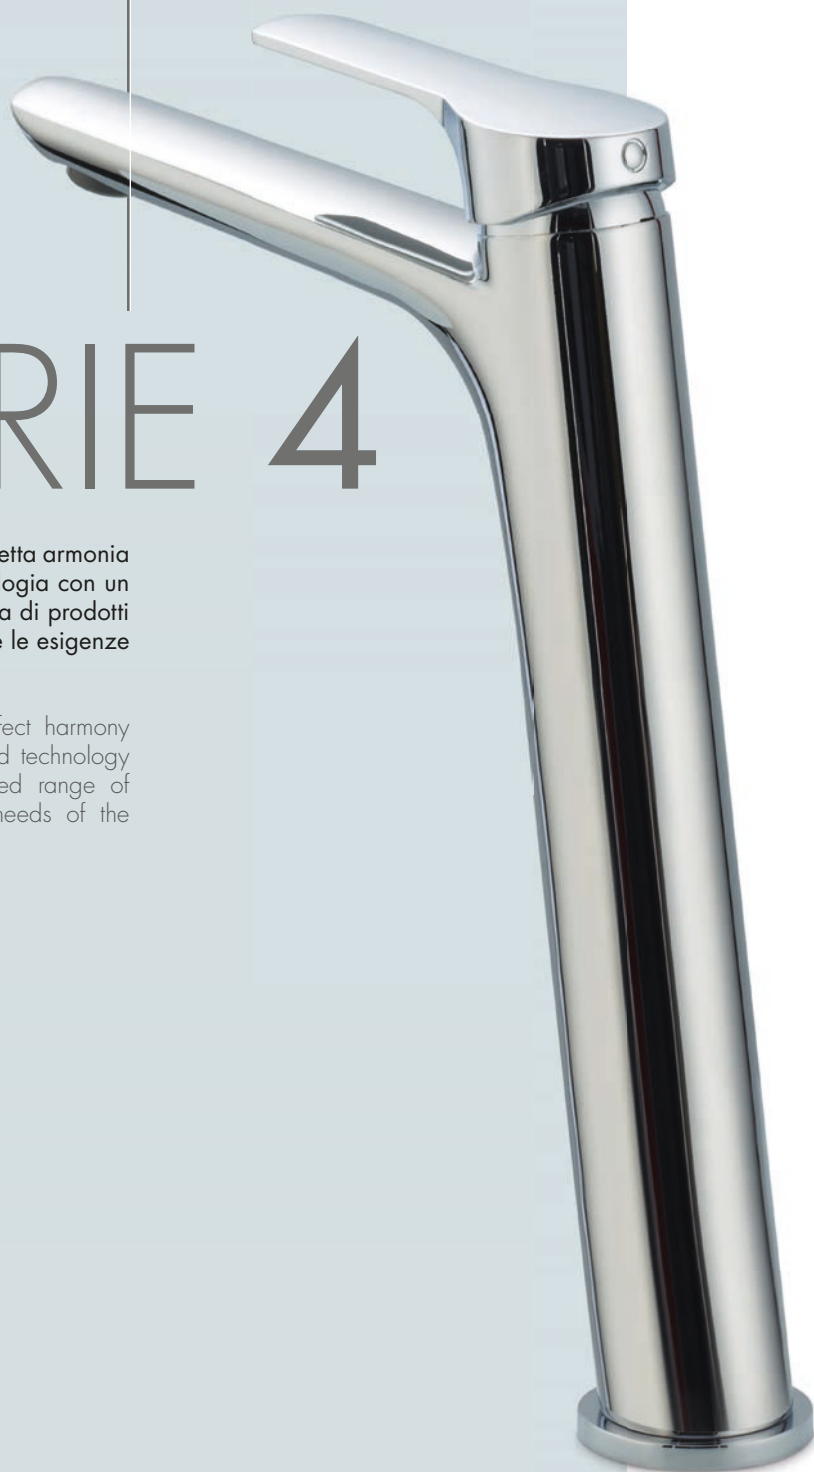

SERIE 4

Serie 4 rappresenta la perfetta armonia tra design, qualità e tecnologia con un'ampia ed articolata gamma di prodotti in grado di soddisfare tutte le esigenze del mondo contract.

Serie 4 represents the perfect harmony between design, quality and technology with a wide and articulated range of products to meet all the needs of the contract world.

- › F3761/HCR
  Miscelatore lavabo alto
  Tall basin mixer