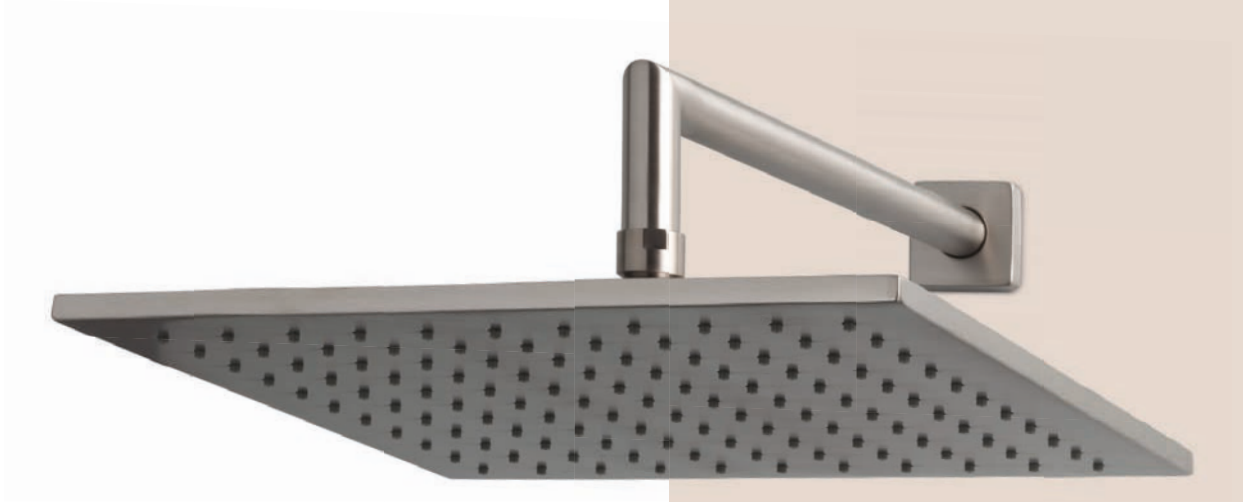

^ F2630/2SN
Soffione in ottone
Brass showerhead

< F3989WX2SN
Miscelatore incasso doccia a 2 uscite
con set doccia
Built-in shower mixer with 2 outlets and
shower set