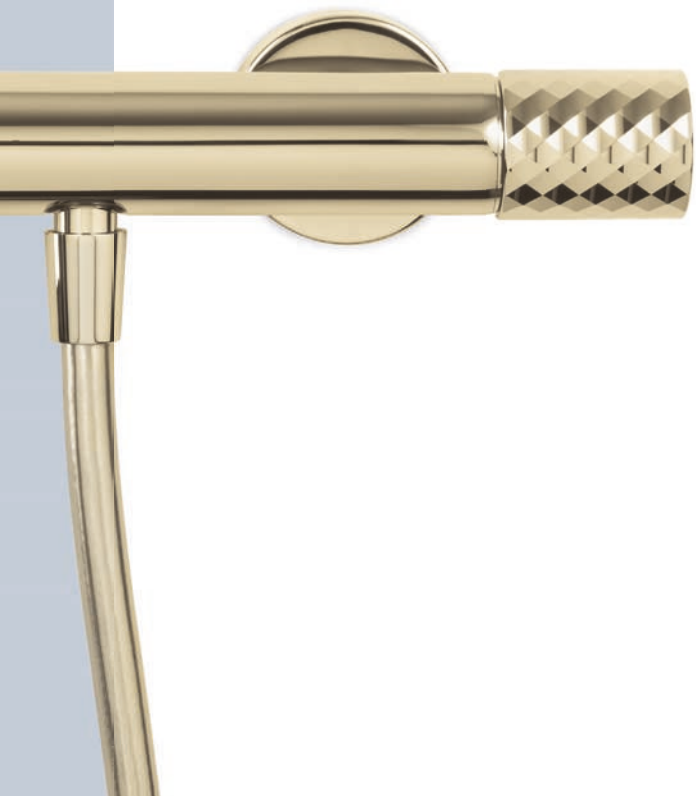

∨ **F3035TXHL**
Miscelatore doccia esterno con set
doccia
Exposed shower mixer with shower set

> **F3049TWX8VHS**
Miscelatore incasso doccia 2 uscite
con set doccia
Single lever bath and shower mixer for
concealed installation 2 outlets with
shower set