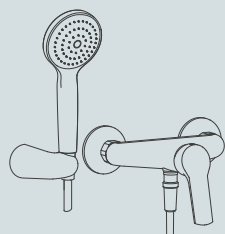

F3765
Miscelatore esterno vasca
con set doccia
Exposed shower mixer with
shower set