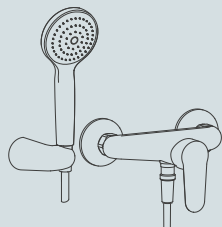

F3835
Miscelatore esterno vasca
con set doccia
Exposed shower mixer with
shower set