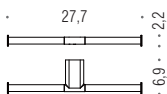

Complemento
Complement

Vetro acidato naturale
Natural acid glass

+ Accessori con fissaggio vite e tassello
Accessories with screw and plug fixing

↓ Accessori d'appoggio
Free-standing accessories

B4090
Porta rotolo doppio
Double paper holder