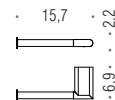

MINI

Design: Colombo Design

B4008D
Porta rotolo
Paper holder