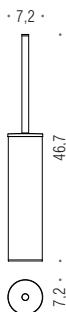

B4006
Porta scopino d'appoggio
Standing brush holder