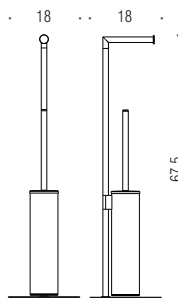

B4018
Piantana con porta rotolo e porta scopino
Standing column equipped with paper holder and brush holder