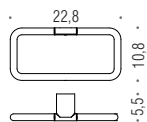

B4038

MINI

Design: Colombo Design

B4001
Porta sapone
Soap dish holder

B4002
Porta bicchiere
Glass holder

B9342
Spandisapone (L 0,15)
Soap dispenser

CD107
Appenditutto
Hook

CD117
Appenditutto
Hook