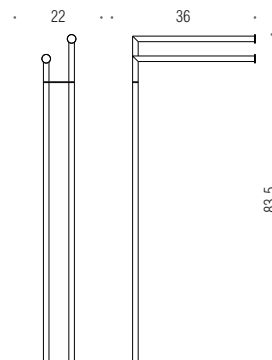

B4038
Piantana con due porta salvietta
Standing column equipped with two towel holders