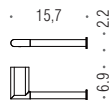

MINI

Design: Colombo Design

B4031
Porta salvietta ad anello
Ring towel holder