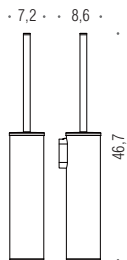

B4007
Porta scopino
Hanging brush holder