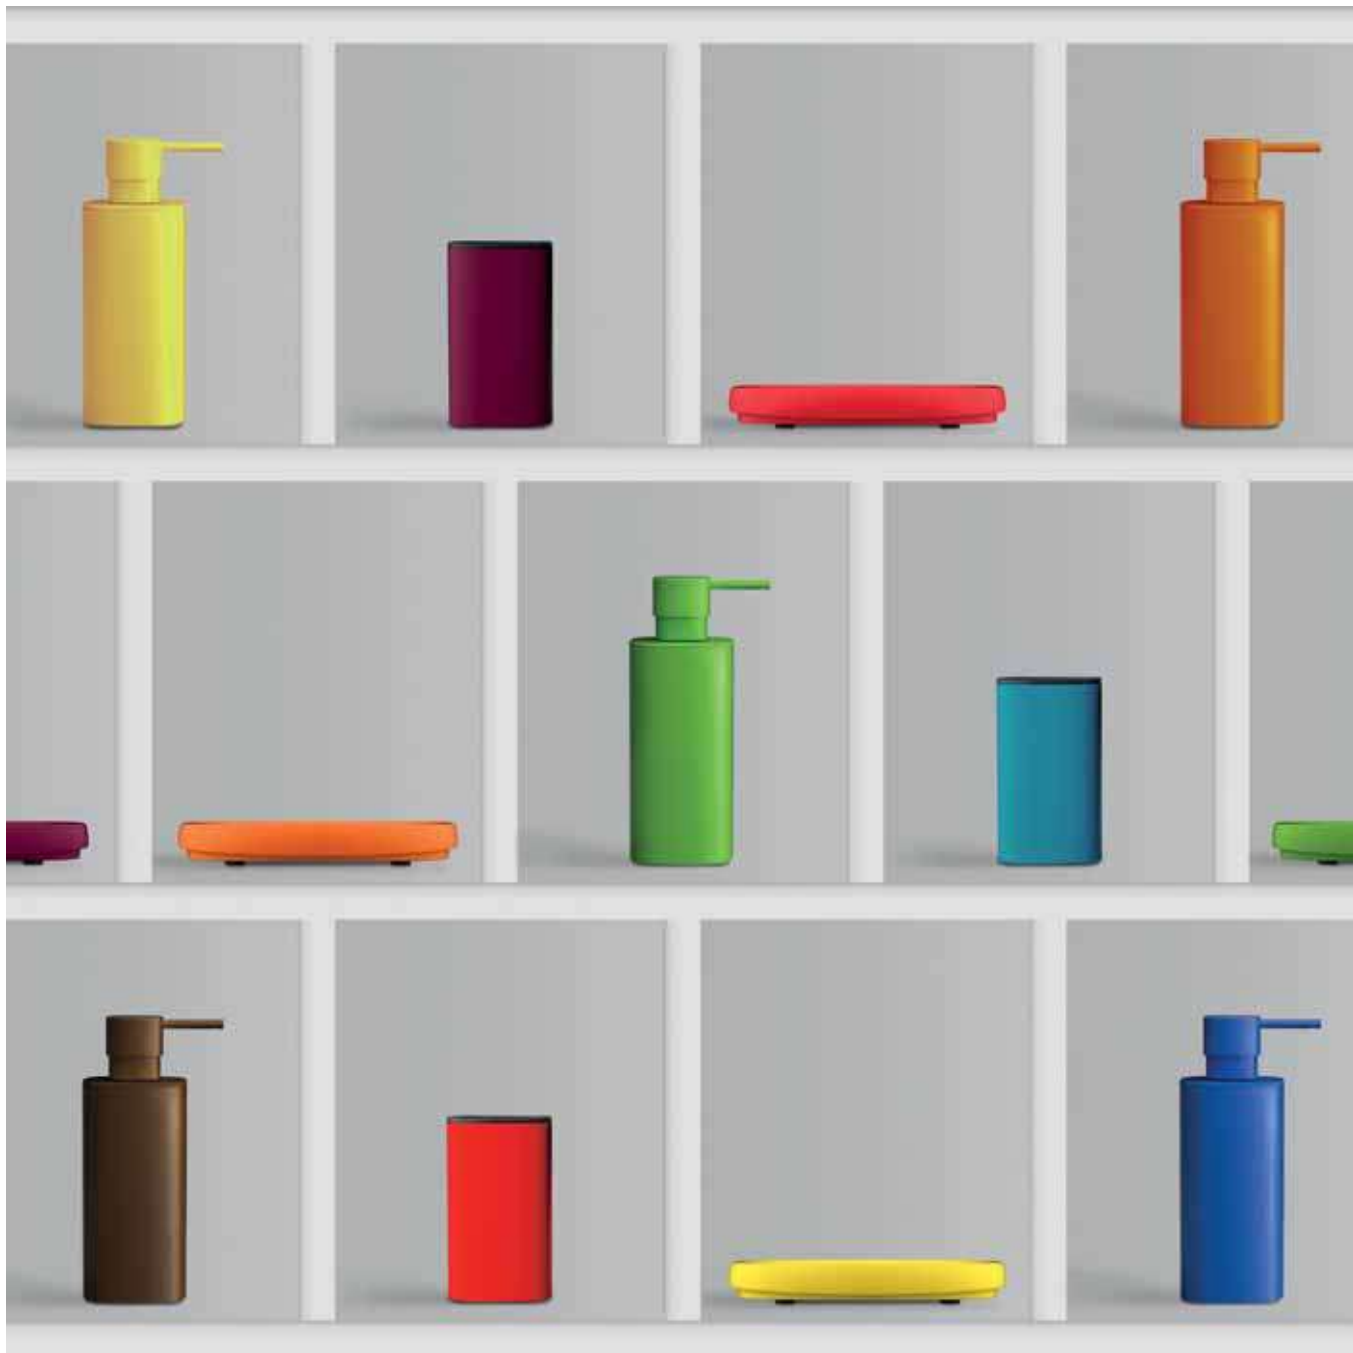

BATH

mood
C O L L E C T I O N

Trenta Mood Collection. Arreda con i colori.

Trenta Mood Collection di Colombo Design porta i colori nell'ambiente bagno e cambia prospettiva allo stile minimalista.

Ispirati dalla linea maniglie Mood Collection, gli accessori bagno serie Trenta si personalizzano: diventano un compromesso tra esigenze estetiche e funzionali dove il colore diventa, ancora una volta, protagonista indiscusso e rappresentazione di uno stile di vita.

Il bagno entra in scena con originalità e carattere trovando nel colore un nuovo linguaggio visivo: gioca con le forme e offre soluzioni estetiche innovative.

"Reazione" è la parola chiave per gli accessori da bagno della serie Trenta Mood Collection sempre più espressione delle combinazioni creative del progettista e della capacità di adattamento al *sentiment* del committente.

LEMON
YELLOW
RAL 1018

SUNSET
ORANGE
RAL 2003

STRAWBERRY
RED
RAL 3018

CLARET
VIOLET
RAL 4004

CAPRI
BLUE
RAL 5005

OCEAN
BLUE
RAL 5014

LIME
GREEN
RAL 6018

BRONZE
Anodic
Brown