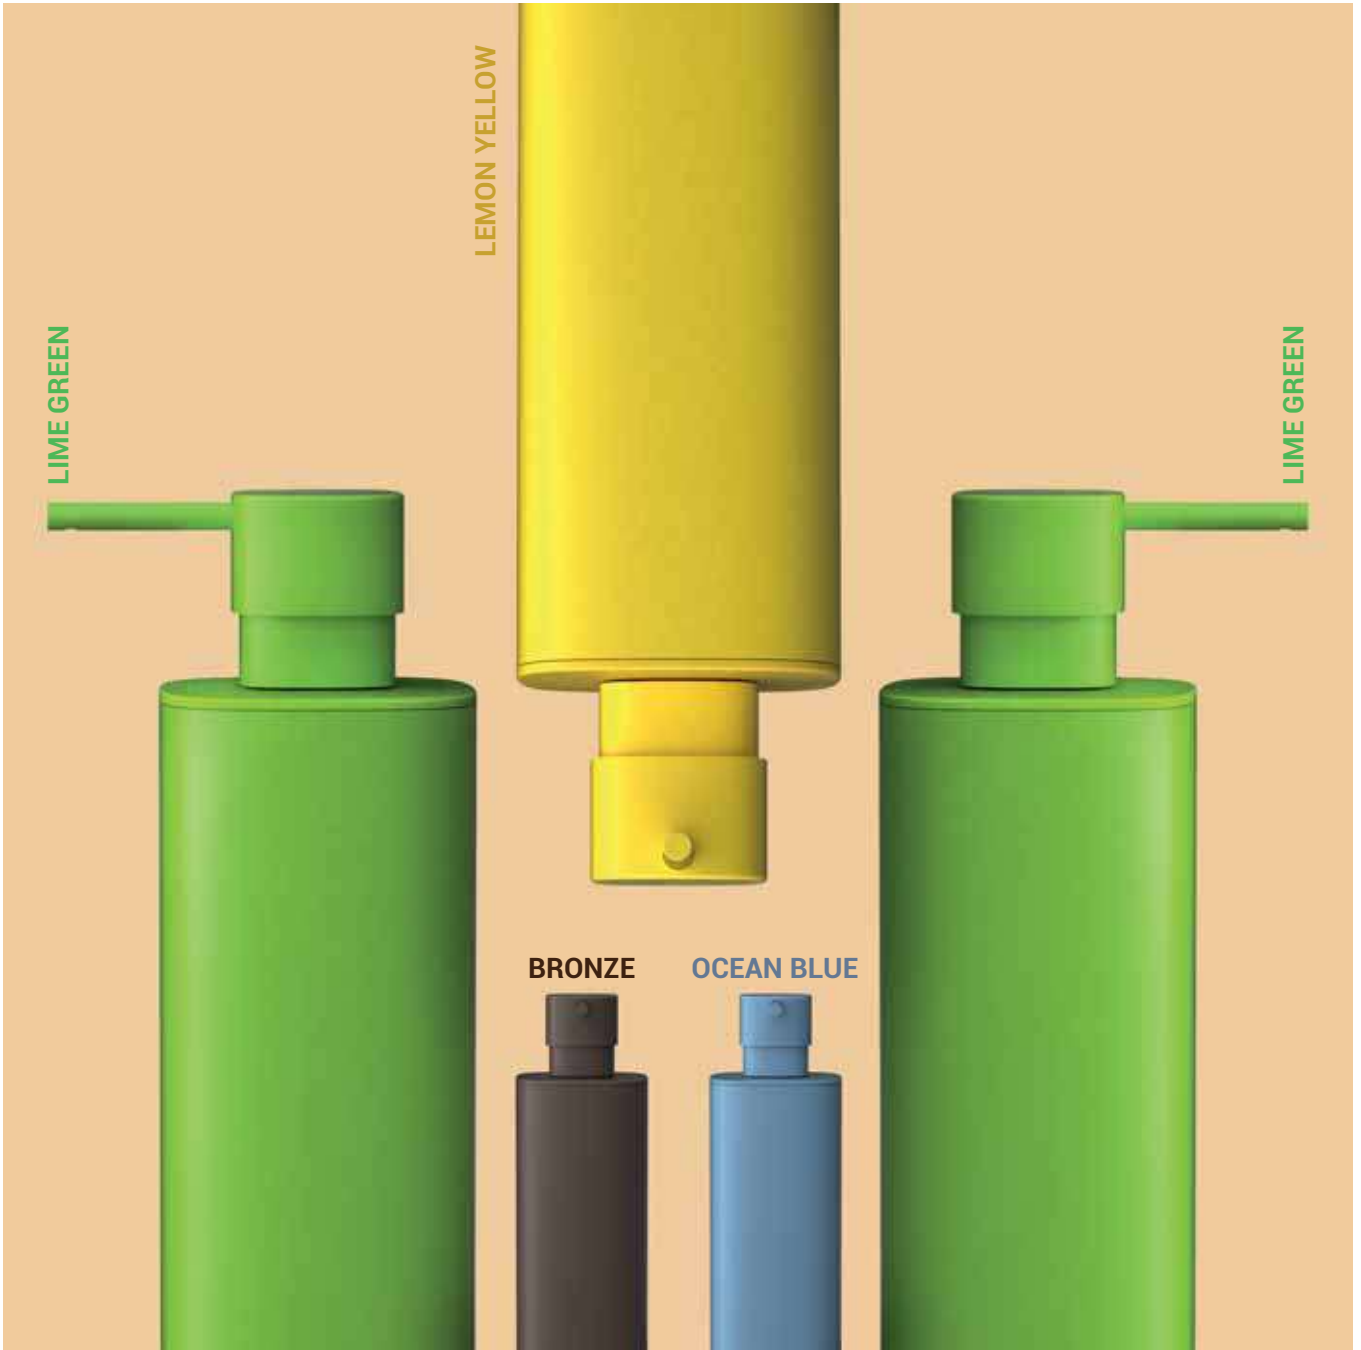

LIME GREEN

LEMON YELLOW

LIME GREEN

BRONZE

OCEAN BLUE