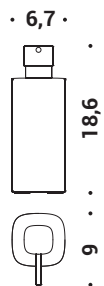

CAPRI BLUE

CLARET VIOLET

SUNSET ORANGE

STRAWBERRY RED

BATH

mood
COLLECTION

B3040

Porta sapone
d'appoggio
Standing soap dish holder

B3041

Porta bicchiere
d'appoggio
Standing glass holder

B9341

Spandisapone
(L 0,30) d'appoggio
Standing soap dispenser

Materiale
Material

Ottone / Cromall®
Brass / Cromall®

Ne facciamo di tutti i colori.

We are up to all sorts of things ... and colors.