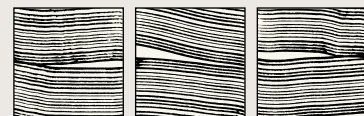

LUCI DI VENEZIA

Serie Series	Dimensioni nominali cm Nominal size cm	Dimensioni nominali inches Nominal size inches	Thickness Spessore	(1)	(2)
VENEZIA RIALTO ONDE CRISTALLO	(1) 60x120 cm (2) 60x60 cm	(1) 24"x48" (2) 24"x24"	6,5 mm		
FOLIAGE DUCALE	(1) 60x120 cm (2) 30x30 cm TESSERA 7,2x7,2 CM	(1) 24"x48" (2) 12"x12" TESSERA 3"x3"	6,5 mm	A B	
INTRECCIO 7.2 (1) INTRECCIO SMALL(2)	(1) 30x30 cm TESSERA 7,2x7,2 CM (2) 30x30 cm TESSERA 2,3x2,3 CM	(1) 12"x12" TESSERA 3"x3" (2) 12"x12" TESSERA 1"x1"	6,5 mm		
CARTA DA PARATI WALLPAPERS	(1) VINYL: L=50 CM (2) WET: L=45 CM	(1) VINYL: L=20" (2) WET: L=18"	10 m <i>Lunghezza rotolo</i> <i>Roll length</i>		
SPECCHI MIRRORS	(1) LAGUNA: 30x30 cm (2) ORIZZONTI: 30x60 cm	(1) LAGUNA: 12" x 12" (2) ORIZZONTI: 12" x 24"	5 mm		

LAGUNA: 30x30 cm

Grafica A Grafica B Grafica C

Laguna presenta tre varianti di disegno diverse, confezionate insieme in quantità casuali.
Laguna has three different graphics in the surface, grouped together randomly when boxed.

Serie Fondi Series Background	Dimensioni nominali cm Nominal size cm	Dimensioni nominali inches Nominal size inches	Thickness Spessore	(1)	(2)	(3)
EVOLUTION	BASE COLORS (1) 120x120 cm (2) 60x120 cm (3) 60x60 cm (4) 30x60 cm (5) 6x60 cm* (6) 6x120 cm*	BASE COLORS (1) 48"x48" (2) 24"x48" (3) 24"x24" (4) 12"x24" (5) 2-3/8"x24"* (6) 2-3/8"x48"*	6,5 mm			
	SPECIAL COLORS (2) 60x120 cm (3) 60x60 cm	SPECIAL COLORS (2) 24"x48" (3) 24"x24"		(4)	(5)	(6)
	* Battiscopa/Skirting					
TELA	BASE COLORS (1) 120x120 cm (2) 60x120 cm (3) 60x60 cm (4) 30x60 cm (5) 6x60 cm* (6) 6x120 cm*	BASE COLORS (1) 48"x48" (2) 24"x48" (3) 24"x24" (4) 12"x24" (5) 2-3/8"x24"* (6) 2-3/8"x48"*	6,5 mm			
	SPECIAL COLORS (2) 60x120 cm (3) 60x60 cm	SPECIAL COLORS (2) 24"x48" (3) 24"x24"		(4)	(5)	(6)
	* Battiscopa/Skirting					
RIFLESSO	(1) 60x120 cm (2) 60x60 cm (3) 6x60 cm*	(1) 24"x48" (2) 24"x24" (3) 2-3/8"x24"*	6,5 mm			
	* Battiscopa/Skirting					
Note	Formato nominale [cm] Nominal size [cm]	Formato reale [mm] Real size [mm]				
	60x120 cm	596,5x1195 mm				
	60x60 cm	596,5x596,5 mm				
	30x30 cm Mosaico	297,3x297,3 mm Mosaico				
	Fuga minima consigliata 2mm <i>Minimum recommended grout line 2mm</i>					
	Per i codici prodotto consultare il listino prezzi. <i>Please see price list for product codes.</i>