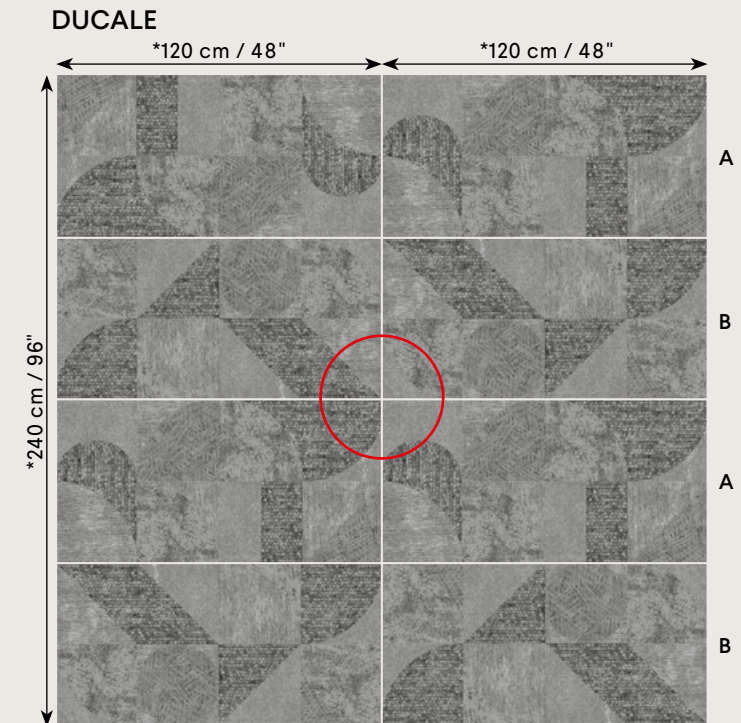

Le grafiche A e B non hanno un verso di posa, vanno posate A+B+A+B.
Graphics A and B do not have a laying direction and must be laid A+B+A+B.

*Dimensioni nominali
*Nominal size