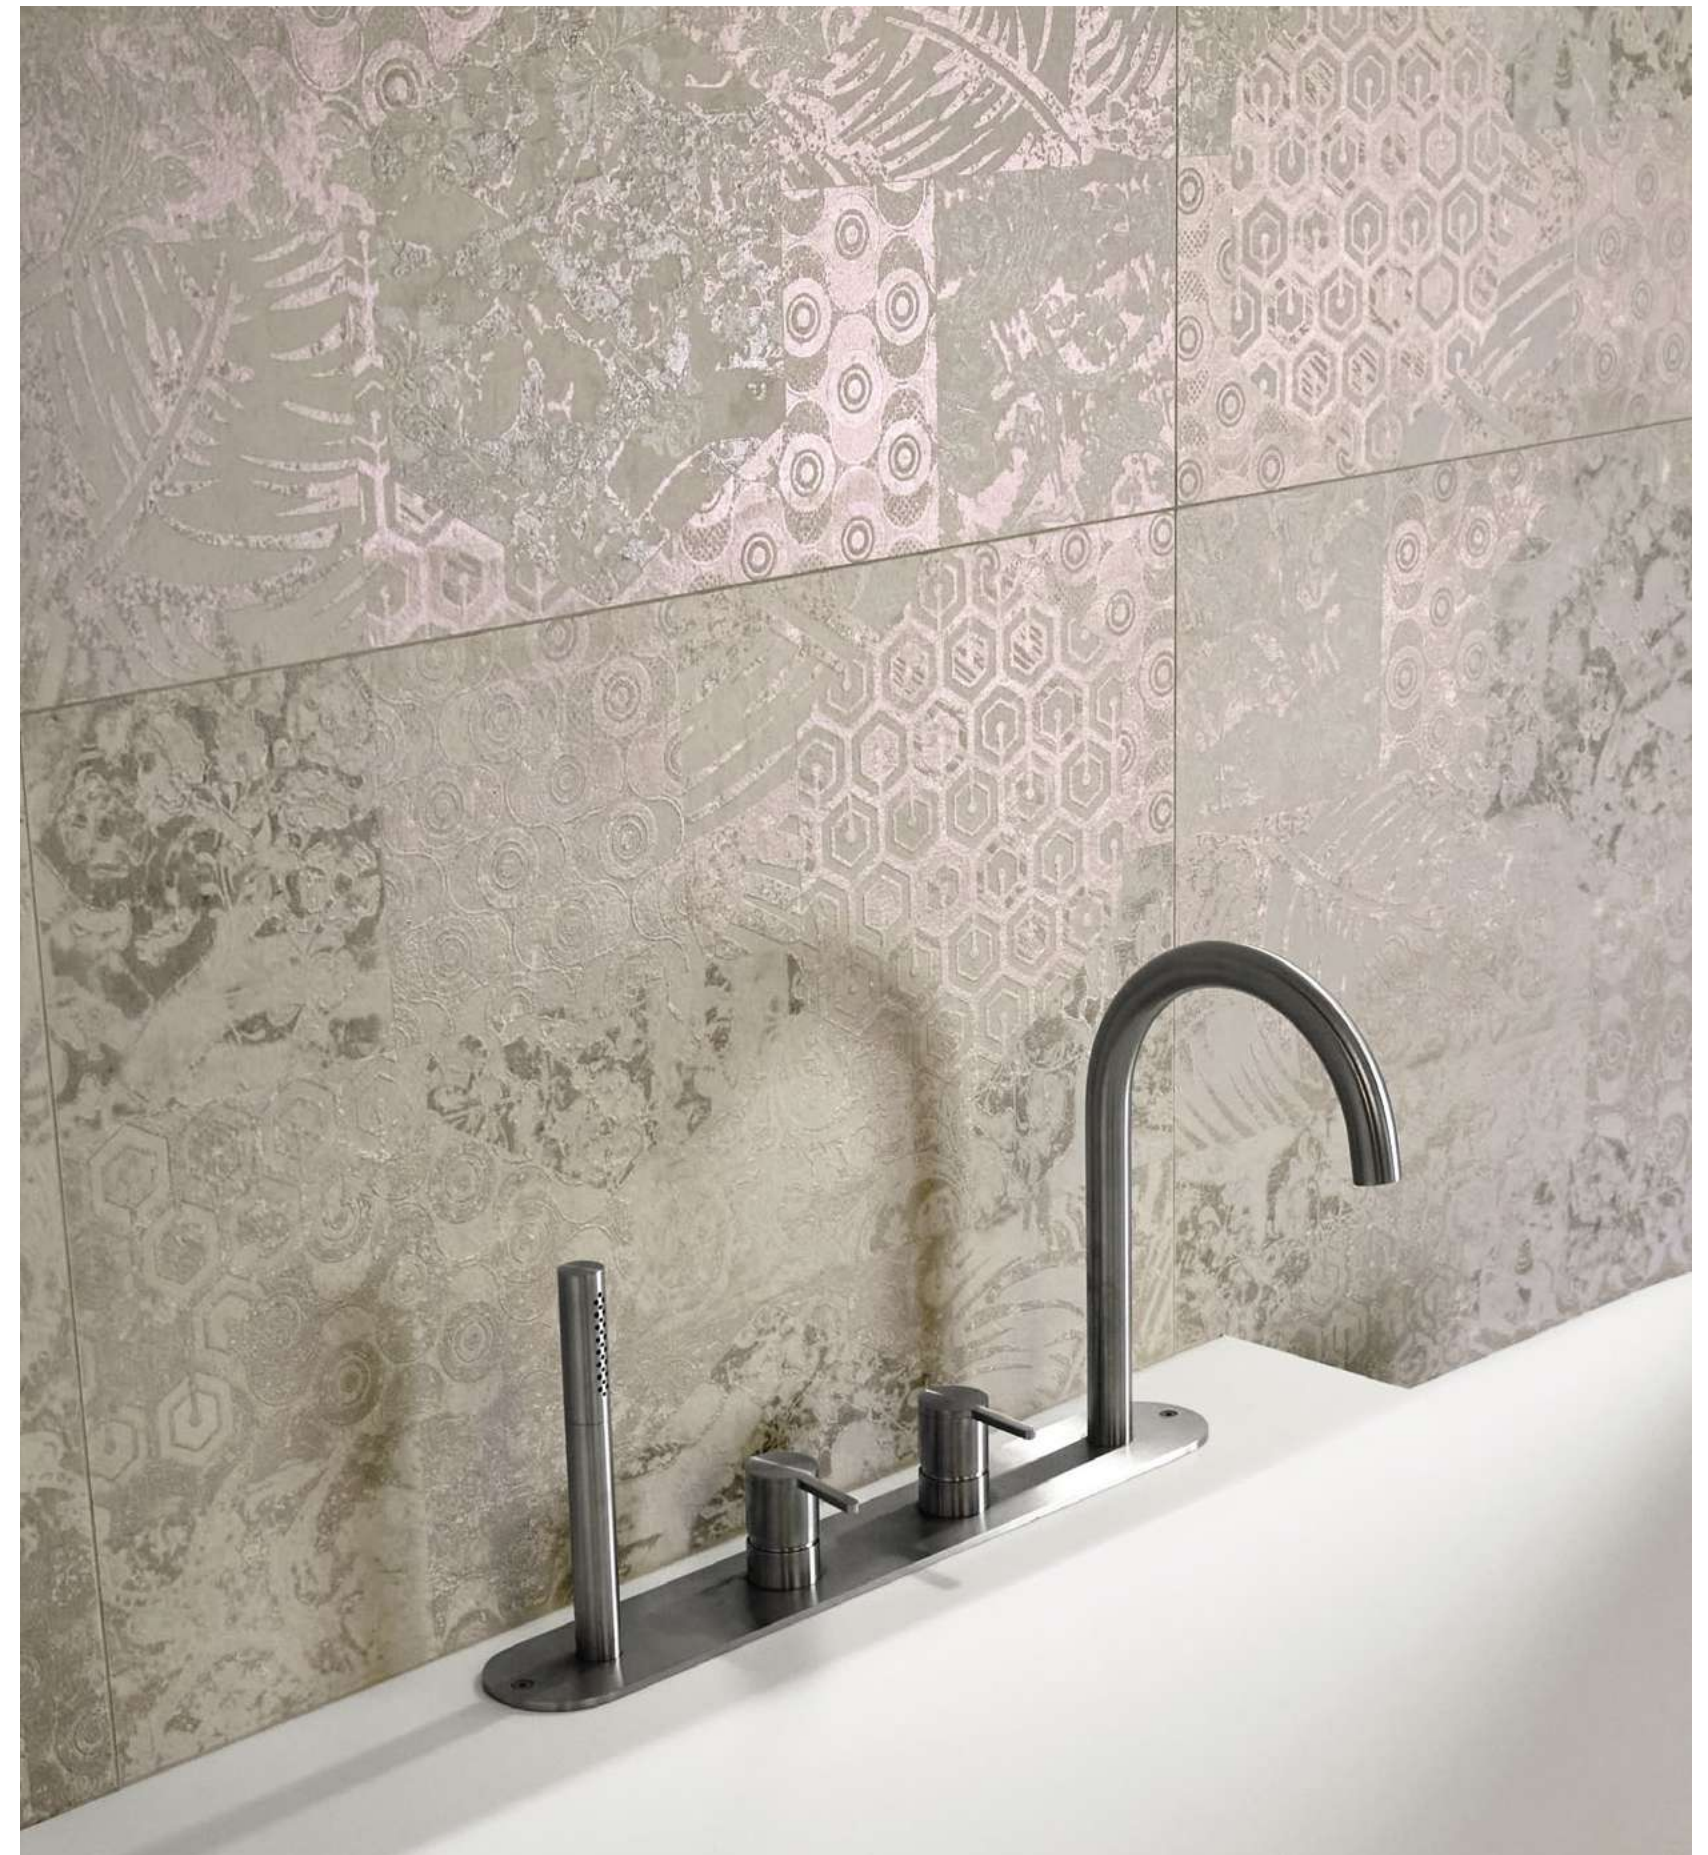

IT Parete EN Wall

*Venezia White/Ivory tile 60x60 cm*

IT Pavimento EN Floor

*Riflesso White/ivory tile 60x120 cm*

IT Parete EN Wall

Venezia Grey/Silver tile 60x60 cm

IT Parete EN Wall

Venezia Ice/Snow tile 60x60 cm