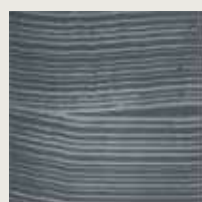

Ice

Bronze

Note

Fuga minima consigliata 2mm.  
Minimum recommended grout line 2mm.

Laguna presenta tre varianti di disegno diverse, confezionate insieme in quantità casuali.  
Laguna has three different graphics in the surface, grouped together randomly when boxed.