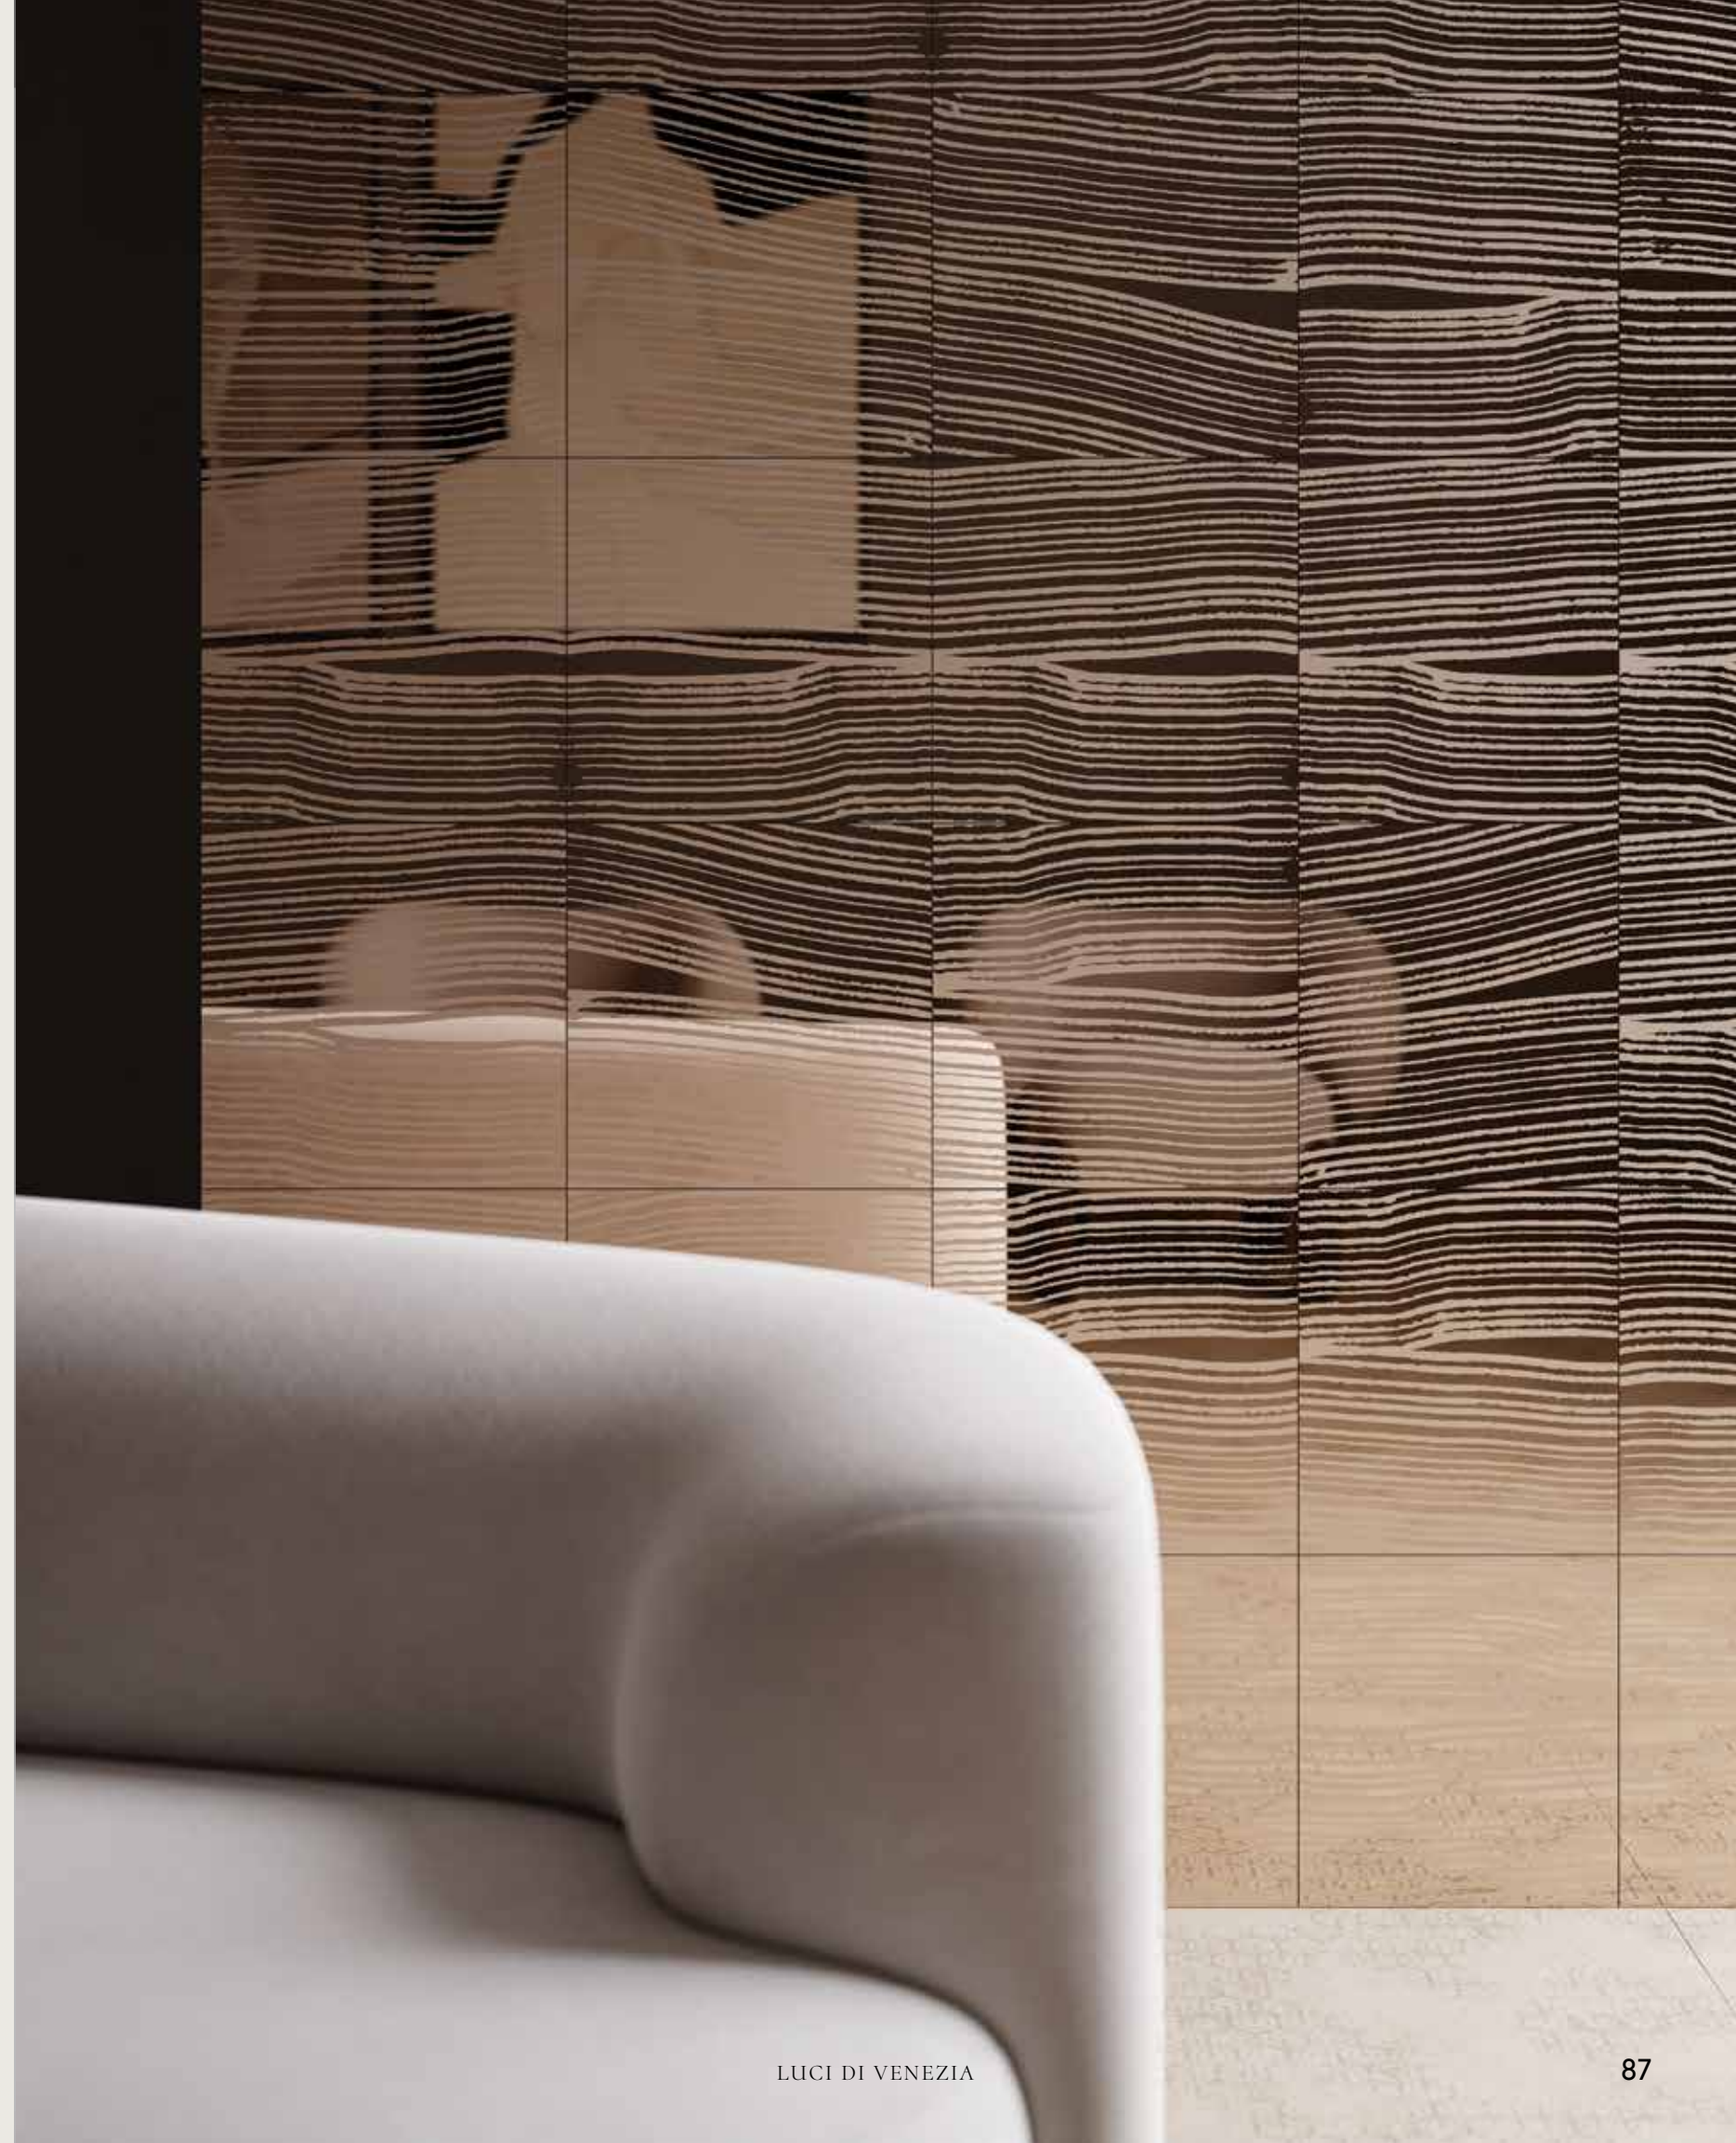

Ice

Bronze

Note

Fuga minima consigliata 2mm.  
Minimum recommended grout line 2mm.

Laguna presenta tre varianti di disegno diverse, confezionate insieme in quantità casuali.  
Laguna has three different graphics in the surface, grouped together randomly when boxed.