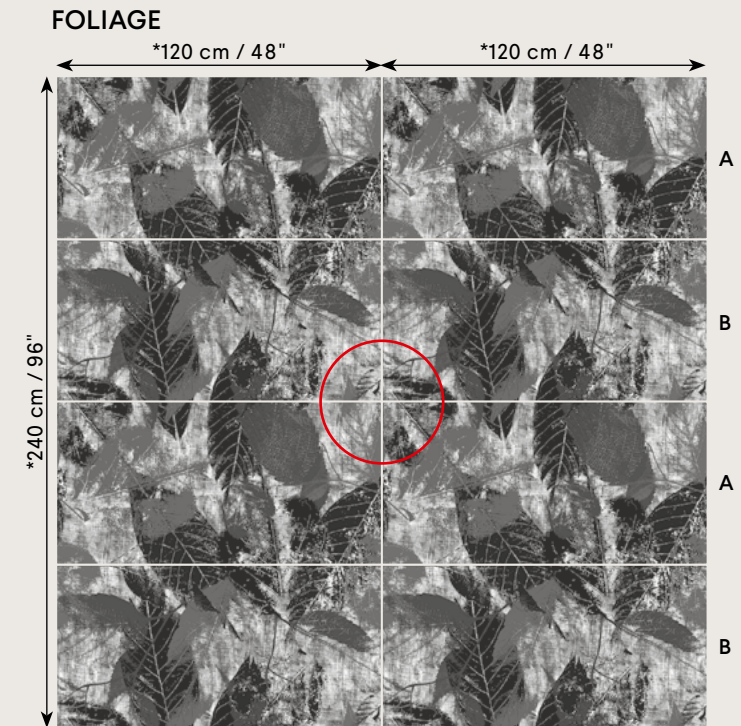

SUPERFICI CERAMICHE, Special Colours

CERAMIC SURFACES / Special Colours

Serie
Series

FOLIAGE

DUCALE

INTRECCIO 7,2

EVOLUTION

TELA

Schema di posa
Installation layout

Le grafiche A e B hanno un verso di posa e si riprendono su tutti e quattro i lati se posate come schema sopra.
Graphics A and B have a direction of laying and are reproduced on all four sides if laid as shown in the diagram above.