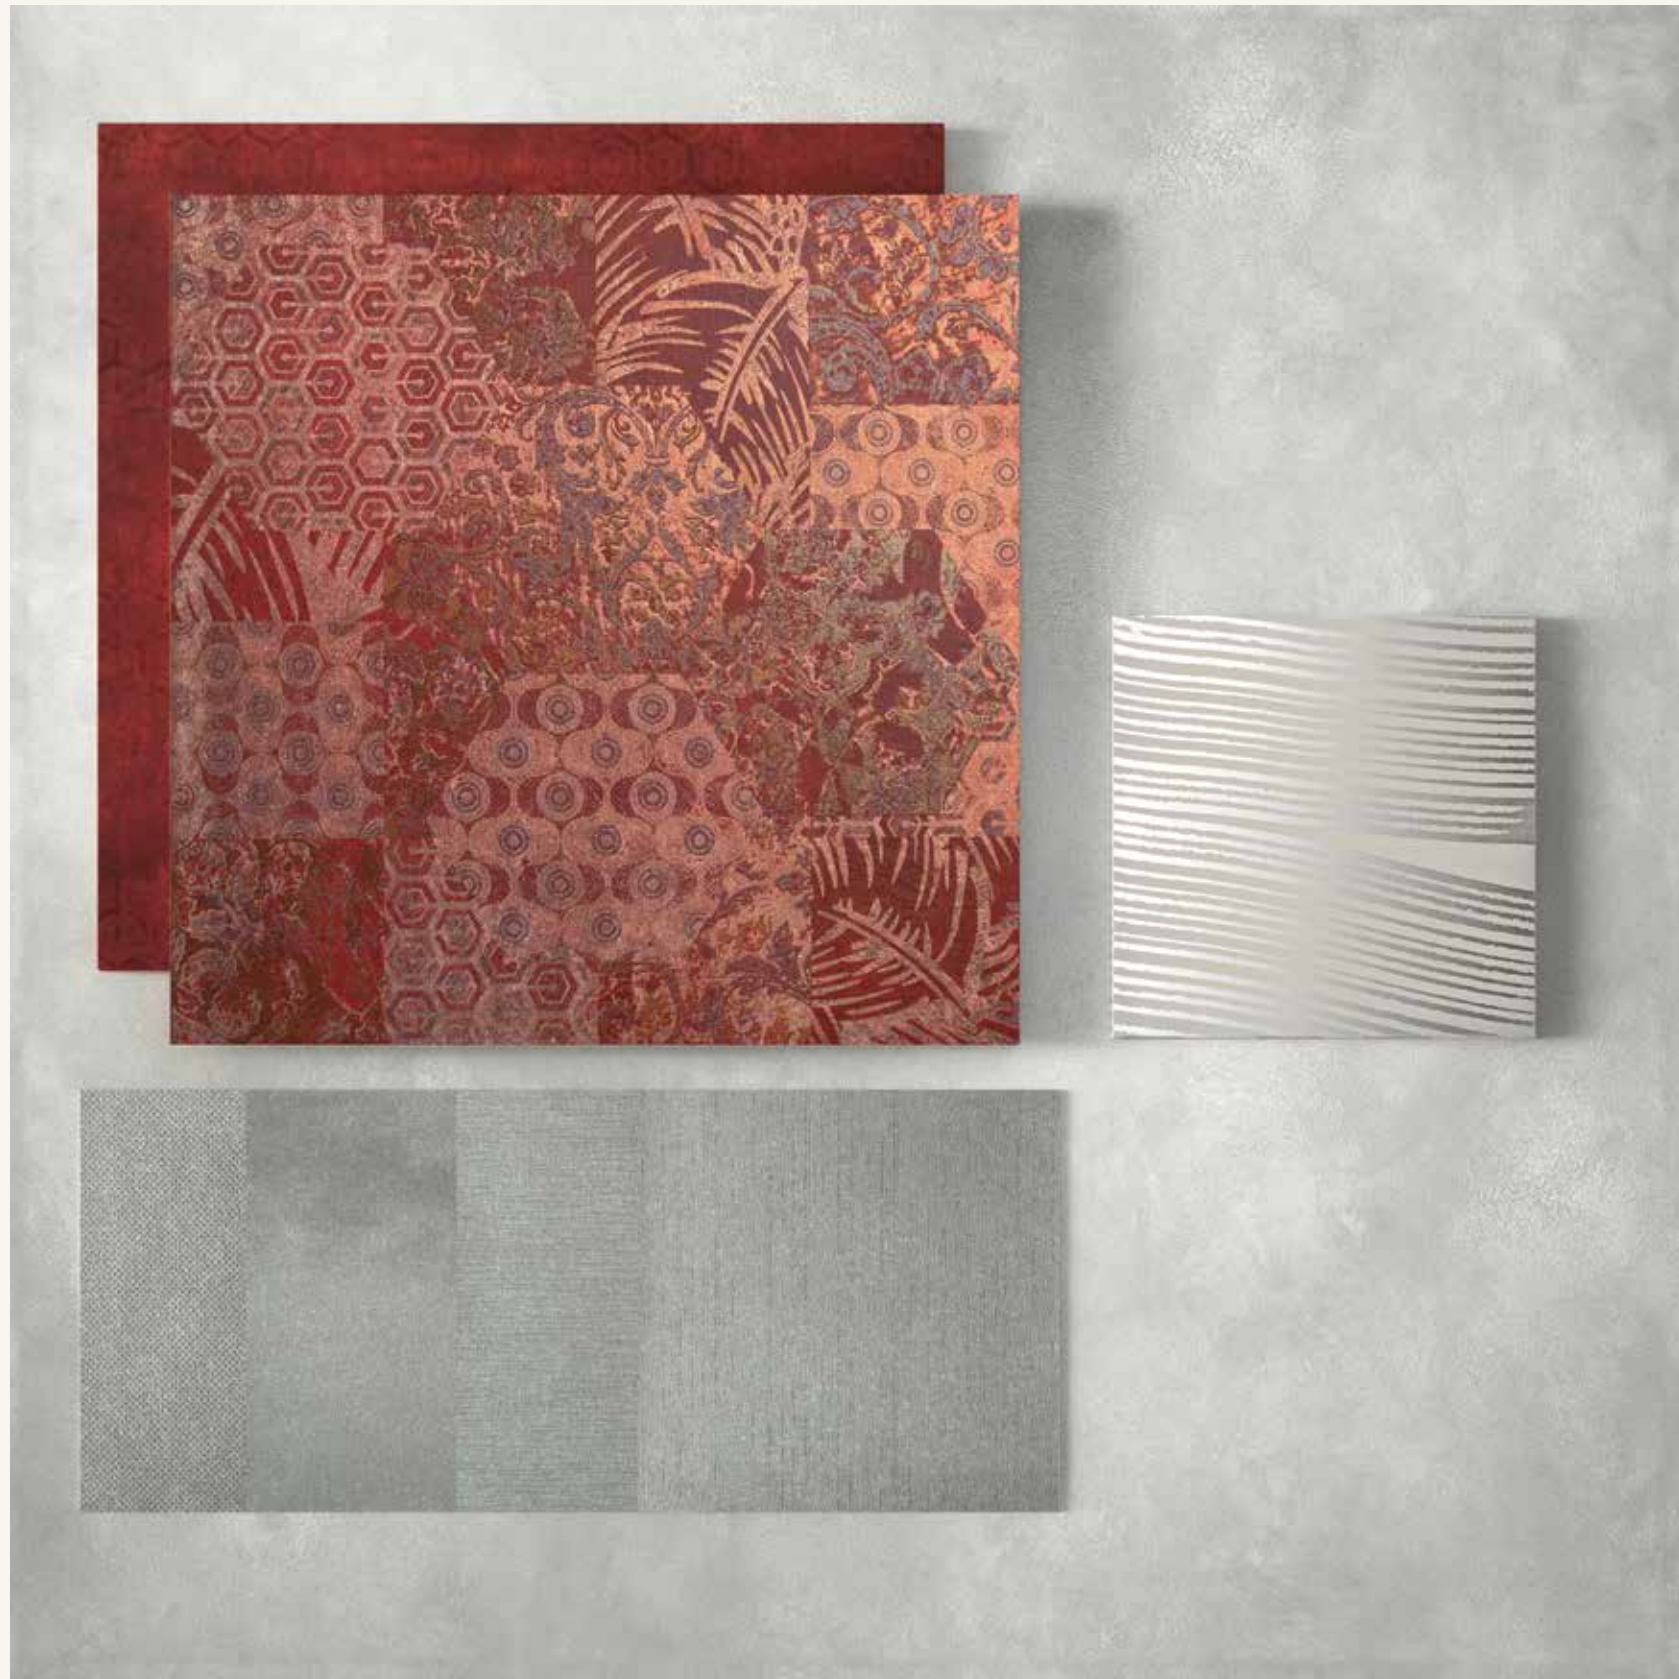

MLDV02

Code

Articles

EVOLUTION 120x120 Silver
RIFLESSO 60x60 Red
VENEZIA 60x60 Red
MIRROR LAGUNA 30x30 Ice
WALLPAPER 30x30 Ice/White - Pioggia, Luce, Orizzonti, Nebbie