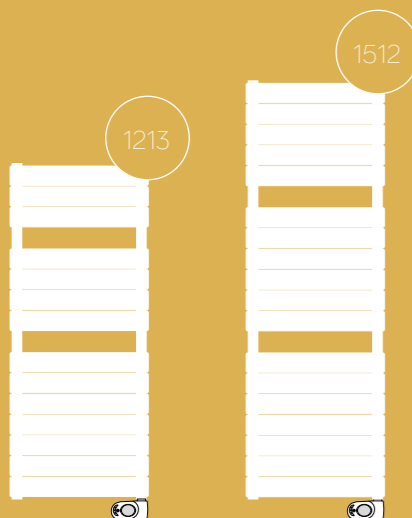

E-Palermo

COLLETORE TONDO Ø 35MM.
TUBO PIATTO DRITTO 70x11 MM.

N° TUBI: 14

N° TUBI: 18

Antracite VOV12 - dritto

• Prodotto disponibile a stock

Codice	Altezza mm	Largh. mm	Peso kg	Resistenza watt	Resistenza btu	Prezzo €
• 389051	1213	500	21,4	500	1706	1.095,00 €
• 389052	1512	500	26,9	750	2559	1.233,00 €
• 380561	Kit fissaggi a muro in plastica - antracite					40,00 €