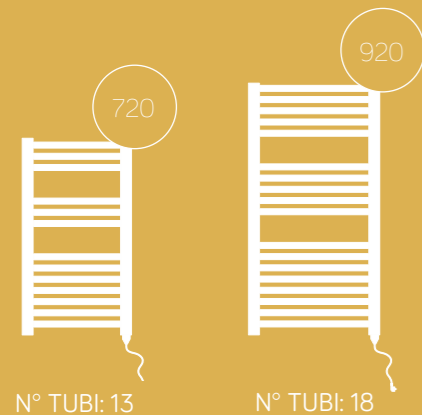

Cortina Contract

N° TUBI: 13

N° TUBI: 18