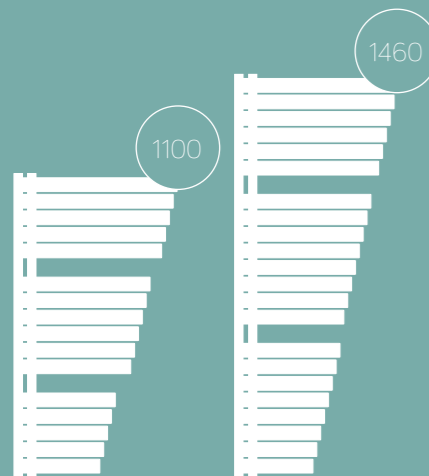

Randa

COLLETORE QUADRATO 30x30 MM.
TUBO PIATTO DRITTO 50x10 MM.

N° TUBI: 16

N° TUBI: 22

Bianco RAL 9016 - dritto

• Prodotto disponibile a stock

Codice	Altezza mm	Largh. mm	Interasse mm	Peso kg	Acqua lt	ΔT50°C Watt	ΔT30°C Watt	Resistenza watt	Prezzo €
387081	1100	590	50	12,3	3,9	428	220	500	963,00€
387082	1460	590	50	14,8	5,4	550	279	500	1235,00€
390913	Kit fissaggi a muro bianco RAL9016								49,00€

Cromo - dritto

• Prodotto disponibile a stock

Codice	Altezza mm	Largh. mm	Interasse mm	Peso kg	Acqua lt	ΔT50°C Watt	ΔT30°C Watt	Resistenza watt	Prezzo €
387084	1100	590	50	11,6	3,9	295	150	300	1987,00€
387085	1460	590	50	14,8	5,4	340	177	300	2559,00€
390830	Kit fissaggi a muro cromo								55,00€