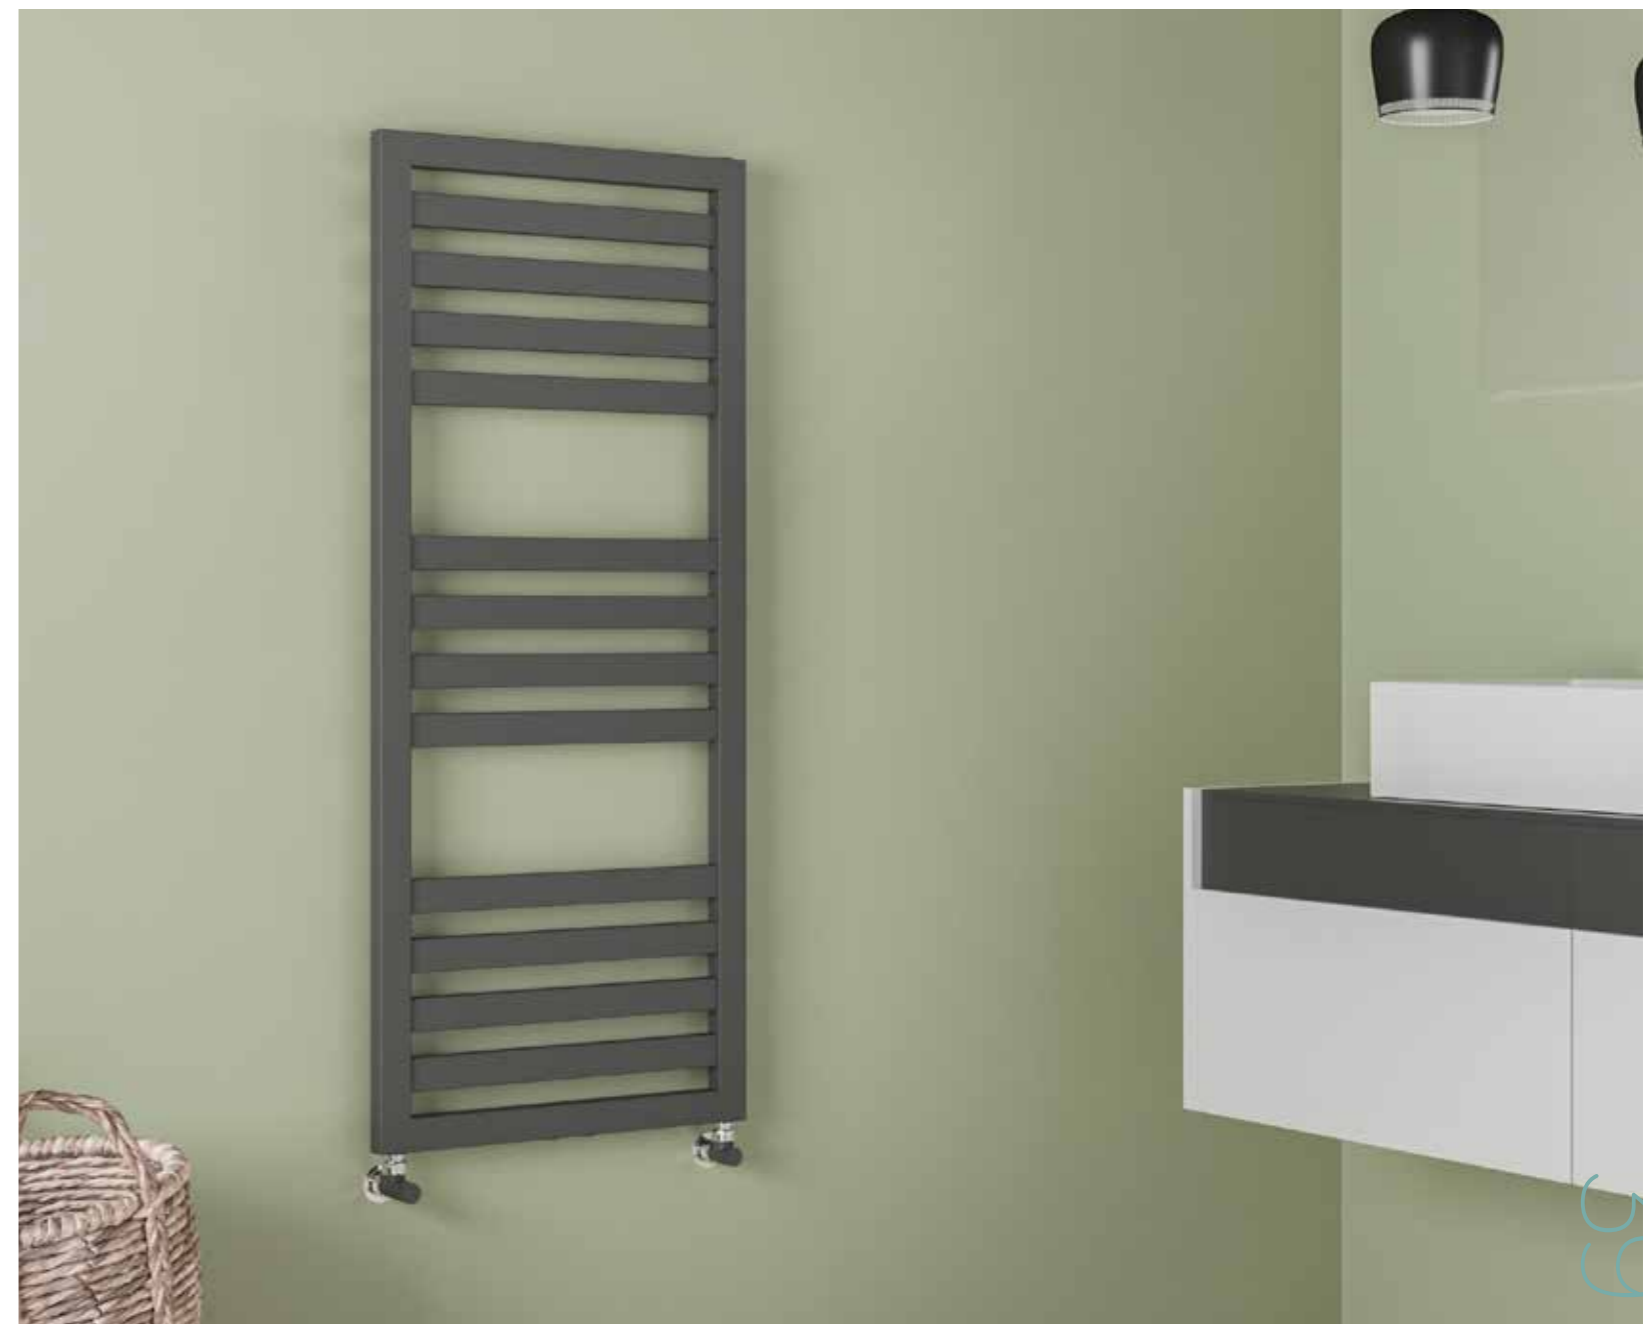

38

Cuneo

EURONORM
EN 442

CE

39