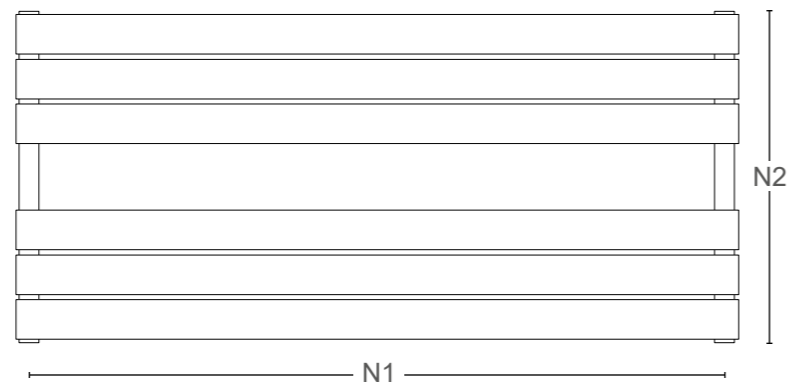

Interasse N2 = Altezza del radiatore a cui va aggiunto l'interasse delle valvole.
Le valvole Lazzarini hanno un interasse di 45mm ciascuna pertanto l'interasse totale del radiatore sarà N2+90mm.

Valvola bianco VOV09
Cod.: 390687 • 100,00 €