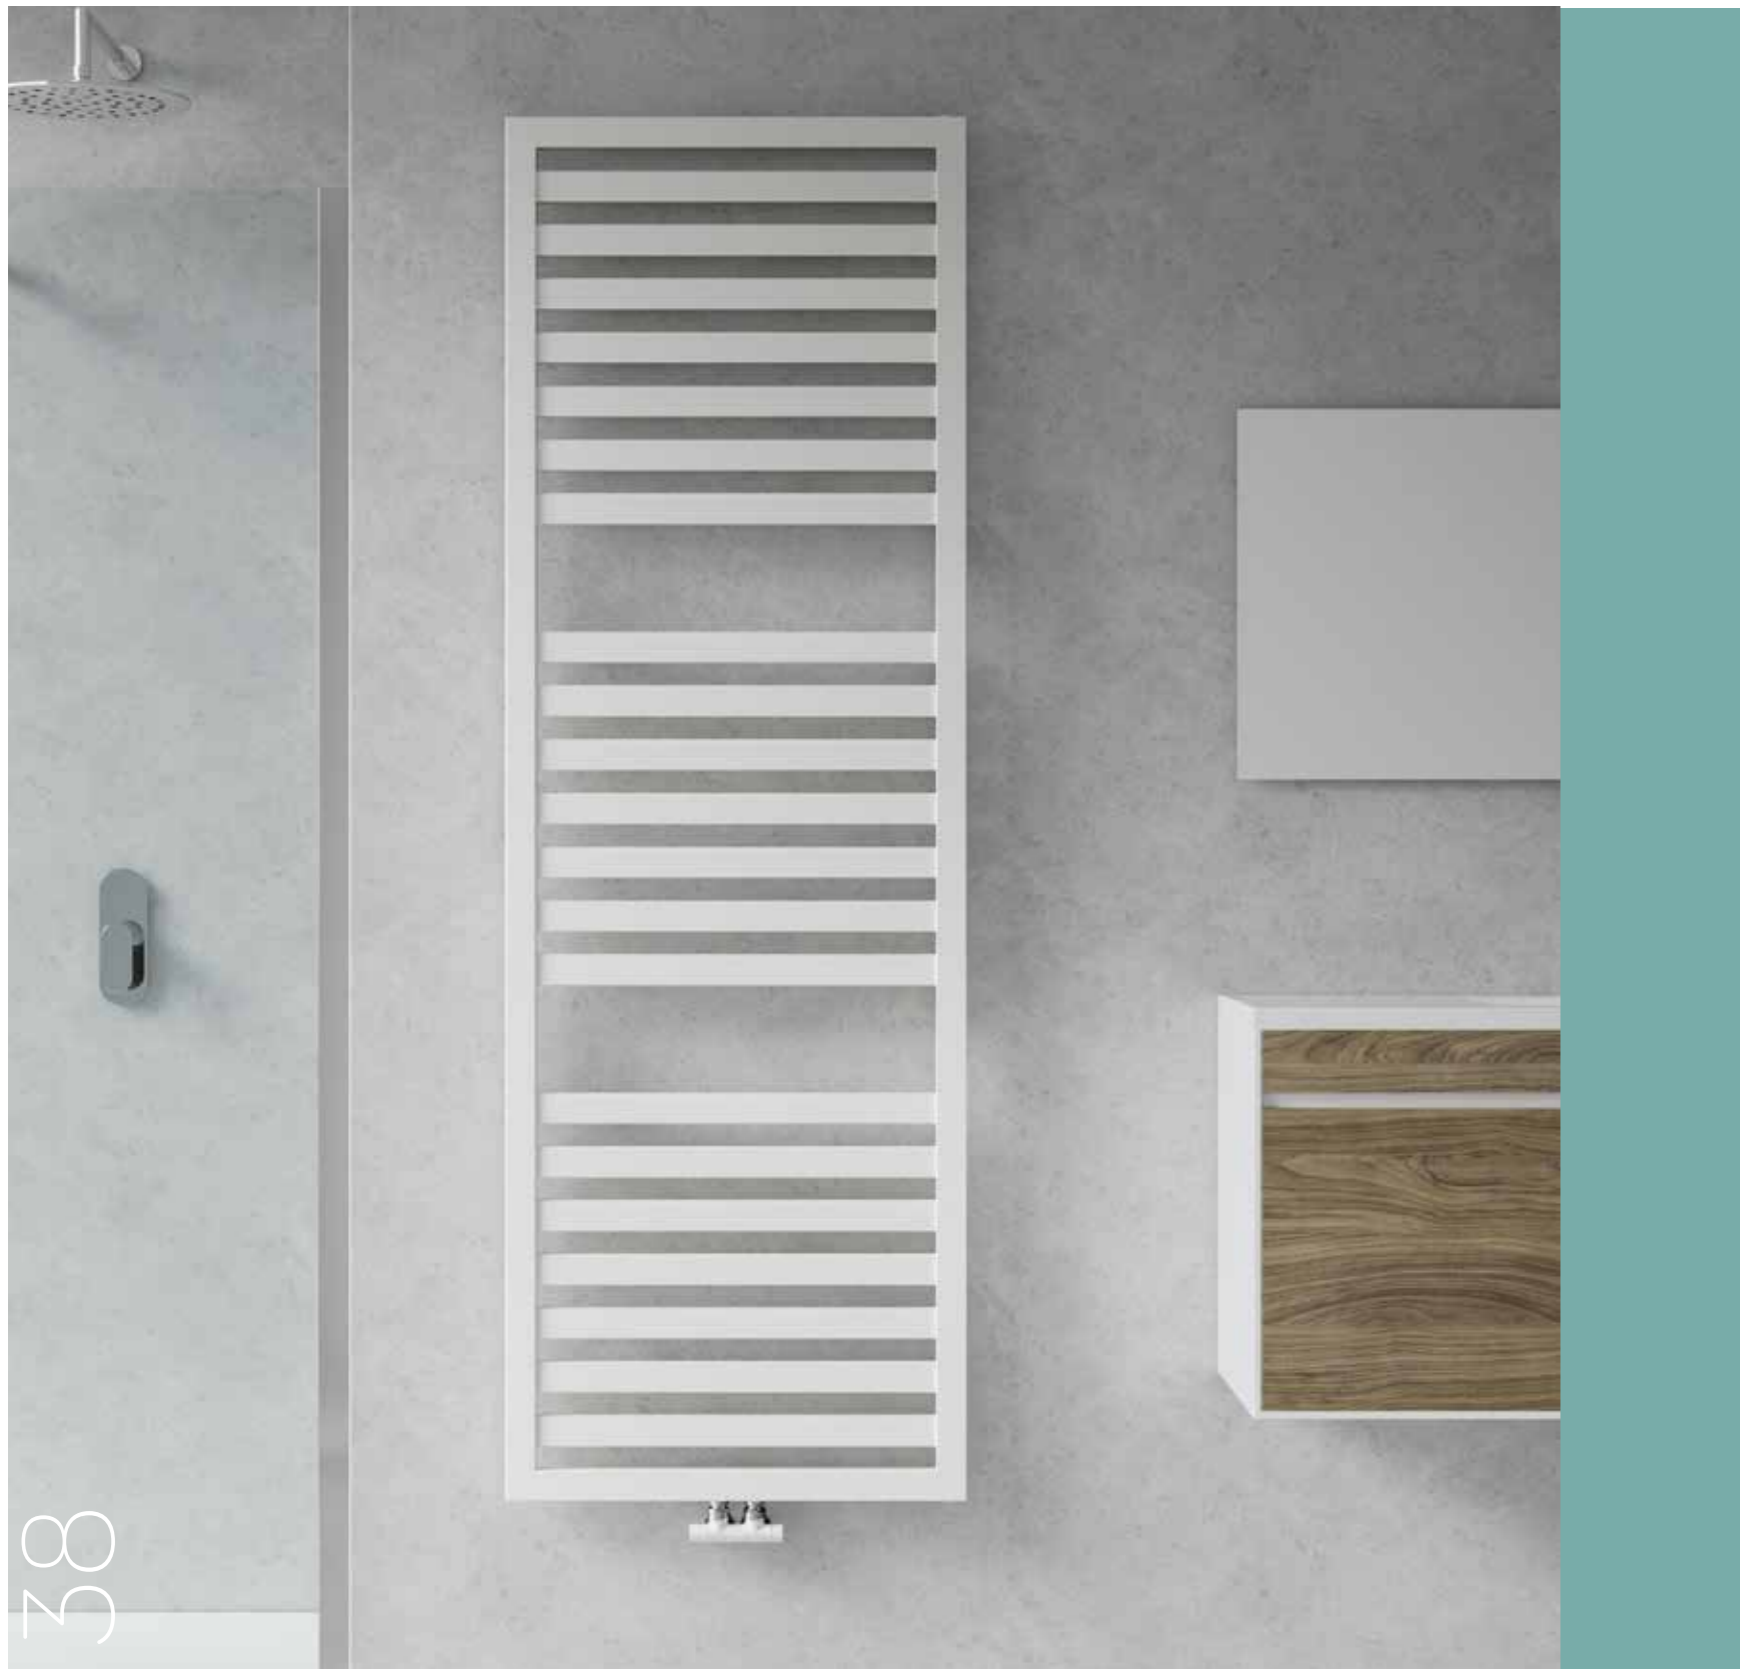

DOTATO ANCHE DI
ATTACCHI CENTRALI 50 MM

Connessione

Min.	Max.
60	70

Distanza dalla parete

Min.	Max.
75	85

50 DOTATO ANCHE DI
CONNESSIONE 50MM

COLORI RAL

COLORI MINERALI ESCLUSIVI