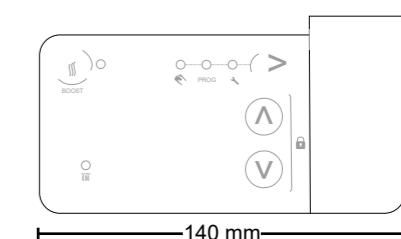

E-Bormio

COLLETTORE FORMA A «D» 40X30 MM.
TUBO TONDO DRITTO Ø 22MM.

Bianco RAL 9016 - dritto

• Prodotto disponibile a stock

Codice	Altezza mm	Largh. mm	Peso kg	Resistenza watt	Resistenza btu	Prezzo €
• 389949	800	500	9,1	300	1024	435,00 €
• 389950	1200	500	13,6	500	1706	504,00 €
• 389997	1200	600	15,4	600	2047	543,00 €
• 389951	1600	500	18,1	750	2559	573,00 €
• 389998	1600	600	20,5	900	3071	632,00 €
• 389999	1800	600	23,3	1000	3412	672,00 €
• 390916	Kit fissaggi a muro in plastica - bianco					25,00 €

Lunghezza del cavo: circa 1m.
Con presa schuko.

MODALITA' PROGRAMMAZIONE

Programmazione giornaliera ripetibile settimanalmente. Sono disponibili 7 programmi pre-impostati.

MODALITA' MANUALE

Il termostato mantiene la temperatura ambiente al valore impostato dall'utente.

1H BOOST

Funzionamento alla massima potenza per 15/30/45/60 minuti indipendentemente dalla temperatura impostata.

CALIBRAZIONE

La calibrazione permette di adattare l'impostazione del termostato alle condizioni reali della stanza.

CONTROLLO DI AVVIO ADATTIVO

Il controllo di avvio adattivo permette al radiatore di iniziare a riscaldare la stanza prima di passare dalla fase Eco a quella Comfort. In questo modo, la stanza raggiungerà la temperatura Comfort programmata esattamente quando inizia la fase Comfort.

Temperatura massima della superficie: 75°C

Fissaggi a muro: 3

Dotazione di serie: 1 kit di fissaggi a muro

Distanza dalla parete

Min.	Max.
85	95

Distanza da terra

>200

Connessione 230V

Isolamento elettrico CLASSE 2

Grado di protezione IP24