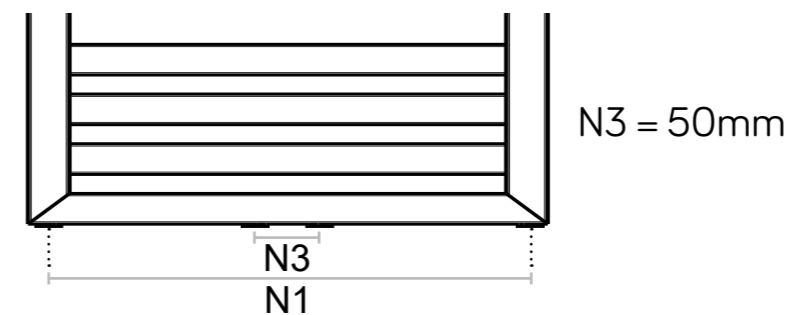

Connessione

Min.	Max.
60	70

Distanza dalla parete

Min.	Max.
75	85

50 DOTATO ANCHE DI
CONNESSIONE 50MM

COLORI RAL

COLORI MINERALI ESCLUSIVI