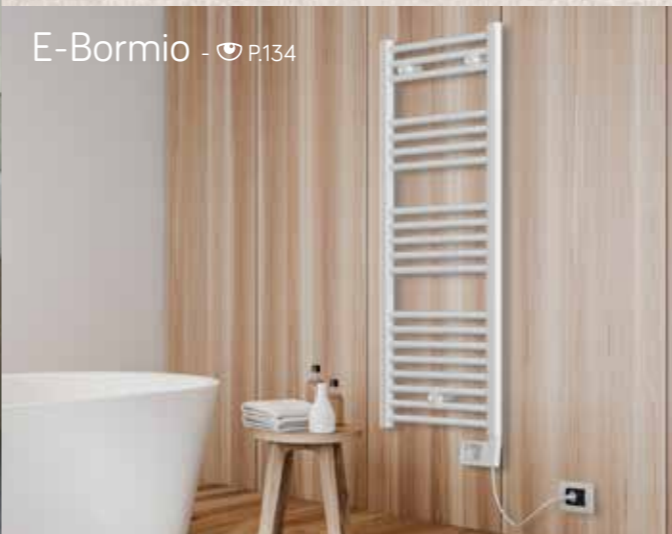

Merano VOV09 - P.88

E-Bormio - P.134