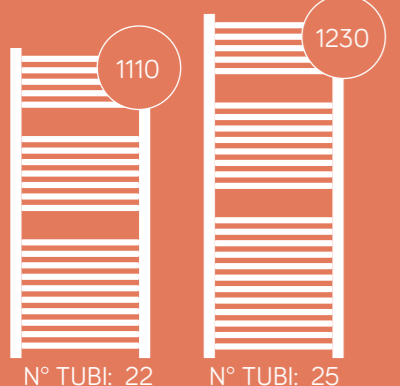

ATTACCO A BANDIERA

AD USO COMBINATO

COLORI RAL - FISSAGGI CROMO

COLORI MINERALI ESCLUSIVI - FISSAGGI CROMO

Sanremo

COLLETTORE A FORMA «D»
40X30MM.
TUBO TONDO DRITTO O CURVO
Ø 22MM.

Cromo - dritto

• Prodotto disponibile a stock