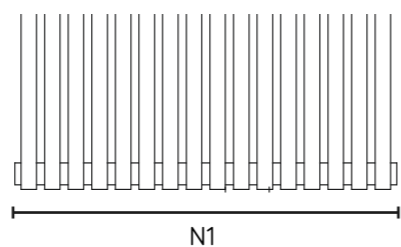

INTERASSI PREDISPOSTI

N1 = Larghezza del radiatore a cui va aggiunto l'interasse delle valvole.
(Le valvole Lazzarini hanno un interasse di 45mm ciascuna pertanto l'interasse totale del radiatore sarà N1+90mm).

MONTAGGIO VERTICALE OPPURE ORIZZONTALE

In caso di montaggio orizzontale è necessario specificarlo al momento dell'ordine.

SOVRAPPREZZO 150€

ORDINABILE CON ATTACCHI CENTRALI 50 MM O CON ATTACCHI PERSONALIZZATI
(Solo per installazioni verticali)

SOVRAPPREZZO 400€