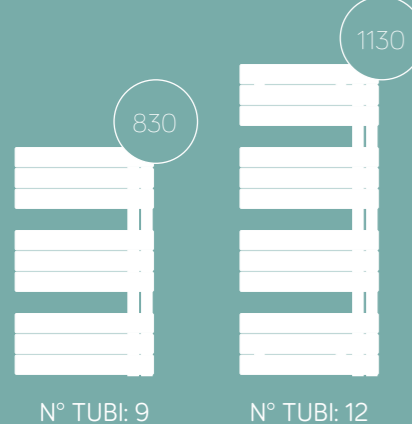

Alba

COLLETTORE TONDO Ø 38 MM.
TUBO PIATTO DRITTO 70x11 MM.

N° TUBI: 9

N° TUBI: 12