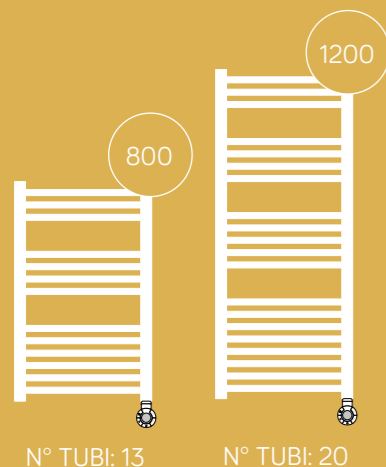

Grado di protezione IP45

Telecomando incluso

126

E-Bolzano

CE

127

E-Bolzano

COLLETTORE FORMA A «D» 40X30 MM.
TUBO TONDO DRITTO Ø 22MM.