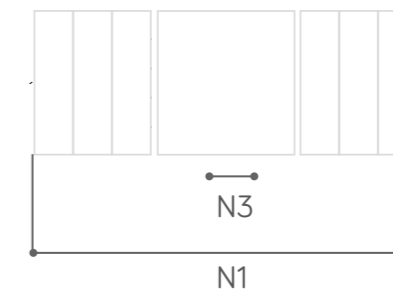

Cromo - dritto

• Prodotto disponibile a stock

Codice	Altezza mm	Largh. mm	Interasse N1 mm	Elementi	Peso kg	Acqua lt	ΔT50°C Watt	ΔT30°C Watt	Prezzo €
• 383856	1800	600	600	4	26,9	4,7	419	215	2646,00€
• 388287	Kit fissaggi a muro cromo								65,00€

DOTATO ANCHE DI ATTACCHI CENTRALI 50 MM

N3 = 50mm

N1 = Larghezza del radiatore a cui va aggiunto l'interasse delle valvole. (Le valvole Lazzarini hanno un interasse di 45mm ciascuna pertanto l'interasse totale del radiatore sarà N1+90mm).

Connessione

Distanza dalla parete

SPECCHIO INCLUSO