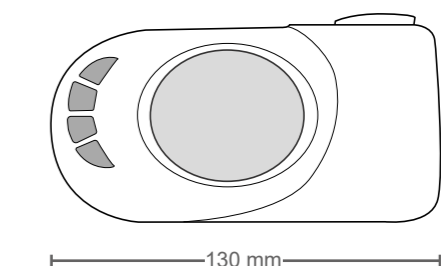

Cortina EVO

COLLETTORE FORMA A «D» 40X30 MM.
TUBO TONDO DRITTO Ø 22MM.

Bianco RAL 9016 - dritto

• Prodotto disponibile a stock

Codice	Altezza mm	Largh. mm	Peso kg	Resistenza watt	Resistenza btu	Prezzo €
388166	720	400	7,7	300	1024	541,00 €
388167	920	480	9,4	500	1706	568,00 €
388168	1375	480	14,7	750	2559	652,00 €
388169	1703	550	22,1	1000	3412	762,00 €
389064	Kit fissaggi a muro in plastica - bianco					25,00 €

Antracite VOV12 - dritto

• Prodotto disponibile a stock

Codice	Altezza mm	Largh. mm	Peso kg	Resistenza watt	Resistenza btu	Prezzo €
388525	720	400	7,7	300	1024	617,00 €
388526	920	480	9,4	500	1706	657,00 €
388527	1375	480	14,7	750	2559	757,00 €
388528	1703	550	22,1	1000	3412	826,00 €
380557	Kit fissaggi a muro in plastica - antracite					25,00 €

Nero opaco RAL 9005 - dritto

• Prodotto disponibile a stock

Codice	Altezza mm	Largh. mm	Peso kg	Resistenza watt	Resistenza btu	Prezzo €
390861	720	400	7,7	300	1024	617,00 €
390862	920	480	9,4	500	1706	657,00 €
390863	1375	480	14,7	750	2559	757,00 €
390864	1703	550	22,1	1000	3412	826,00 €
390464	Kit fissaggi a muro in plastica - nero					25,00 €

Temperatura massima della superficie: 75°C

Fissaggi a muro: 3

Dotazione di serie: 1 kit di fissaggi a muro

Disponibile da Settembre

Cromo - dritto

• Prodotto disponibile a stock

Codice	Altezza mm	Largh. mm	Peso kg	Resistenza watt	Resistenza btu	Prezzo €
388533	720	400	7,7	150	512	679,00 €
388534	920	480	9,4	300	1024	762,00 €
388535	1375	480	14,7	450	1535	873,00 €
388536	1703	550	22,1	600	2047	970,00 €
380550	Kit fissaggi a muro in plastica - cromo					29,50 €

CRONO

L'utilizzatore può impostare la temperatura desiderata per ogni singola ora del giorno e ripetere la programmazione settimanalmente.

COMFORT

Il termostato mantiene la temperatura ambiente al valore impostato dall'utente.

RILEVAMENTO FINESTRE APERTE