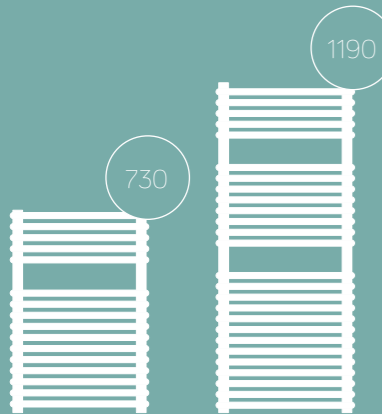

Catania

☆☆☆
EN 442
CE

51

Catania

COLLETTORE TONDO Ø 35MM.
TUBO TONDO DRITTO Ø 22MM.

N° TUBI: 16 N° TUBI: 26

N° TUBI: 30 N° TUBI: 37

Bianco RAL 9016 - dritto