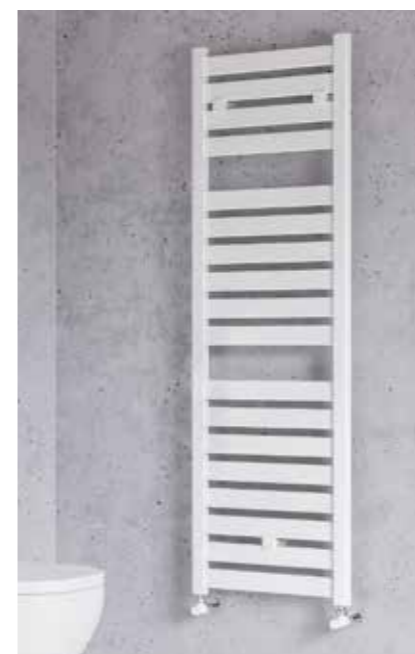

B-Brass - dritto

• Prodotto disponibile a stock

Codice	Altezza mm	Largh. mm	Interasse mm	Peso kg	Acqua lt	ΔT50°C Watt	ΔT30°C Watt	Resistenza watt	Prezzo €
390564	1150	500	450	10,9	3,9	376	198	300	1450,00 €
390796	Kit fissaggi a muro in plastica - brass								54,50 €