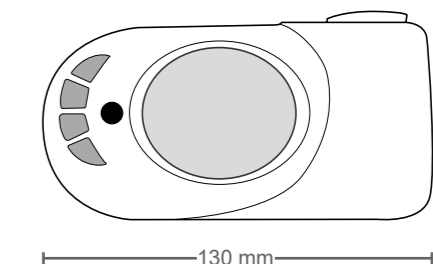

Telecomando opzionale
Codice: 386011 • 147,00 €