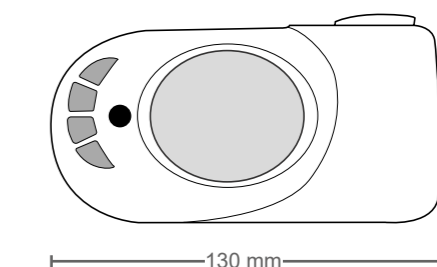

E-Garda

COLLETORE TONDO Ø 35MM.
TUBO TONDO DRITTO Ø 25MM.

Bianco RAL 9016 - dritto

• Prodotto disponibile a stock

Codice	Altezza mm	Largh. mm	Peso kg	Resistenza watt	Resistenza btu	Prezzo €
• 389057	1132	600	23,5	600	2047	1455,00 €
• 389058	1708	600	33,4	1000	3412	1.731,00 €
• 380744	Kit fissaggi a muro bianco RAL9016					44,50 €

Nero opaco RAL 9005 - dritto

• Prodotto disponibile a stock

Codice	Altezza mm	Largh. mm	Peso kg	Resistenza watt	Resistenza btu	Prezzo €
• 390867	1132	600	23,5	600	2047	1.746,00 €
• 390868	1708	600	33,4	1000	3412	2.078,00 €
• 390918	Kit fissaggi a muro nero opaco RAL9005					44,50 €

Disponibile
da Settembre

Temperatura massima della superficie: 75°C

Fissaggi a muro: 4

Dotazione di serie: 1 kit di fissaggi a muro

CRONO

L'utilizzatore può impostare la temperatura desiderata per ogni singola ora del giorno e ripetere la programmazione settimanalmente.

COMFORT

Il termostato mantiene la temperatura ambiente al valore impostato dall'utente.

RILEVAMENTO FINESTRE APERTE

Il termostato si disattiva per un massimo di 30 minuti nel caso di apertura di una finestra nella stanza.

MODALITA' NOTTE

La temperatura ambiente viene mantenuta ad un valore ridotto rispetto alla temperatura Comfort.

ANTIGELO

Il termostato mantiene la temperatura ambiente sempre sopra i 7°C.

2H POTENZA MASSIMA

Funzionamento alla massima potenza per 2 ore indipendentemente dalla temperatura impostata.

DISPLAY RETROILLUMINATO

Temperatura e modalità impostate, ora e programmazione sono visualizzabili in un display retroilluminato.

TELECOMANDO OPZIONALE

Per controllare il radiatore anche a distanza è possibile ordinare un telecomando con display LCD e porta telecomando. Codice 386011, €128,00. Il telecomando non è incluso di default con il radiatore.

Distanza dalla parete