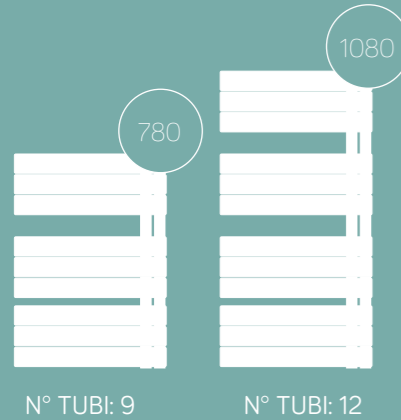

Pieve

COLLETTORE TONDO Ø 38 MM.
TUBO PIATTO CURVO 70x11 MM.

N° TUBI: 9

N° TUBI: 12