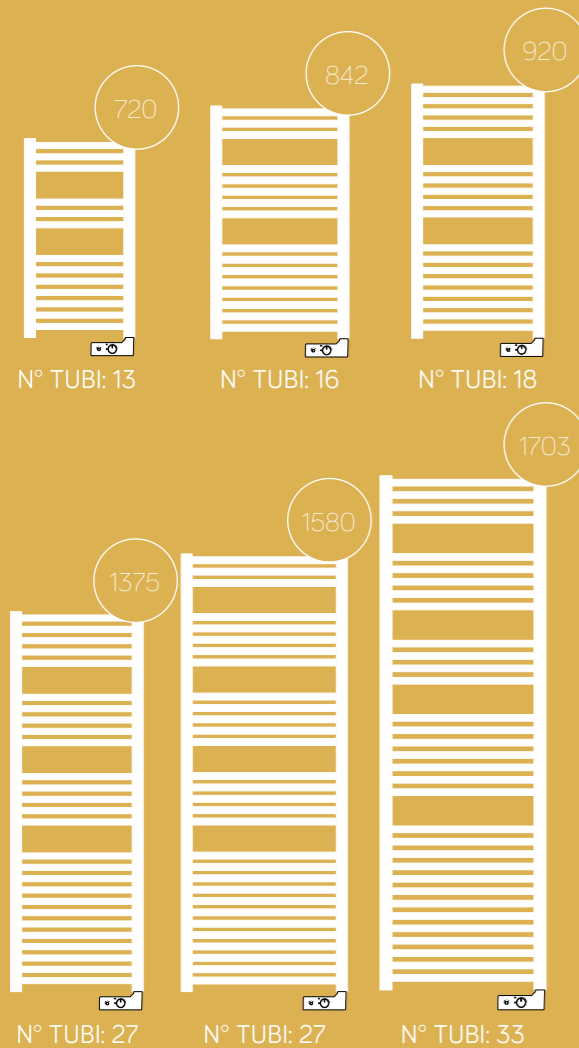

Cortina Analogic

COLLETORE FORMA A «D» 40X30 MM.
TUBO TONDO DRITTO Ø 22MM.