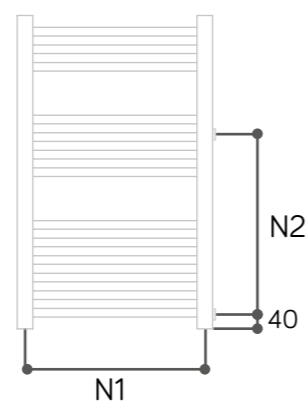

Pressione massima d'esercizio: 10 bar

Temperatura massima d'esercizio: 90°C

Connessioni: 6 x 1/2"

Fissaggi a muro: 4

Dotazione di serie: 1 kit di fissaggi a muro + 1 valvola di sfato + 3 tappi ciechi

Connessione

Min.	Max.
70	85

Distanza dalla parete

Min.	Max.
80	95

ATTACCO A BANDIERA

AD USO COMBINATO

COLORI RAL - FISSAGGI CROMO

COLORI MINERALI ESCLUSIVI - FISSAGGI CROMO