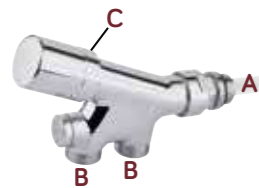

Valvole monotubo

Valvola monotubo termostattizzabile. Sonda da 315 mm compresa. Sonda da 1000 mm ordinabile (390352; 9,00 €)

	Codice	Prezzo €
• Cromo	390351	309,50€

- (A) Filetto attacco collettore: 1/2'
  (B) Filetto attacco a muro: 3/4' EK
  (C) Filetto per testa termostatica: M30x1,5mm