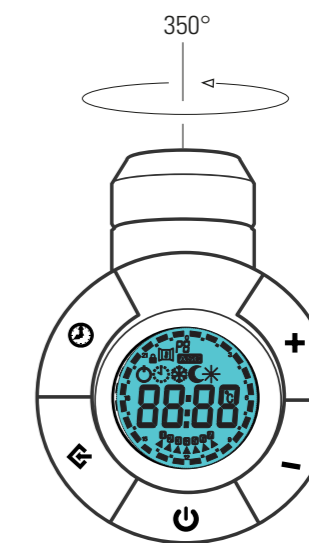

E-Bolzano

COLLETTORE FORMA A «D» 40X30 MM.
TUBO TONDO DRITTO Ø 22MM.

Bianco RAL 9016 - dritto

• Prodotto disponibile a stock

Codice	Altezza mm	Largh. mm	Peso kg	Resistenza watt	Resistenza btu	Prezzo €
• 389042	800	500	9,0	300	1024	668,00 €
• 389043	1200	500	13,5	500	1706	719,00 €
• 389044	1200	600	15,3	600	2047	750,00 €
• 389045	1600	500	18,0	750	2559	758,00 €
• 389046	1600	600	20,4	900	3071	801,00 €
• 389047	1800	500	20,5	900	3071	814,00 €
• 389048	1800	600	23,2	1000	3412	905,00 €
• 380558	Kit fissaggi a muro in plastica - bianco					38,00 €

RUOTABILE

Il radiatore può essere installato con termostato sia a destra (default) che a sinistra perchè il termostato ruota di 350°.

Temperatura massima della superficie: 75°C

Fissaggi a muro: 4

Dotazione di serie: 1 kit di fissaggi a muro

CRONO

L'utilizzatore può impostare la temperatura desiderata per ogni singola ora del giorno e ripetere la programmazione settimanalmente.

COMFORT

Il termostato mantiene la temperatura ambiente al valore impostato dall'utente.

RILEVAMENTO FINESTRE APERTE

Il termostato si disattiva per un massimo di 30 minuti nel caso di apertura di una finestra nella stanza.

MODALITA' NOTTE

La temperatura ambiente viene mantenuta ad un valore ridotto rispetto alla temperatura Comfort.

ANTIGELO

Il termostato mantiene la temperatura ambiente sempre sopra i 7°C.

2H POTENZA MASSIMA

Funzionamento alla massima potenza per 2 ore indipendentemente dalla temperatura impostata.

DISPLAY RETROILLUMINATO

Temperatura e modalità impostate, ora e programmazione sono visualizzabili in un display retroilluminato.

ROTAZIONE A 350°

Una resistenza con particolare innesto permette al termostato di ruotare 350° intorno alla stessa.

FUNZIONE ASC