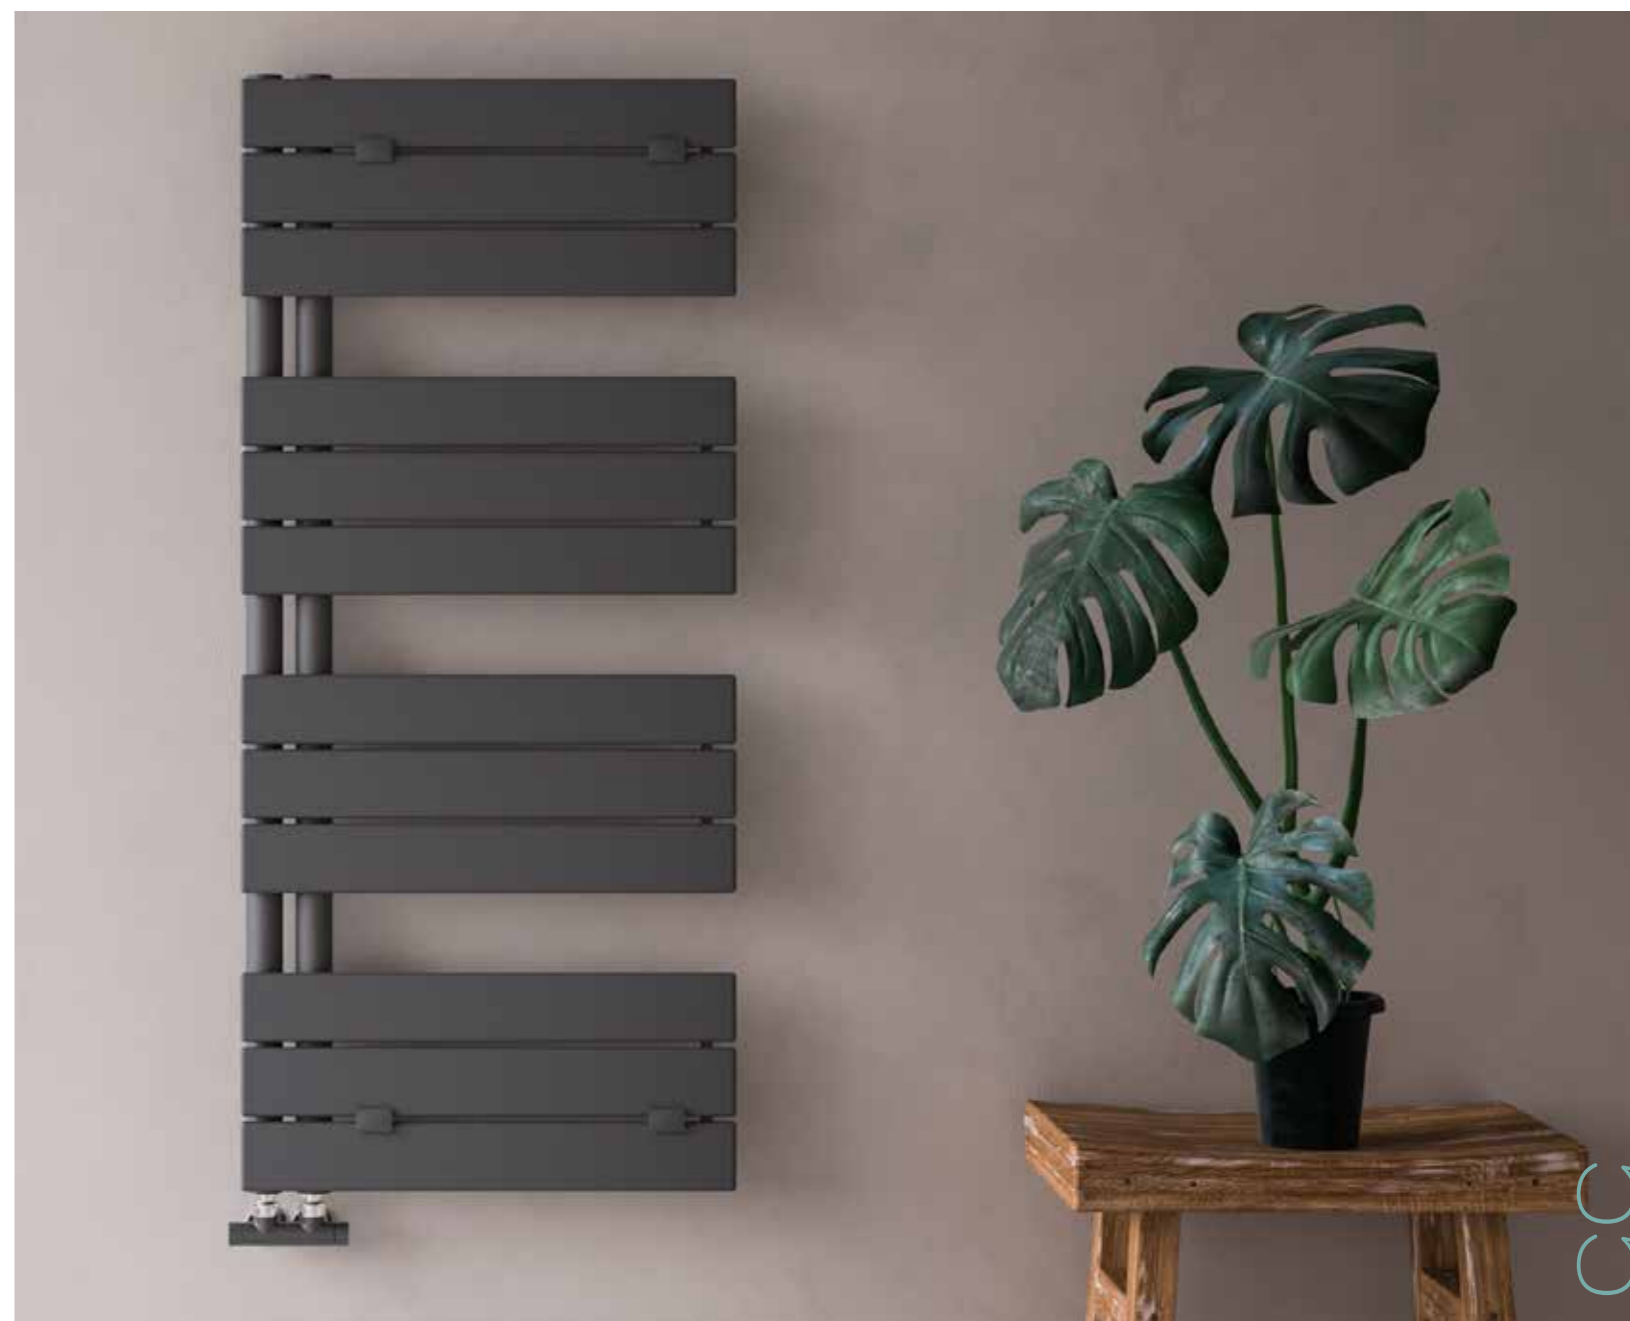

K AD USO COMBINATO

50 ANCHE CON CONNESSIONE 50MM

• COLORI RAL - FISSAGGI CROMO

• COLORI MINERALI ESCLUSIVI - FISSAGGI CROMO

54

Alba

★ ★ ★
EURONORM
EN 442

CE