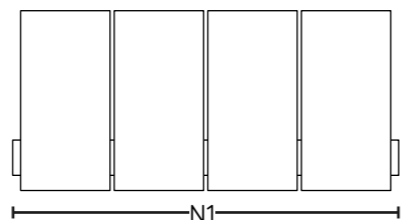

TUBO SINGOLO OPPURE TUBO DOPPIO

INTERASSI PREDISPOSTI

N1 = Larghezza del radiatore a cui va aggiunto l'interasse delle valvole. (Le valvole Lazzarini hanno un interasse di 45mm ciascuna pertanto l'interasse totale del radiatore sarà N1+90mm).