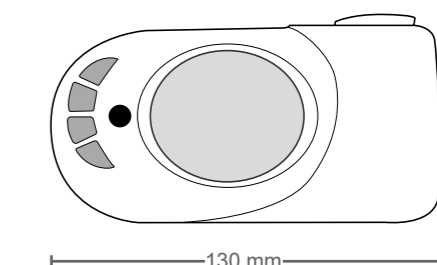

Telecomando opzionale
Codice: 386011 • 147,00 €