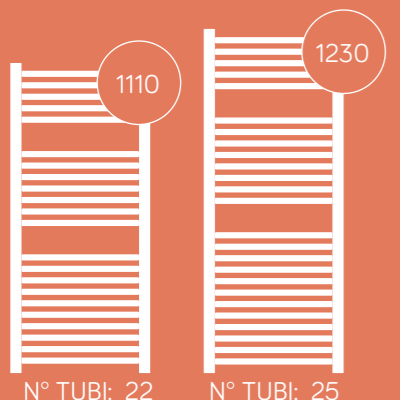

Sanremo

COLLETORE A FORMA «D»
40X30MM.
TUBO TONDO DRITTO O CURVO
Ø 22MM.