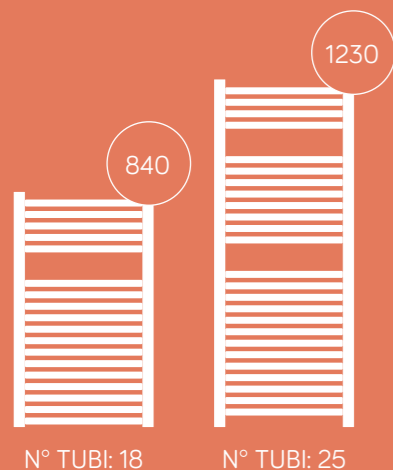

COLORI RAL - FISSAGGI CROMO

COLORI MINERALI ESCLUSIVI - FISSAGGI CROMO

Roma

COLLETTORE A FORMA «D»
40X30MM.
TUBO TONDO DRITTO O CURVO
Ø 25MM.

N° TUBI: 18

N° TUBI: 25

N° TUBI: 32

N° TUBI: 37