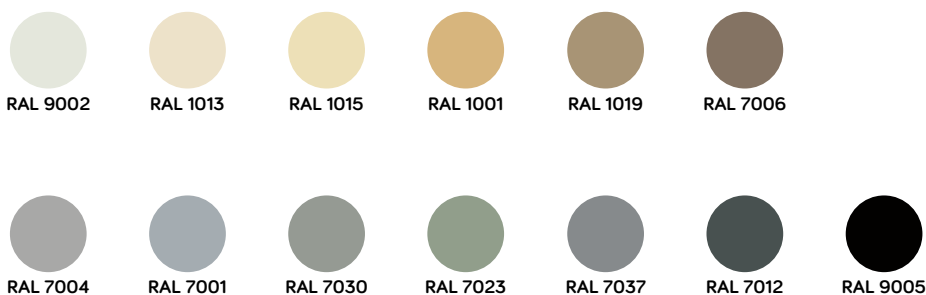

- ▲ Compatibile con le seguenti valvole: codice 390687, 390688, 390689, 390690.

Tabella colori • Sovrapprezzo 550,00 €

RAL - Lucidi e opachi

RAL - Solo lucidi

RAL - Solo opachi

VOV - Colori minerali esclusivi