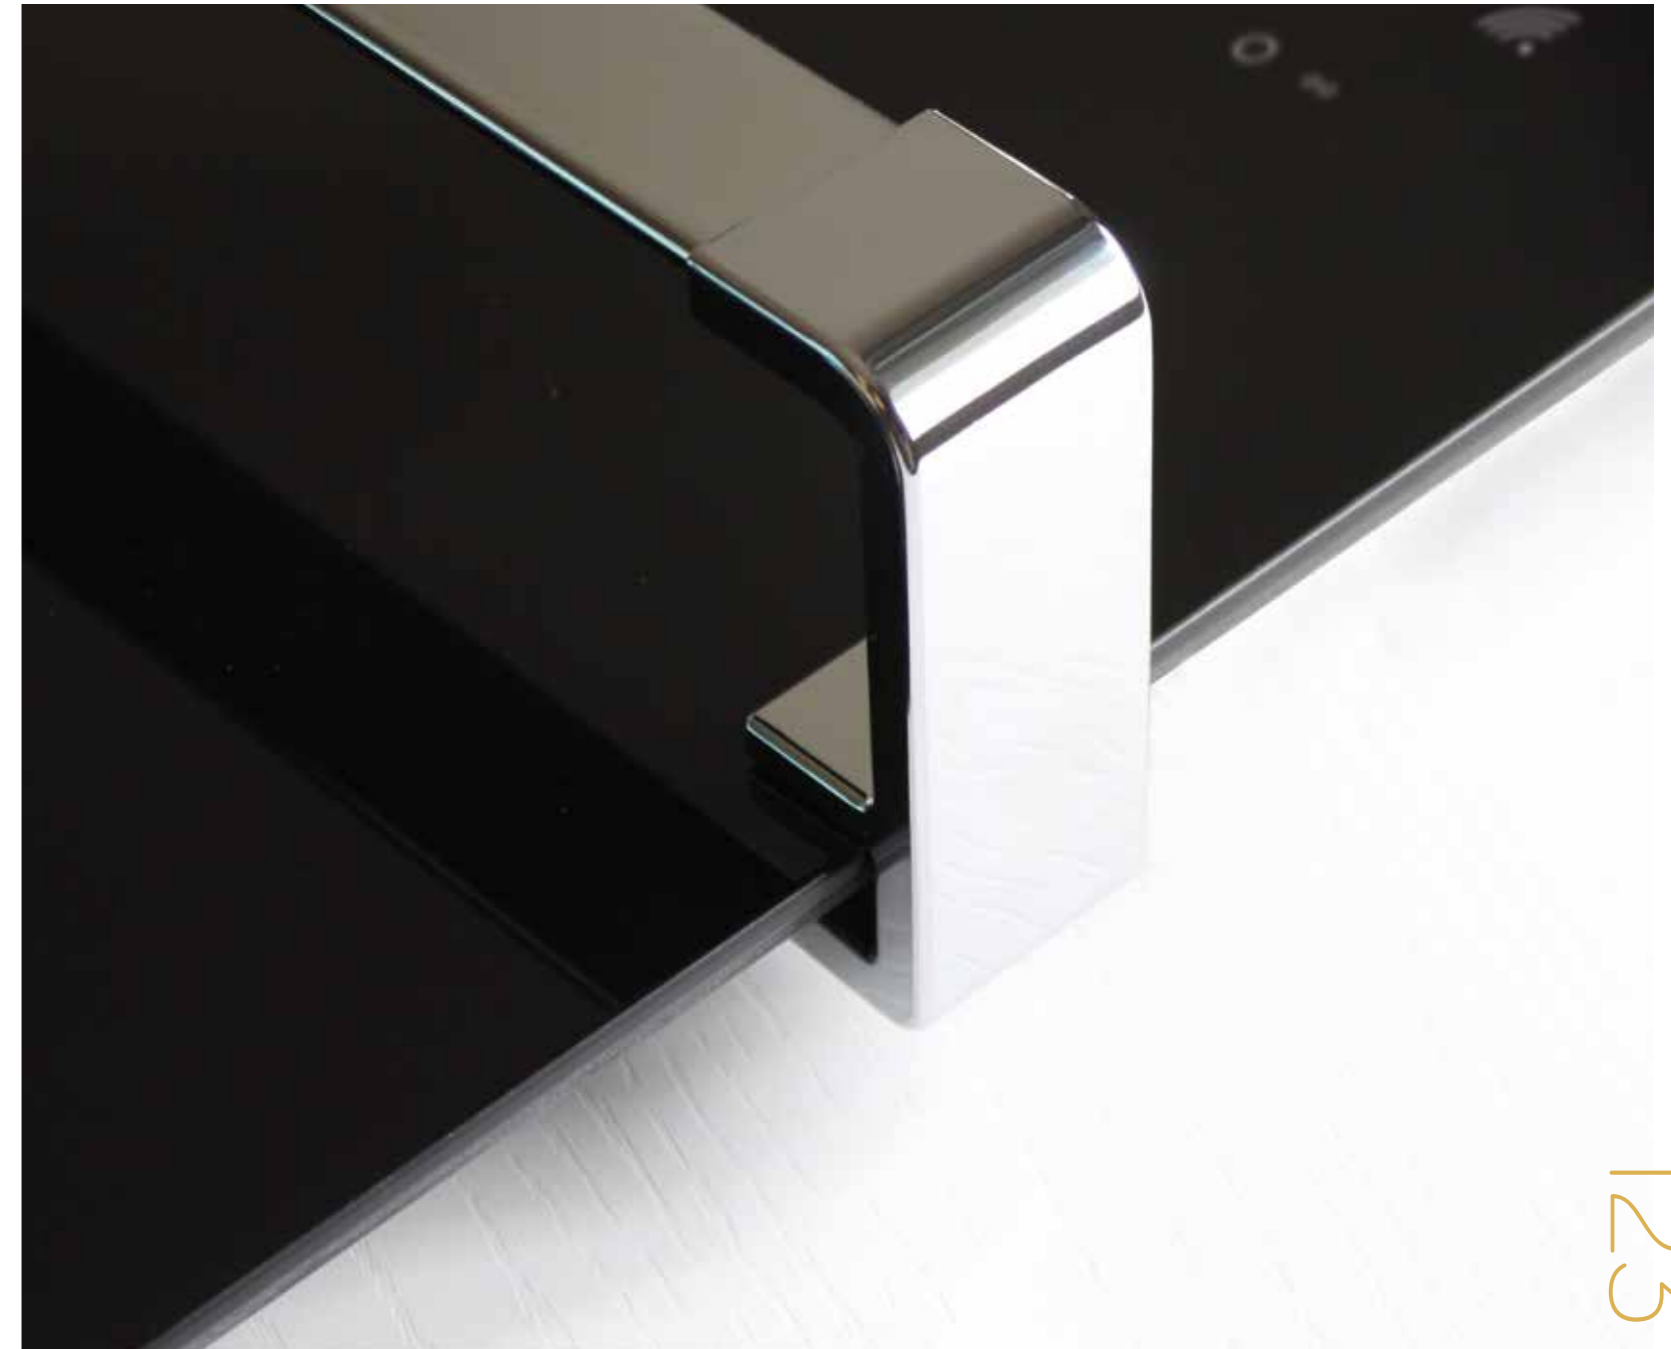

E-Mirror

CE