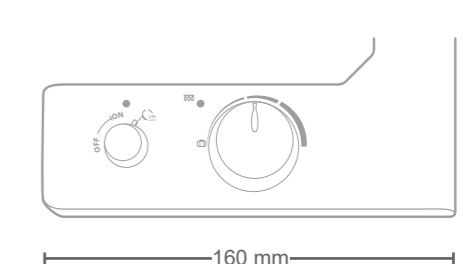

Min.	Max.
85	95

Distanza da terra

>200

Connessione 230V
Isolamento elettrico CLASSE 2
Grado di protezione IP24

Cortina Contract

CE

Cortina Contract

N° TUBI: 13