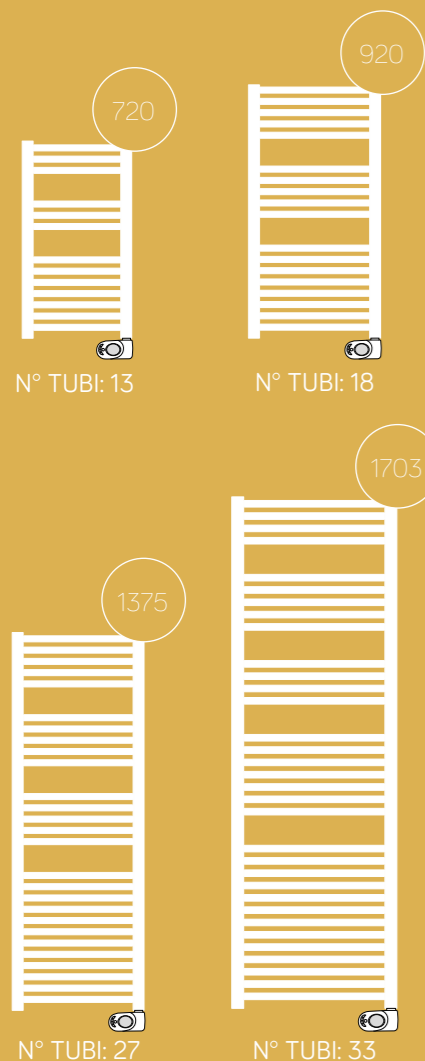

Cortina EVO

CE

Appendino "Calla"
Art. Nr./Code: 388132 • 37,00 €

131

Cortina EVO

COLLETTORE FORMA A «D» 40X30 MM.
TUBO TONDO DRITTO Ø 22MM.

Bianco RAL 9016 - dritto

• Prodotto disponibile a stock