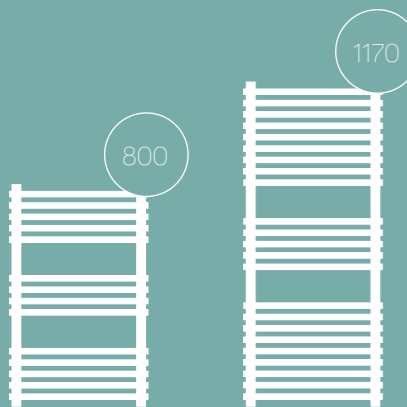

• COLORI MINERALI ESCLUSIVI

Trapani

EN 442
CE

Trapani

COLLETTORE TONDO Ø 32 MM.
TUBO DRITTO QUADRATO 20x20 MM.

N° TUBI: 14

N° TUBI: 23

N° TUBI: 26