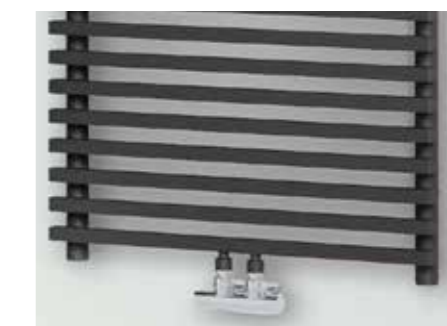

Pressione massima d'esercizio: 10 bar

Temperatura massima d'esercizio: 90°C

Connessioni: 3x 1/2" (5x 1/2" in caso di connessione 50mm)

Fissaggi a muro: 4

Dotazione di serie: 1 kit di fissaggi a muro + 1 valvola di sfianto (+2 tappi ciechi in caso di connessione 50mm)

Connessione

Min.	Max.
51	56

Distanza dalla parete

Min.	Max.
89	94

I OPZIONE VALVOLA MONOTUBO

K AD USO COMBINATO