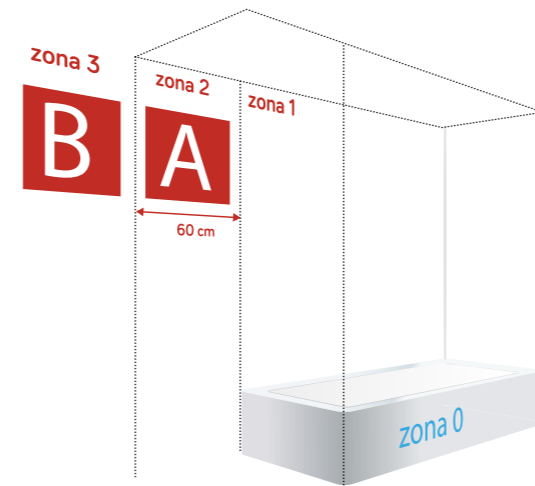

- La potenza della resistenza elettrica non deve superare del 20% il valore di resa termica $\Delta T = 50$ del radiatore ad acqua calda ($\Delta T = 50$ K e/o 75/65/20 °C, EN 442).
- L'installazione elettrica deve corrispondere alle disposizioni locali. La spina di rete deve rimanere accessibile;
- Non accendere mai la resistenza elettrica "a secco", prima che sia completamente avvitata al radiatore ed immersa totalmente nel liquido. Questo può provocare il danneggiamento permanente della stessa;
- Non usare mai contemporaneamente il sistema centralizzato ad acqua calda e l'opzione elettrica. Questo può danneggiare il prodotto;
- USO ESTIVO: spegnere il riscaldamento centralizzato, sfiatare il radiatore, chiudere il detentore e collegare la resistenza elettrica;
- USO INVERNALE: scollegare la resistenza elettrica, aprire il detentore e accendere il riscaldamento centralizzato;
- La resistenza elettrica e il cavo di rete devono essere aperti o sostituiti solo dal costruttore;
- Il radiatore con resistenza elettrica negli impianti di riscaldamento centrale deve essere sempre riempito completamente d'acqua e deareato;
- Nel radiatore interamente elettrico non modificare il volume di riempimento predefinito;
- Le resistenze sono dotate di due sistemi di sicurezza: **1.** Termostato che scatta a 80°C; **2.** fusibile che interrompe il circuito a 152°C (in tal caso la resistenza è da rottamare).

N.B. Le quantità di acqua indicate nelle tabelle prodotto sono puramente indicative e si riferiscono all'utilizzo in modalità acqua calda.