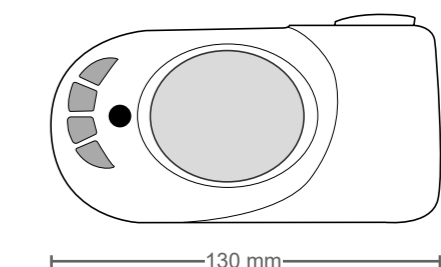

E-Catania

COLLETTORE TONDO Ø 35MM.
TUBO TONDO DRITTO Ø 22MM.

Bianco RAL 9016 - dritto

• Prodotto disponibile a stock

Codice	Altezza mm	Largh. mm	Peso kg	Resistenza watt	Resistenza btu	Prezzo €
• 389049	1190	500	16,8	500	1706	1000,00 €
• 389050	1738	600	27,6	750	2559	1.288,00 €
• 380559	Kit fissaggi a muro in plastica - bianco					34,50 €

Temperatura massima della superficie: 75°C

Fissaggi a muro: 4

Dotazione di serie: 1 kit di fissaggi a muro

CRONO

L'utilizzatore può impostare la temperatura desiderata per ogni singola ora del giorno e ripetere la programmazione settimanalmente.

COMFORT

Il termostato mantiene la temperatura ambiente al valore impostato dall'utente.

RILEVAMENTO FINESTRE APERTE

Il termostato si disattiva per un massimo di 30 minuti nel caso di apertura di una finestra nella stanza.

MODALITA' NOTTE

La temperatura ambiente viene mantenuta ad un valore ridotto rispetto alla temperatura Comfort.

ANTIGELO

Il termostato mantiene la temperatura ambiente sempre sopra i 7°C.

2H POTENZA MASSIMA

Funzionamento alla massima potenza per 2 ore indipendentemente dalla temperatura impostata.

DISPLAY RETROILLUMINATO

Temperatura e modalità impostate, ora e programmazione sono visualizzabili in un display retroilluminato.

TELECOMANDO OPZIONALE

Per controllare il radiatore anche a distanza è possibile ordinare un telecomando con display LCD e porta telecomando. Codice 386011, €128,00. Il telecomando non è incluso di default con il radiatore.

Distanza dalla parete

Min.	Max.
75	90

Distanza da terra

>200

Connessione 230V

Isolamento elettrico CLASSE 2

Grado di protezione IP24