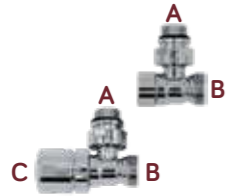

Valvole per connessioni standard

Coppia valvola e detentore a squadra

	Codice	Prezzo €
• Bianco VOV09	390687	100,00€
• Antracite VOV12	390689	100,00€
• Nero opaco	390690	100,00€
• Cromo	390688	100,00€