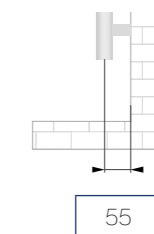

Connessione