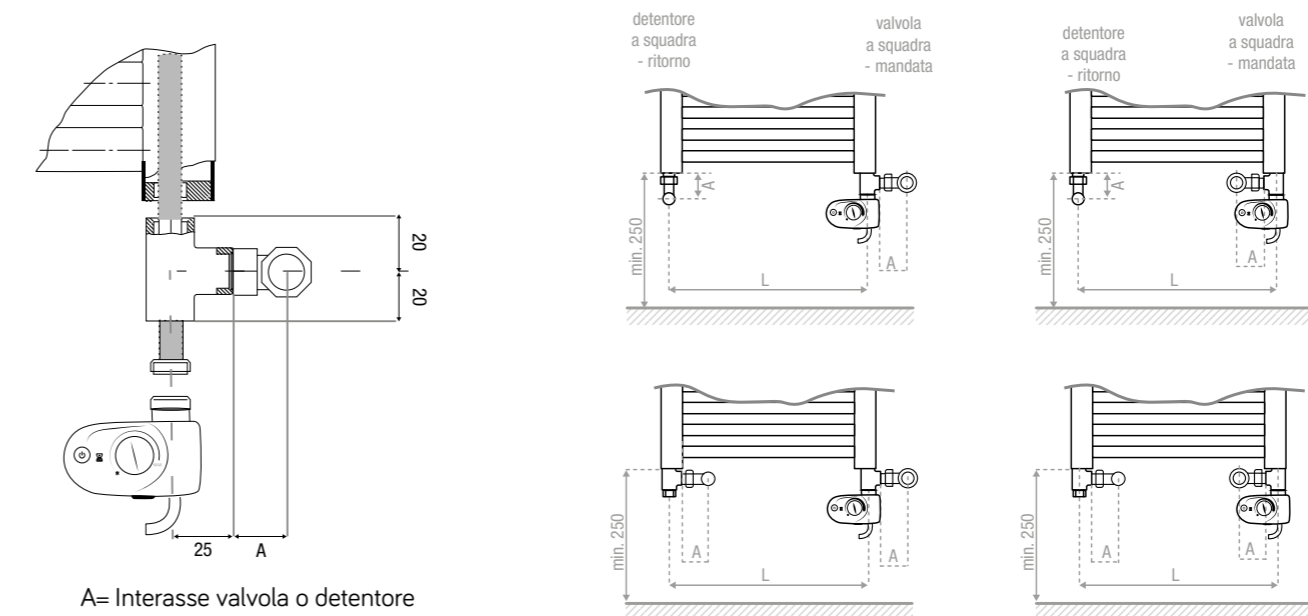

N.B. Le quantità di acqua indicate nelle tabelle prodotto sono puramente indicative e si riferiscono all'utilizzo in modalità acqua calda.

Componenti

ATTENZIONE: Gli interassi variano in funzione del tipo di configurazione e del tipo di valvola scelta. La quota "A" varia a seconda delle valvole utilizzate. Per i modelli Lazzarini la quota "A" è 45mm.