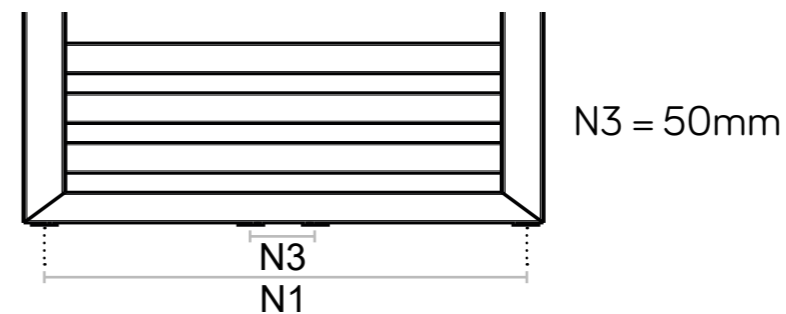

Pressione massima d'esercizio: 8 bar
Temperatura massima d'esercizio: 90°C
Connessioni: 5x 1/2'
Fissaggi a muro: 4
Dotazione di serie: 1 kit di fissaggi a muro + 1 valvola di sfato + 2 tappi ciechi

Connessione

Min.	Max.
60	70

Distanza dalla parete

Min.	Max.
75	85

K AD USO COMBINATO

I OPZIONE VALVOLA MONOTUBO

50 DOTATO ANCHE DI CONNESSIONE 50MM

• COLORI RAL

• COLORI MINERALI ESCLUSIVI