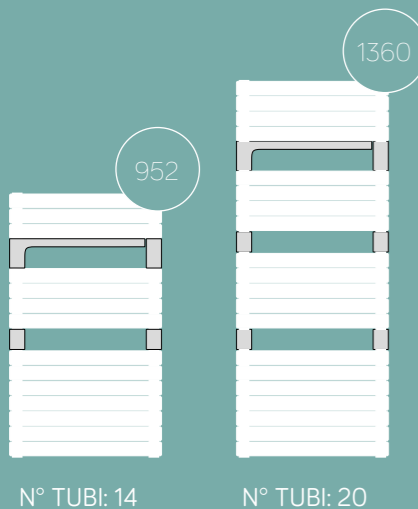

Arredo bagno design.
Scaldasalviette che diventano complementi
d'arredo.

Torino

EN 442
CE

Torino

COLLETORE TONDO Ø 35 MM.
TUBO DRITTO PIATTO 50x10 MM.

N° TUBI: 14

N° TUBI: 20

Bianco VOV09 - dritto