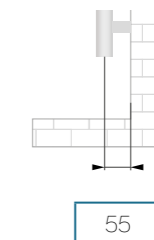

Empoli

COLLETTORE TONDO Ø 35MM.
TUBO PIATTO DRITTO 70x11 MM.

Bianco RAL 9016 - dritto

• Prodotto disponibile a stock

Codice	Altezza mm	Largh. mm	Interasse N1 mm	Elementi	Peso kg	Acqua lt	ΔT50°C Watt	ΔT30°C Watt	Prezzo €
• 383852	1800	600	600	4	26,9	4,7	674	353	1865,00€
• 388176	Kit fissaggi a muro bianco RAL9016								55,00€

Antracite VOV12 - dritto

• Prodotto disponibile a stock

Codice	Altezza mm	Largh. mm	Interasse N1 mm	Elementi	Peso kg	Acqua lt	ΔT50°C Watt	ΔT30°C Watt	Prezzo €
• 383854	1800	600	600	4	26,9	4,7	674	353	2079,00€
• 380738	Kit fissaggi a muro antracite VOV12								55,00€

Cromo - dritto

• Prodotto disponibile a stock

Codice	Altezza mm	Largh. mm	Interasse N1 mm	Elementi	Peso kg	Acqua lt	ΔT50°C Watt	ΔT30°C Watt	Prezzo €
• 383856	1800	600	600	4	26,9	4,7	419	215	2646,00€
• 388287	Kit fissaggi a muro cromo								65,00€

DOTATO ANCHE DI ATTACCHI CENTRALI 50 MM

N3 = 50mm

N1 = Larghezza del radiatore a cui va aggiunto l'interasse delle valvole. (Le valvole Lazzarini hanno un interasse di 45mm ciascuna pertanto l'interasse totale del radiatore sarà N1+90mm).

Connessione

Distanza dalla parete

SPECCHIO INCLUSO

Pressione massima d'esercizio: 4 bar

Temperatura massima d'esercizio: 90°C

Connessioni: 6x 1/2"

Fissaggi a muro: 4

Dotazione di serie: 1 kit di fissaggi a muro + 1 valvola di sfato + 3 tappi ciechi

DOTATO ANCHE DI CONNESSIONE 50MM