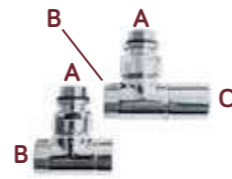

Coppia valvola termostattizzabile e detentore a squadra

	Codice	Prezzo €
• Bianco	389906	367,50€
• Cromo	389907	340,50€