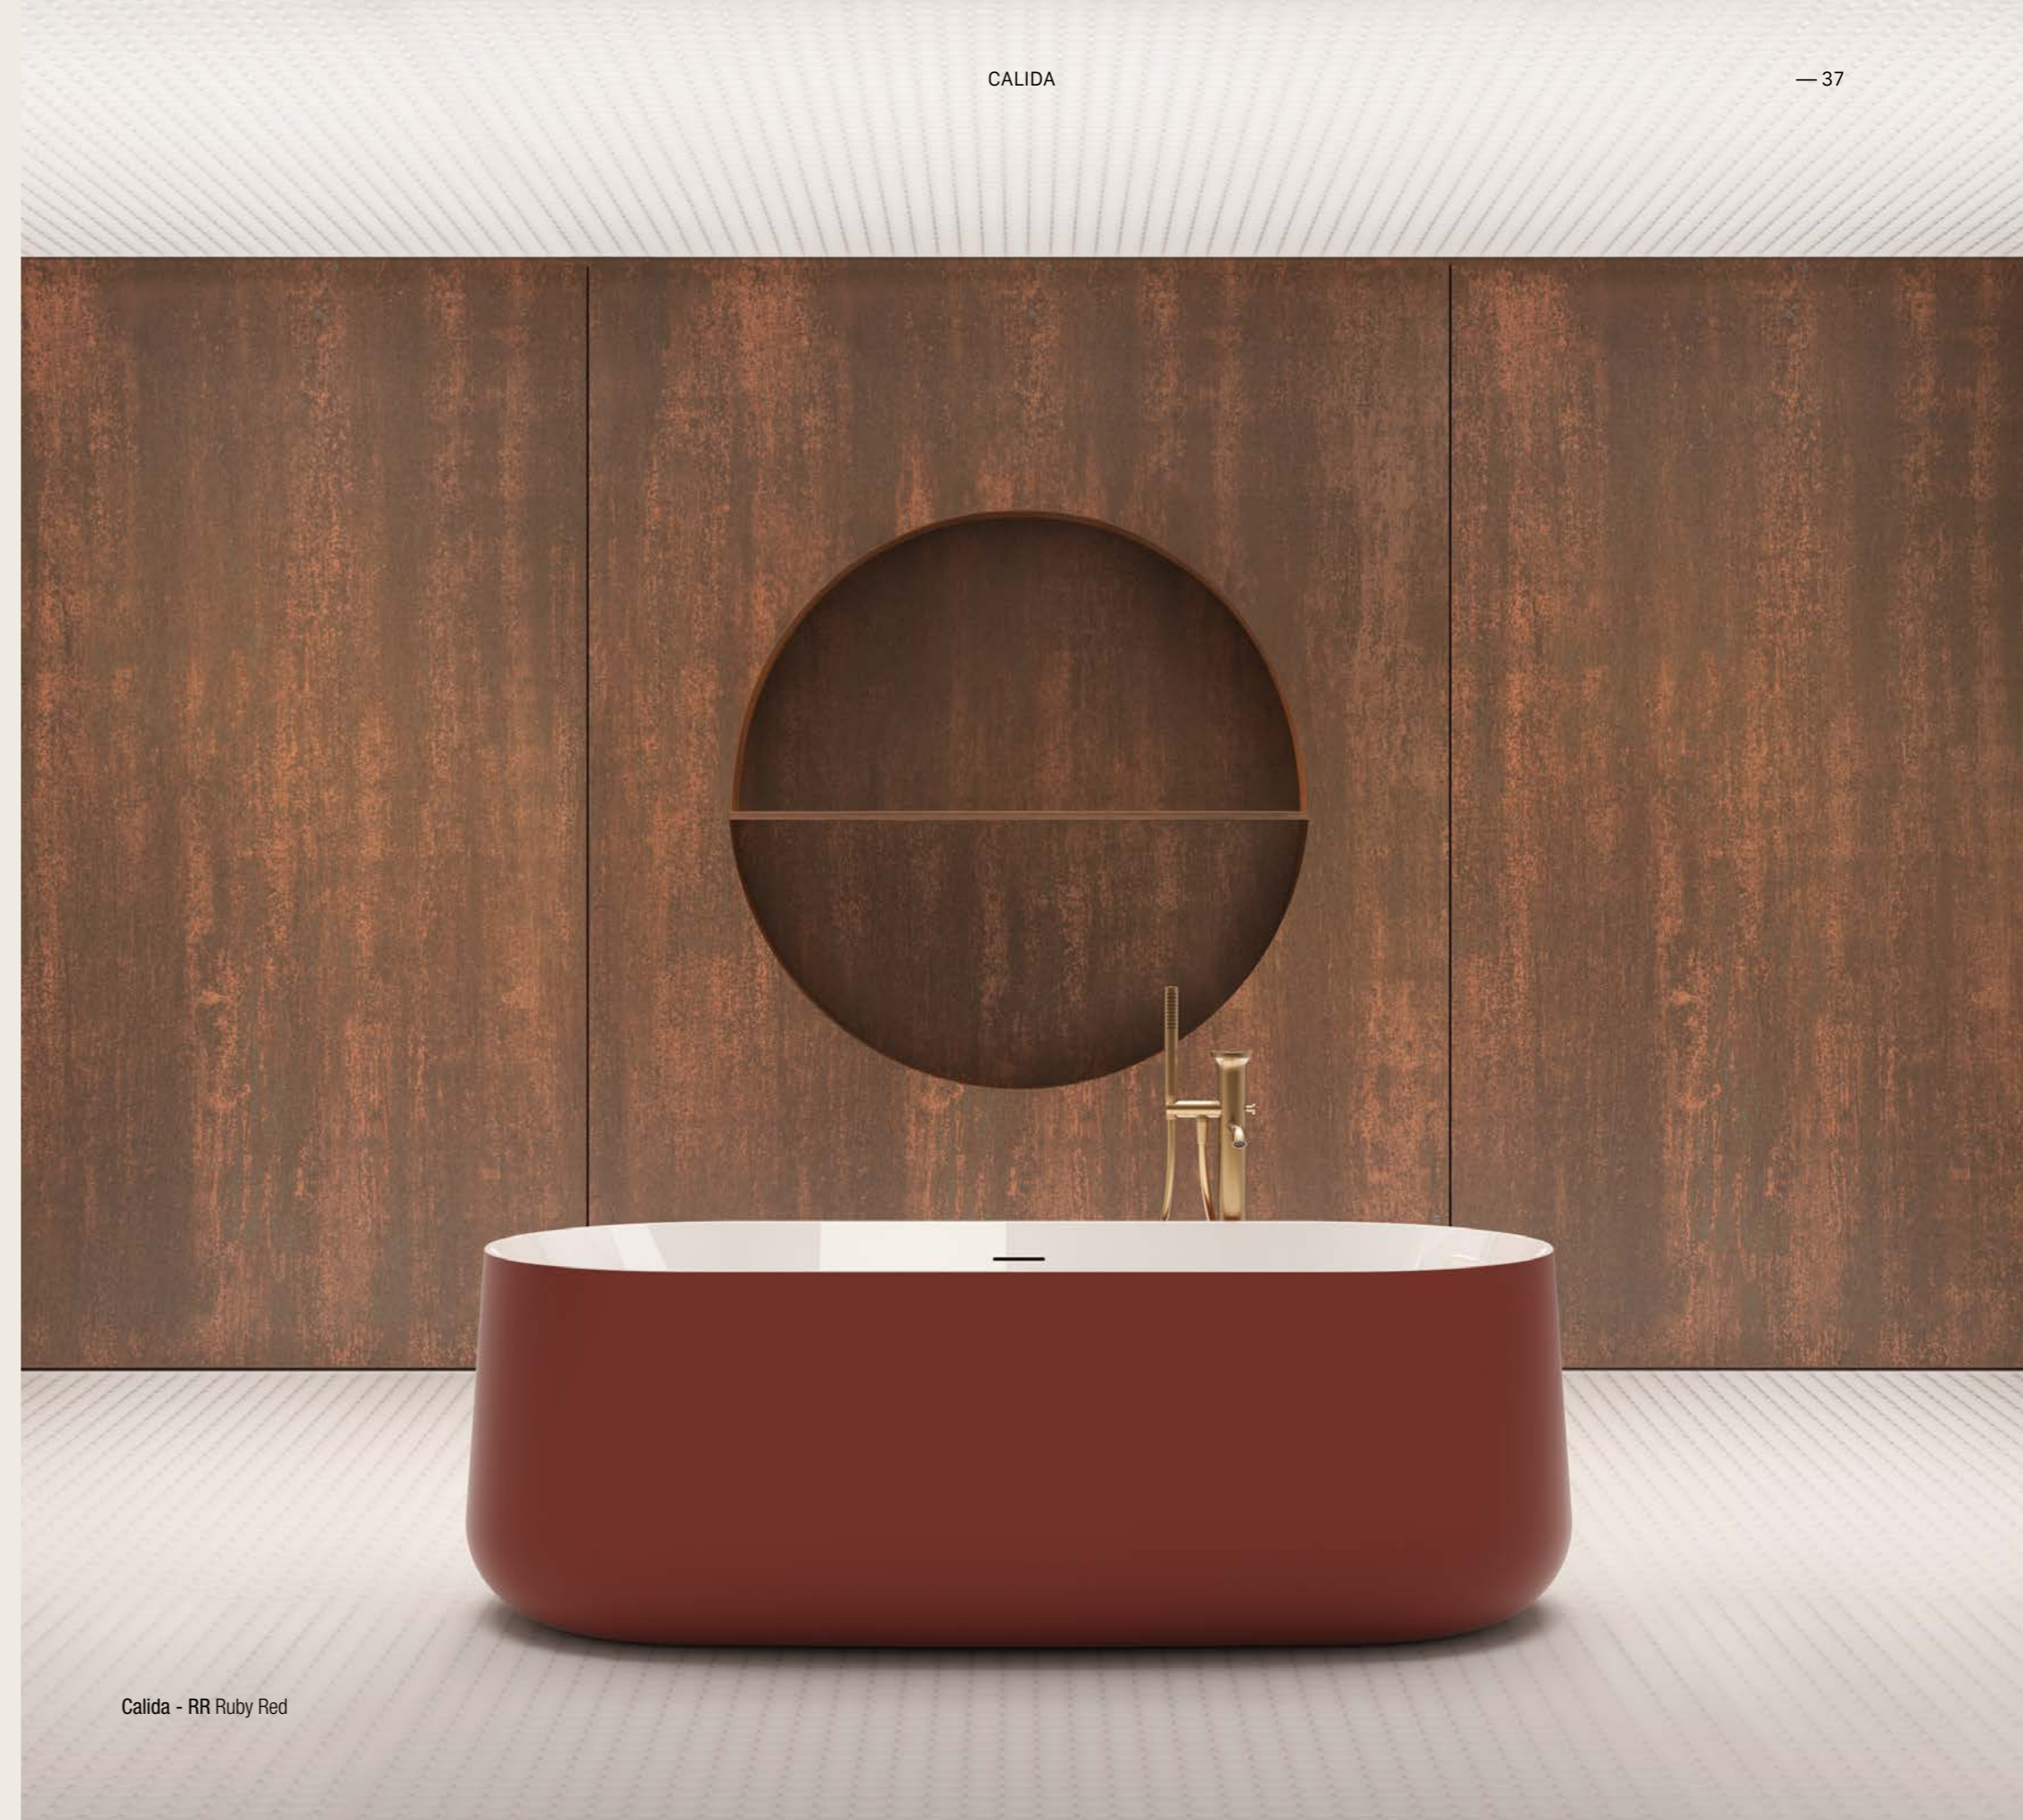

**OW**  
Oyster White

**MG**  
Mint Green

**GT**  
Green Tea

**BS**  
Blue Sky

**FL**  
Flamingo

**SR**  
Shell Rose

Calida - RR Ruby Red

# — Calida

155 X 80 X H. 58 cm

Calida - BL Bianco Lucido / Glossy White

Calida - B0 Bianco Opaco / Matt White

# — Cross

160 X 73 X H. 60 cm

Basta un piano d'appoggio scorrevole che si muove longitudinalmente e la vasca freestanding si arricchisce di nuova funzionalità. Da questa idea, geniale nella sua semplicità, nasce la vasca Cross. A livello estetico Cross si caratterizza per una linea minimale e decisa. Vasca realizzata in solid surface; piletta di scarico inclusa con troppopieno integrato.

A sliding support surface that moves longitudinally enriches the freestanding bathtub with new functionality. From this idea, brilliant in its simplicity, the Cross bathtub is born. Aesthetically, Cross is characterized by a minimal and well defined line. Bathtub in solid surface; drain plug included with overflow system.